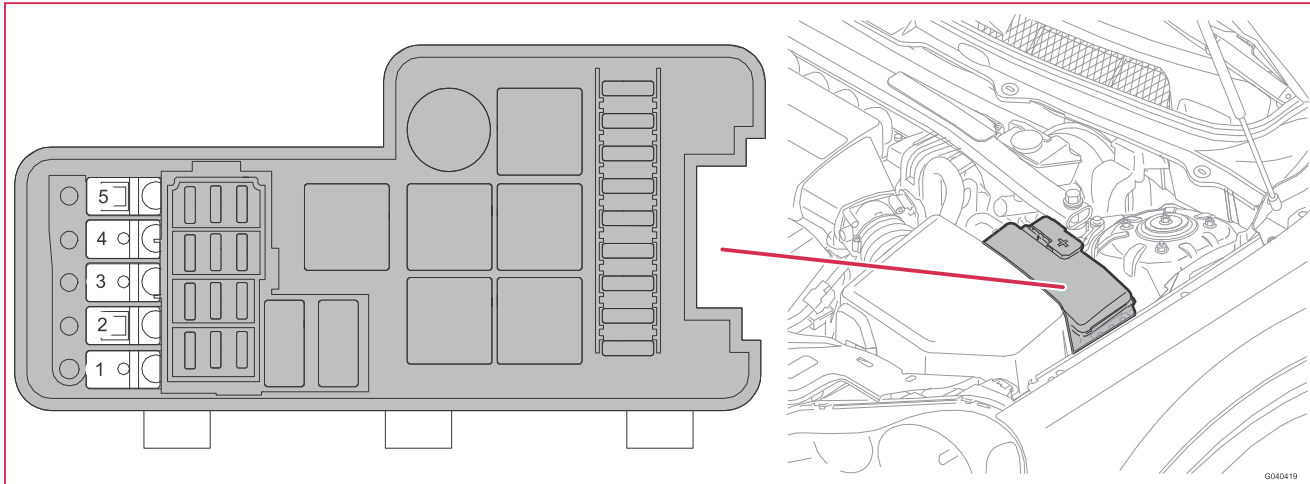

Sicherungen

Motorraum 11A/1-5

11A Sicherungen im Motorraum

Nr.	Funktion der Sicherung	über	A
1	4/109 Steuergerät Glühkerze (GCU) 20/22-26 Glühkerze	- 4/109	60
2	4/71 Steuergerät elektrischer Lüfter 6/29 Motor elektrischer Lüfter	- 4/71	60
3	-	-	-
4	-	-	-
5	-	-	-