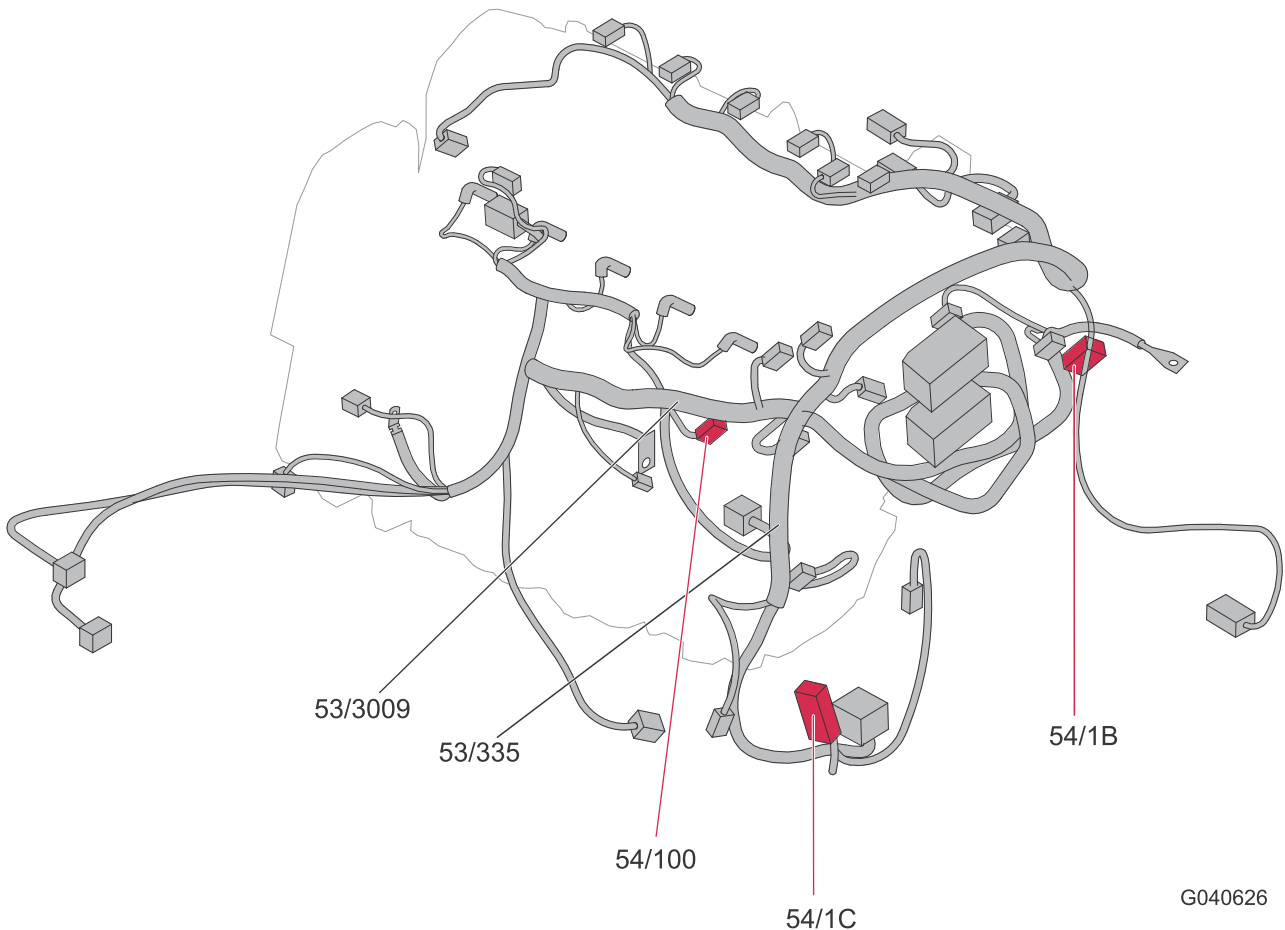

Steuergeräte

Zentrales Elektronikmodul (CEM) 1:2

Kabelbaumführung im Fahrzeug Kabelbaum Motor Benzin, 6-Zyl.

G040624

Kabelbaumführung im Fahrzeug Kabelbaum Motor, 5-Zyl. Diesel

G040626