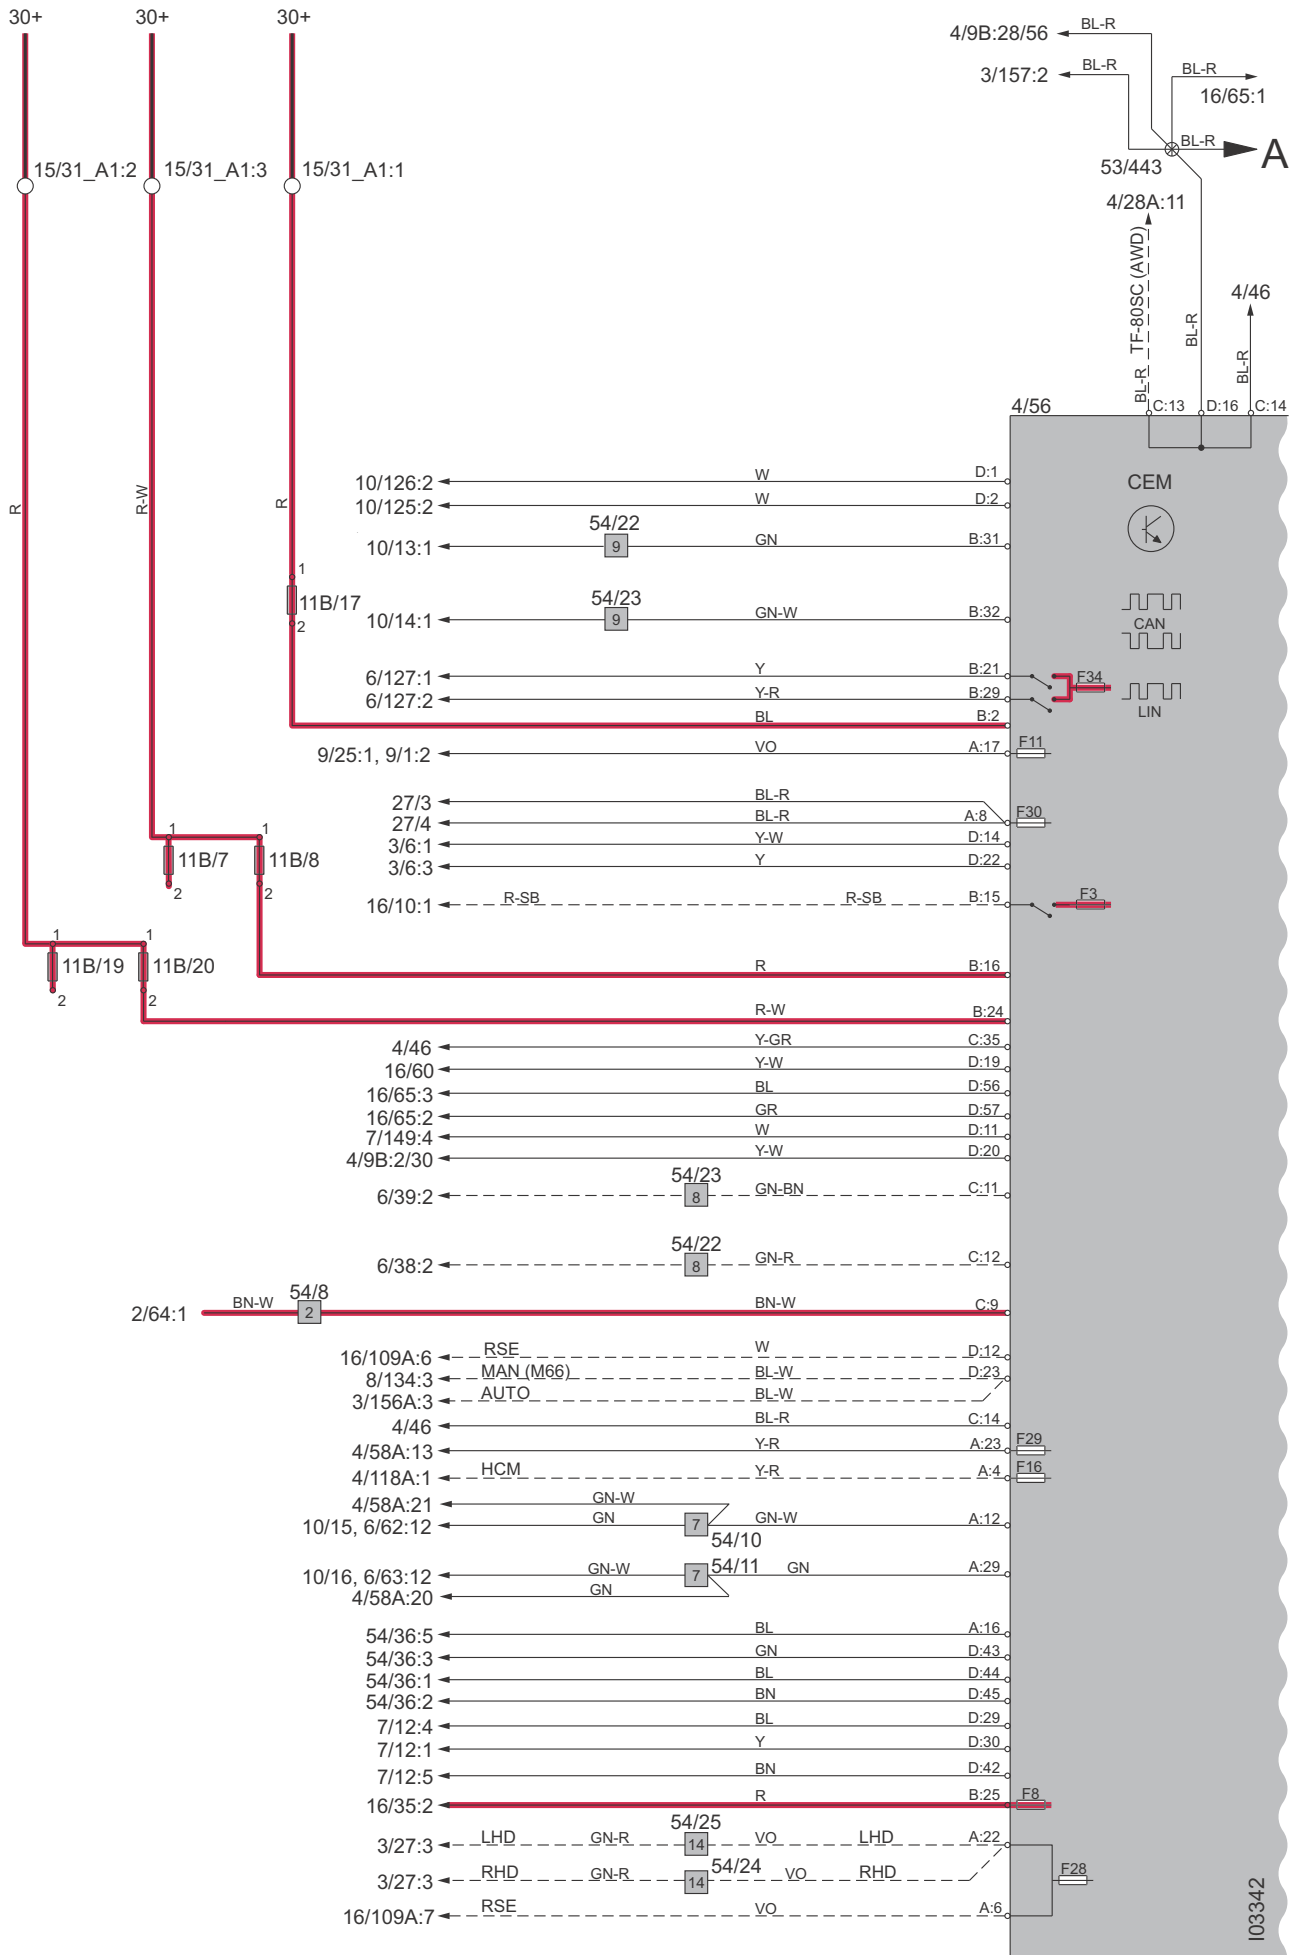

Steuergeräte

Zentrales Elektronikmodul (CEM) 1:2