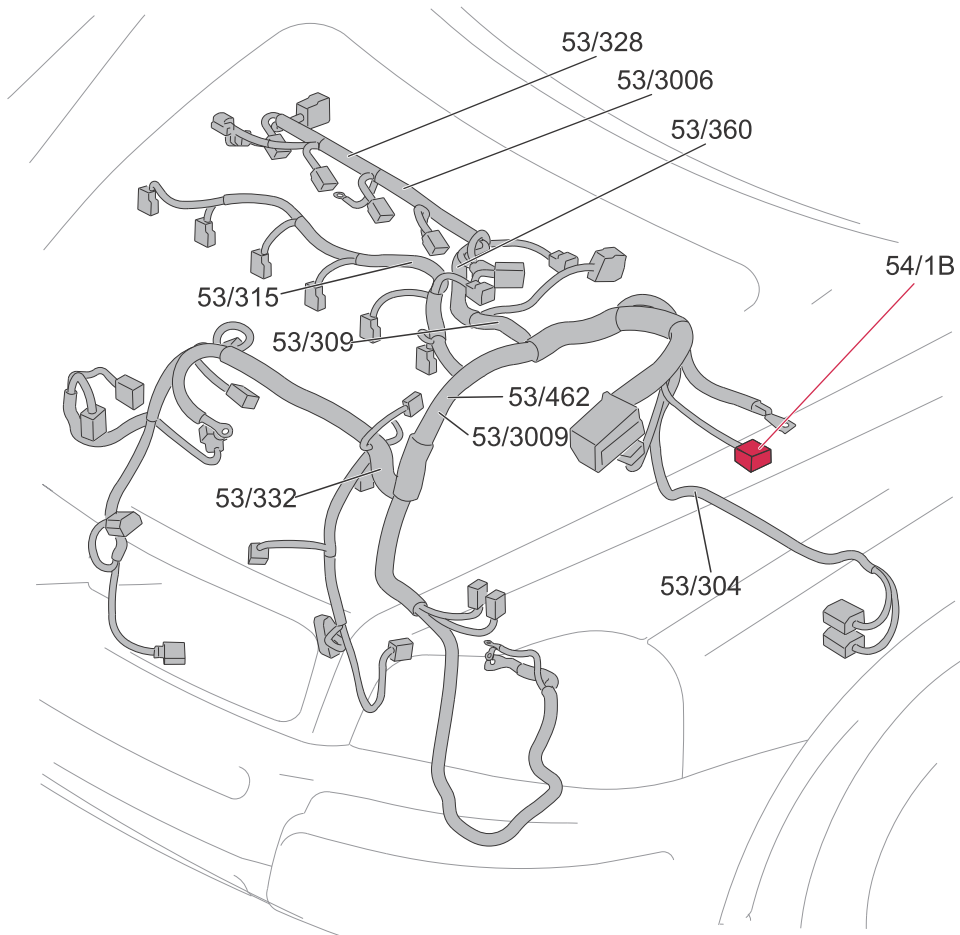

Kabelbaumführung im Fahrzeug Kabelbaum Motor Benzin, 6-Zyl.