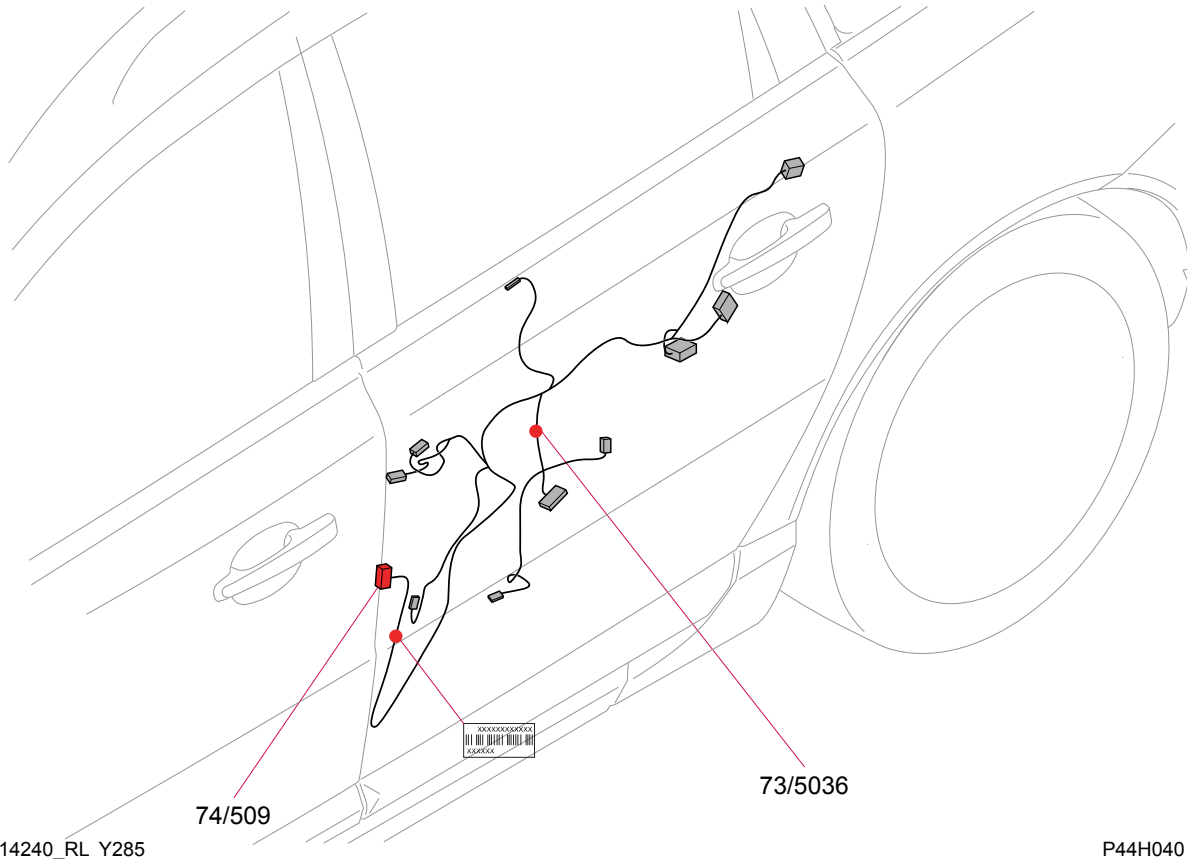

Bauteilabbildungen..... 329

Index.....399

Stromverteilung

Übersicht mit Start-/Stoppfunktion

Sicherungen

Zentralelektrik, Motorraum F1 - F2

15/31 Zentralelektrik, Motorraum

Nr.	Nr.	Funktion der Sicherung	über	A	
F1	11A/1	4/56	Zentrales Elektronikmodul (CEM), W/O STOSTA	-	50
		10/2	Lampengehäuse vorn rechts, W/O STOSTA	4/56	
		10/17	Lampengehäuse hinten rechts, W/O STOSTA	4/56	
		10/18	Lampengehäuse hinten links, W/O STOSTA	4/56	
		F7	Sicherung, [4/56], W/O STOSTA	-	
		F9-F10	Sicherungen, [4/56], W/O STOSTA	Relais im CEM	
		F21	Sicherung, [4/56], W/O STOSTA	-	
F23	Sicherung, [4/56], W/O STOSTA	-			
F2	11A/2	4/56	Zentrales Elektronikmodul (CEM)	-	50
		F1-F6	Sicherungen, [4/56]	Relais im CEM	
		F8	Sicherung, [4/56]	Relais im CEM	
		F11-F12	Sicherungen, [4/56]	Relais im CEM	
		F13-F16	Sicherungen, [4/56]	-	
		F22	Sicherung, [4/56]	-	
		F24	Sicherung, [4/56]	-	
		10/1	Lampengehäuse vorn links	-	
		10/56	Tagesfahrlicht, links	-	
		10/57	Tagesfahrlicht, rechts	-	
Wird fortgesetzt					

Kabelbaumführung im Fahrzeug Kabelbaum, Fondtür, links, V70, XC70

Kabelbaumführung im Fahrzeug Kabelbaum, Fondtür, links, S80