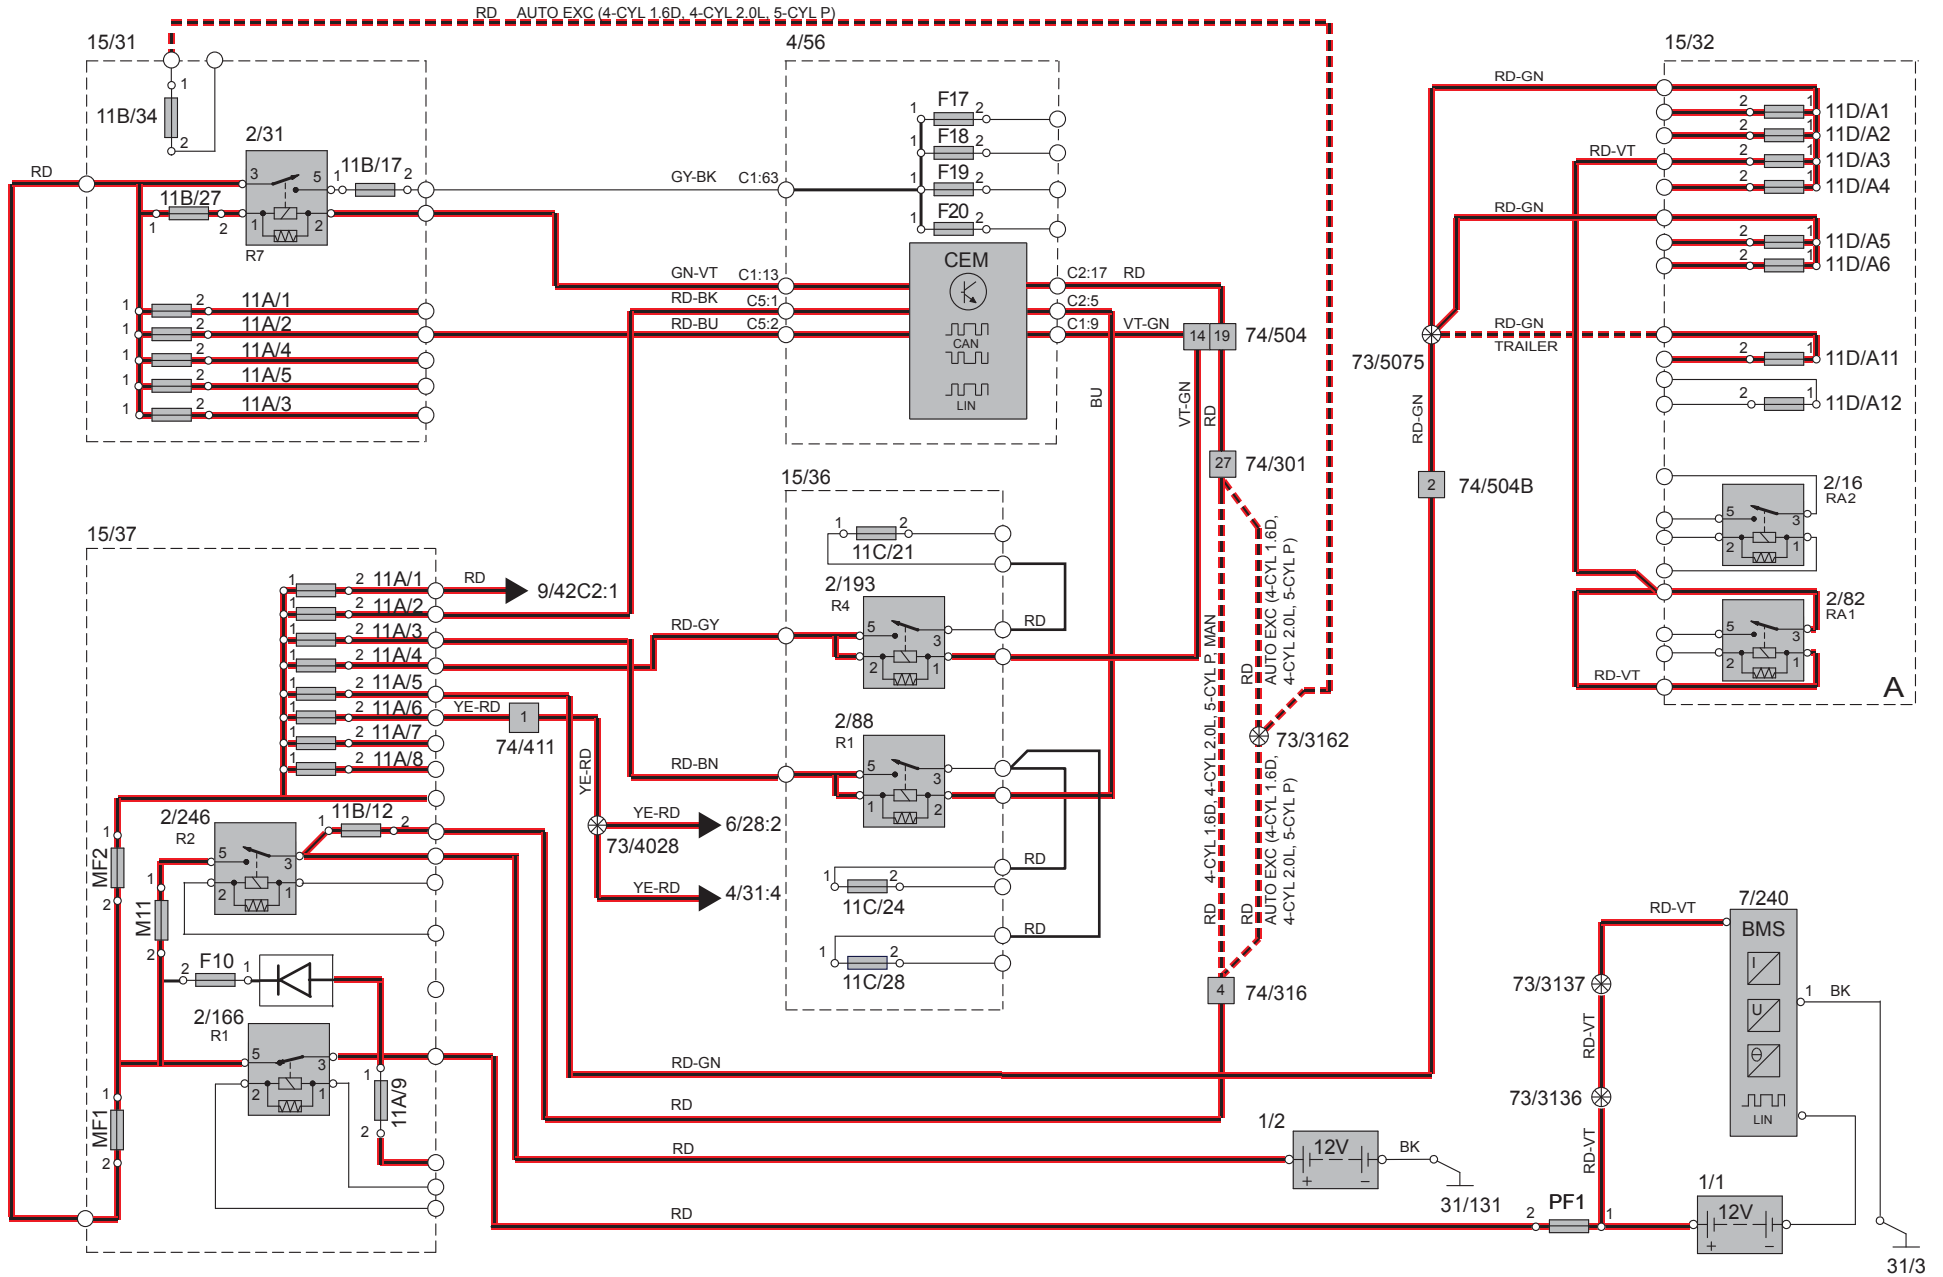

Steckverbinder..... 257

Abzweigpunkte..... 307

Stromverteilung

Übersicht mit Start-/Stopfunktion

Sicherungen

Zentralelektrik, Motorraum F3 - F7

15/31 Zentralelektrik, Motorraum

Nr.	Nr.	Funktion der Sicherung	über	A
F3	11A/3	11D/A1-4 Sicherungen in der Zentralelektrik Kofferraum, [15/32] W/O STOSTA 11D/A5-6 Sicherungen in der Zentralelektrik Kofferraum, [15/32] V70, XC70 & W/O STOSTA & POT 11D/A11 Sicherung in der Zentralelektrik Kofferraum, [15/32] W/O STOSTA & TRAILER	- - -	60
F4	11A/4	2/193 Relais Komfortfunktionen, [15/36] 11C/1-15 Hauptsicherungen im Sicherungskasten Motorraum, [15/36] 11C/21-22 Sicherungen in der Zentralelektrik Innenraum, [15/36]	- - 2/193	60
F5	11A/5	2/88 Relais 15-Speisung hinten, [15/36], W/O STOSTA 11C/23-25 Sicherungen in der Zentralelektrik Innenraum, [15/36], W/O STOSTA 11C/26-30 Sicherungen in der Zentralelektrik Innenraum, [15/36], W/O STOSTA	- 2/88 2/88	60
F6	11A/6	-	-	-
F7	11A/7	9/42 PTC-Element, W/O STOSTA	-	100
Wird fortgesetzt				