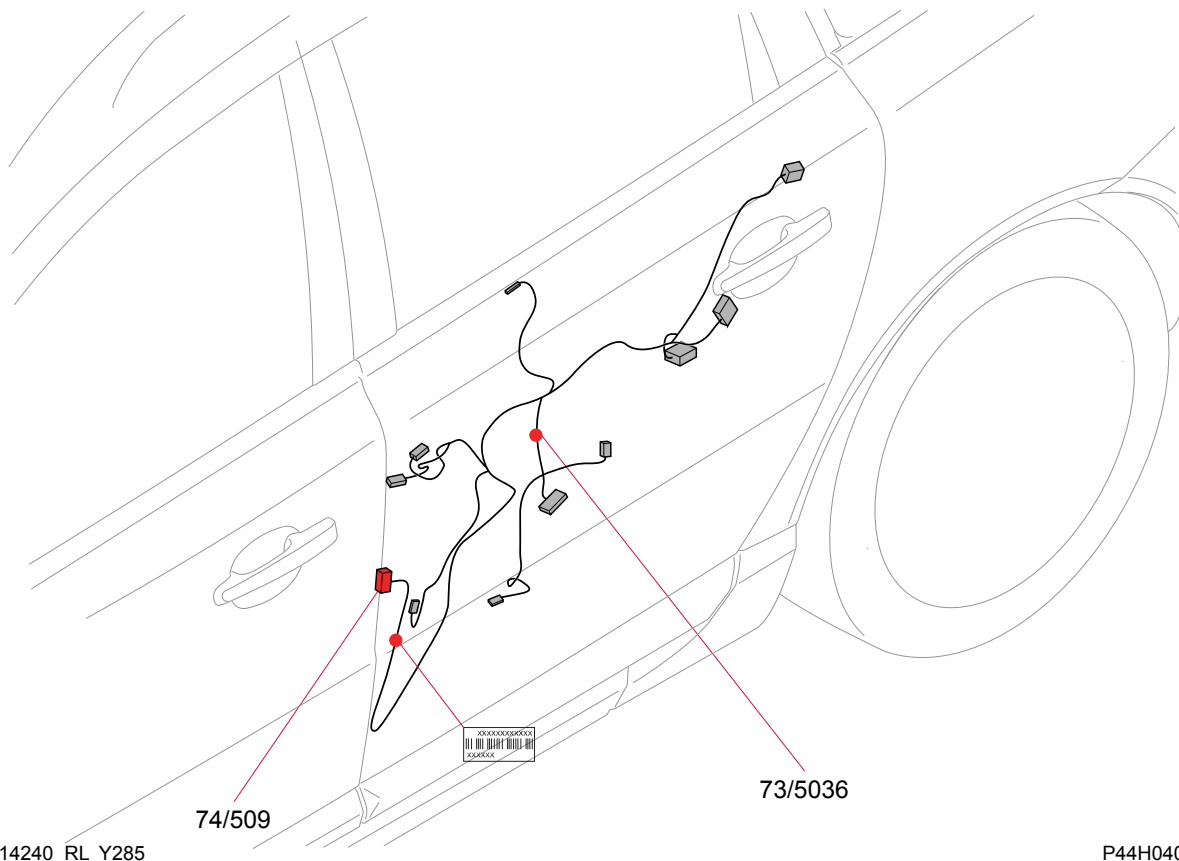

Kabelbaumführung im Fahrzeug Kabelbaum, Fondtür, links, V70, XC70

14240_RL Y285

P44H040

Kabelbaumführung im Fahrzeug Kabelbaum, Fondtür, links, S80