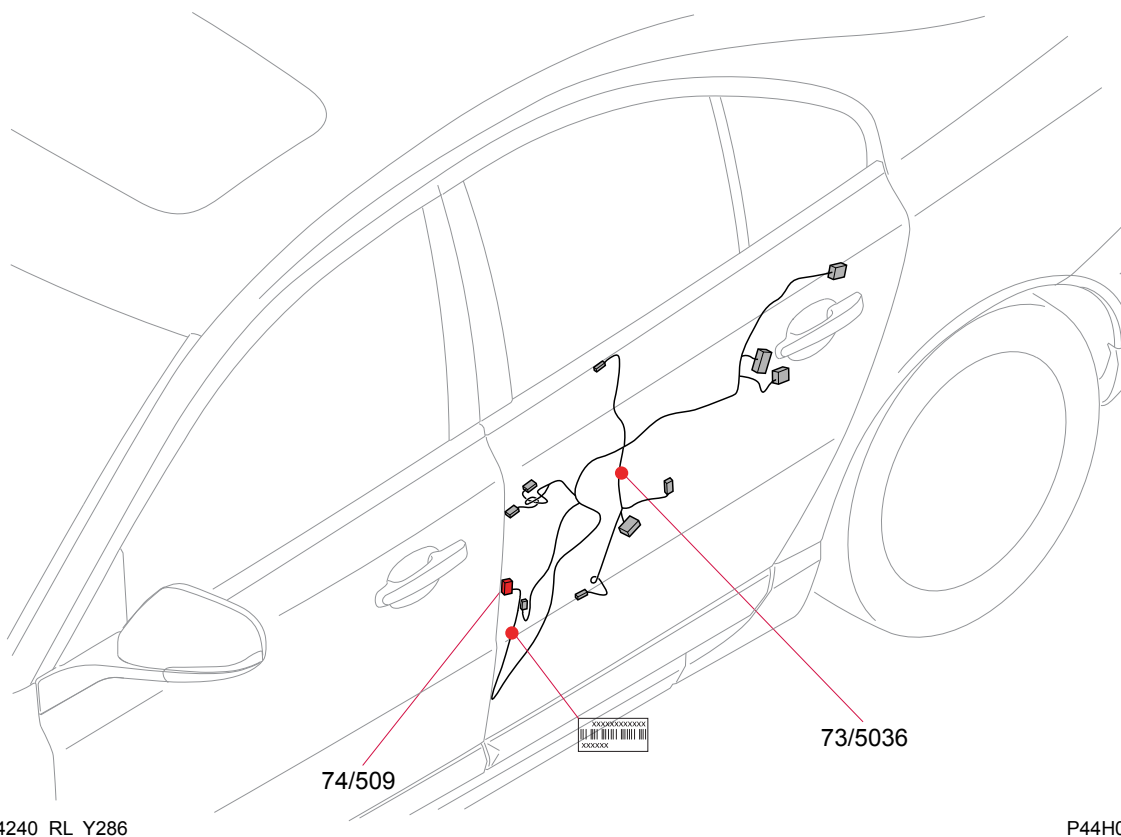

14240_RL Y286

P44H039