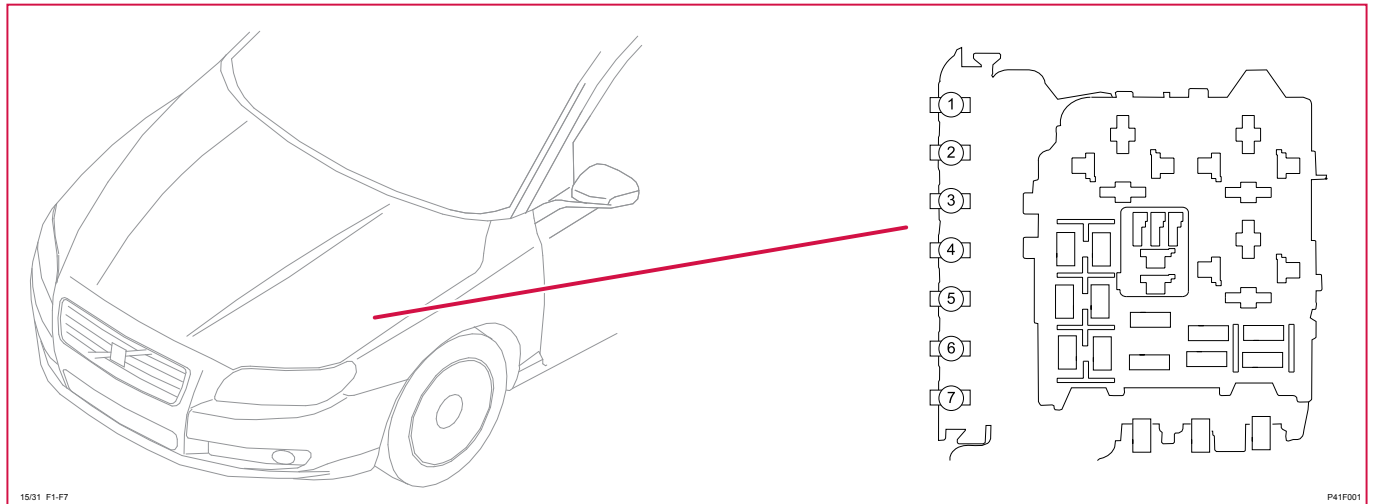

Steckverbinder..... 257

Abzweigpunkte..... 307

Stromverteilung

Übersicht mit Start-/Stopfunktion

Sicherungen

Zentralelektrik, Motorraum F3 - F7

15/31 Zentralelektrik, Motorraum

Nr.	Nr.	Funktion der Sicherung	über	A
F3	11A/3	11D/A1-4 Sicherungen in der Zentralelektrik Kofferraum, [15/32] W/O STOSTA 11D/A5-6 Sicherungen in der Zentralelektrik Kofferraum, [15/32] V70, XC70 & W/O STOSTA & POT 11D/A11 Sicherung in der Zentralelektrik Kofferraum, [15/32] W/O STOSTA & TRAILER	- - -	60
F4	11A/4	2/193 Relais Komfortfunktionen, [15/36] 11C/1-15 Hauptsicherungen im Sicherungskasten Motorraum, [15/36] 11C/21-22 Sicherungen in der Zentralelektrik Innenraum, [15/36]	- - 2/193	60
F5	11A/5	2/88 Relais 15-Speisung hinten, [15/36], W/O STOSTA 11C/23-25 Sicherungen in der Zentralelektrik Innenraum, [15/36], W/O STOSTA 11C/26-30 Sicherungen in der Zentralelektrik Innenraum, [15/36], W/O STOSTA	- 2/88 2/88	60
F6	11A/6	-	-	-
F7	11A/7	9/42 PTC-Element, W/O STOSTA	-	100
Wird fortgesetzt				