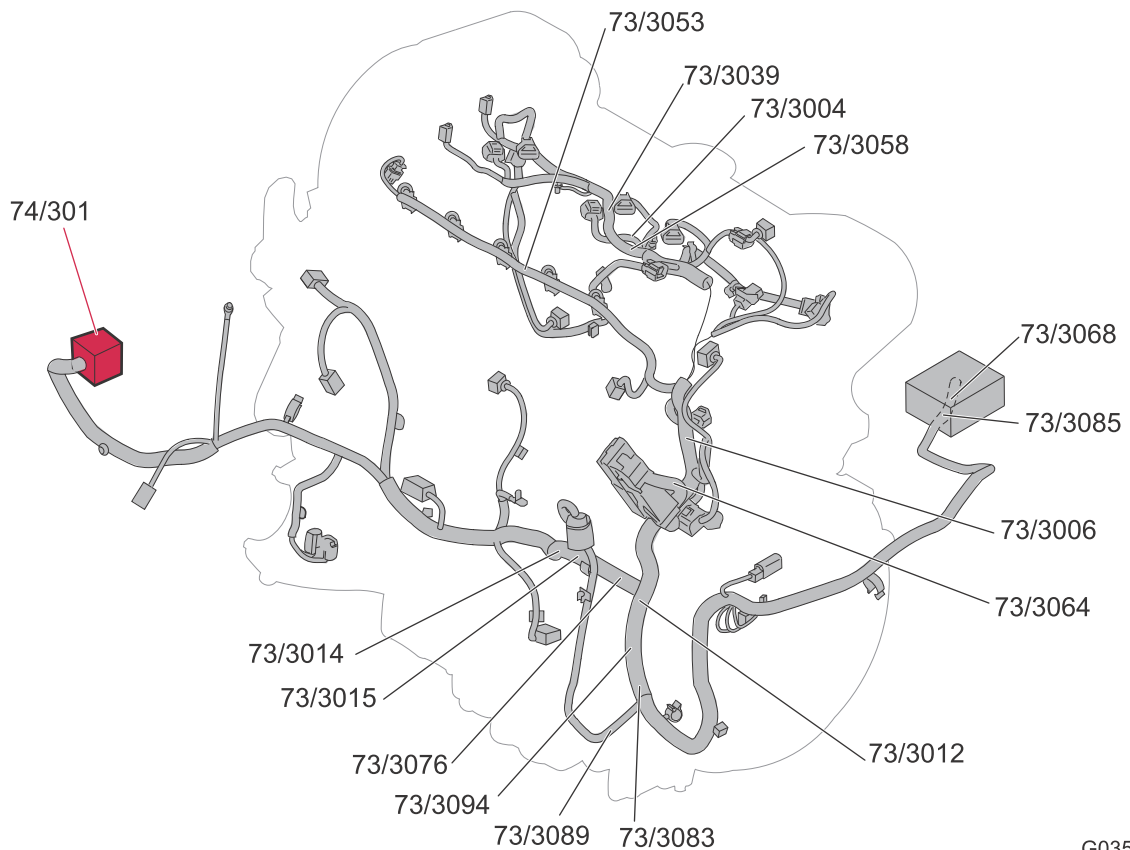

Kabelbaumführung im Fahrzeug Kabelbaum Motor 4-Zyl. Turbo

105127

Kabelbaumführung im Fahrzeug Kabelbaum Motor 5-Zyl. Turbo

G035645