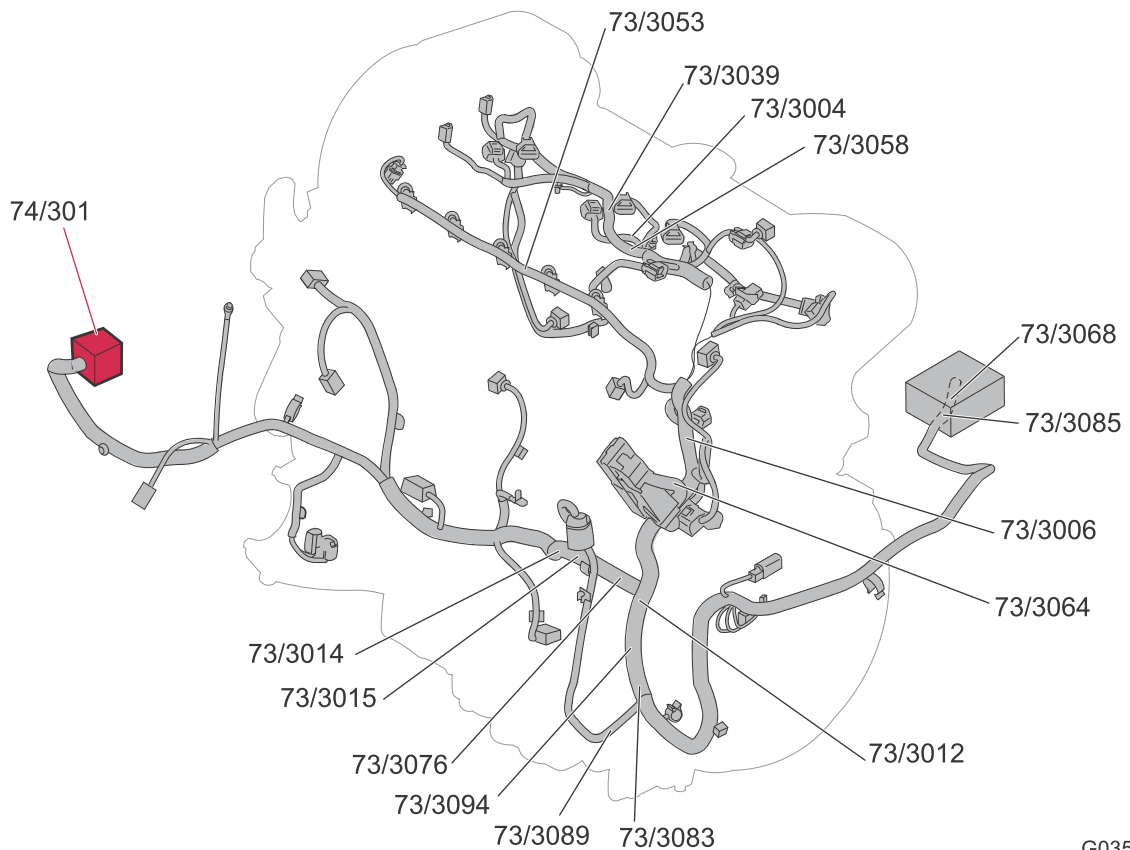

Bauteilabbildungen 288

Index 1:2 349

Bauteilliste 1:7 351

Stromverteilung Übersicht mit Start-/Stopfunktion

Sicherungen

Zentralelektrik im Motorraum F38

15/31 Zentralelektrik im Motorraum

Nr.	Nr.	Funktion der Sicherung	über	A	
F38	11B/38	8/18	EVAP-Ventil, 4-Zyl.	-	10
		8/45	Vakuumventil variables Einlassrohr, 4-Zyl.	-	
		8/114	Ventil Mischung Luft/Kraftstoff, 4-Zyl.	-	
		7/17	Luftmassenmesser MAF, 4-Zyl. Turbo	-	
		8/18	EVAP-Ventil, 4-Zyl. Turbo	-	
		8/19	Magnetventil variable Ventilzeit Einlass, 4-Zyl. Turbo	-	
		8/81	Magnetventil variable Ventilzeit Auslass, 4-Zyl. Turbo	-	
		8/77	Regelventil Kraftstoffmenge, 4-Zyl. 2,0l Diesel	-	
		8/3	Magnetkupplung Klimaanlage, 5-Zyl. Turbo	-	
		8/28	Turboregelventil, 5-Zyl. und 6-Zyl. Turbo	-	
		8/68	Entlastungsventil, 6-Zyl. Turbo	-	
		8/81	Magnetventil variable Ventilzeit Auslass, 5-Zyl. Turbo	-	
		8/117	Magnetventil variable Ventilzeit Einlass, 5-Zyl. Turbo	-	
		7/35	Geber Ölstand, 5-Zyl. Diesel	-	
8/3	Magnetkupplung Klimaanlage, 5-Zyl. Diesel	-			
8/113	Bypassventil AGR-Kühlung, 5-Zyl. Diesel	-			
8/120	AGR-Ventil, 5-Zyl. Diesel	-			
8/122	Bypassventil Ladeluftkühler, Diesel	-			
8/157	Turboregelventil, Diesel, 2T	-			
wird fortgesetzt					

Kabelbaumführung im Fahrzeug Kabelbaum Motor, 4-Zyl. Turbo

105127

Kabelbaumführung im Fahrzeug Kabelbaum Motor, 5-Zyl.

G035645