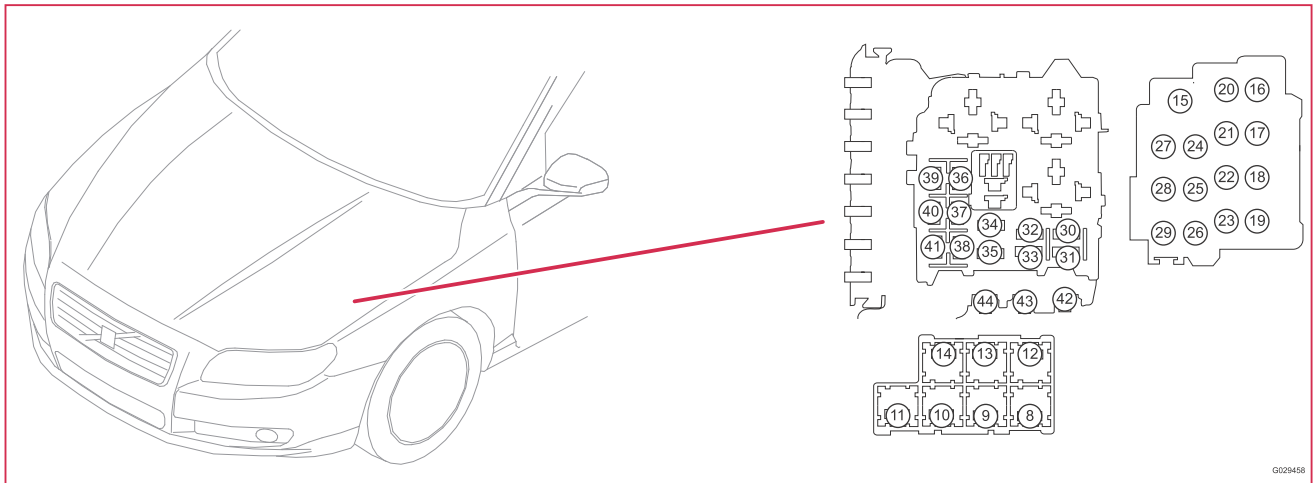

Bauteilabbildungen 288

Index 1:2 349

Bauteilliste 1:7 351

Stromverteilung Übersicht mit Start-/Stopfunktion

Sicherungen

Zentralelektrik im Motorraum F38

15/31 Zentralelektrik im Motorraum

Nr.	Nr.	Funktion der Sicherung	über	A	
F38	11B/38	8/18	EVAP-Ventil, 4-Zyl.	-	10
		8/45	Vakuumventil variables Einlassrohr, 4-Zyl.	-	
		8/114	Ventil Mischung Luft/Kraftstoff, 4-Zyl.	-	
		7/17	Luftmassenmesser MAF, 4-Zyl. Turbo	-	
		8/18	EVAP-Ventil, 4-Zyl. Turbo	-	
		8/19	Magnetventil variable Ventilzeit Einlass, 4-Zyl. Turbo	-	
		8/81	Magnetventil variable Ventilzeit Auslass, 4-Zyl. Turbo	-	
		8/77	Regelventil Kraftstoffmenge, 4-Zyl. 2,0l Diesel	-	
		8/3	Magnetkupplung Klimaanlage, 5-Zyl. Turbo	-	
		8/28	Turboregelventil, 5-Zyl. und 6-Zyl. Turbo	-	
		8/68	Entlastungsventil, 6-Zyl. Turbo	-	
		8/81	Magnetventil variable Ventilzeit Auslass, 5-Zyl. Turbo	-	
		8/117	Magnetventil variable Ventilzeit Einlass, 5-Zyl. Turbo	-	
		7/35	Geber Ölstand, 5-Zyl. Diesel	-	
8/3	Magnetkupplung Klimaanlage, 5-Zyl. Diesel	-			
8/113	Bypassventil AGR-Kühlung, 5-Zyl. Diesel	-			
8/120	AGR-Ventil, 5-Zyl. Diesel	-			
8/122	Bypassventil Ladeluftkühler, Diesel	-			
8/157	Turboregelventil, Diesel, 2T	-			
wird fortgesetzt					