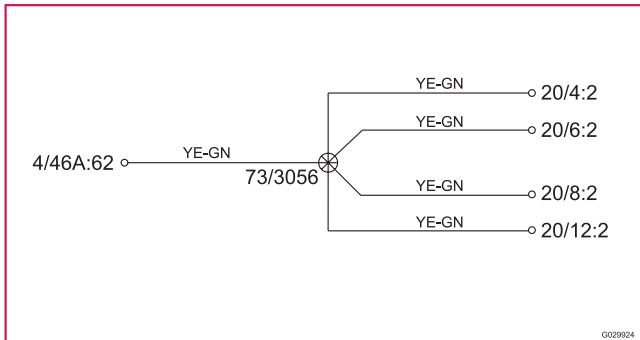

Gruppe 23 Kraftstoffanlage

Motorsteuerungssystem 5-CYL Turbo 2:2

G029198

Abzweigpunkte 73/3053 - 73/3068

73/3053

73/3056

73/3057

73/3058 4-CYL