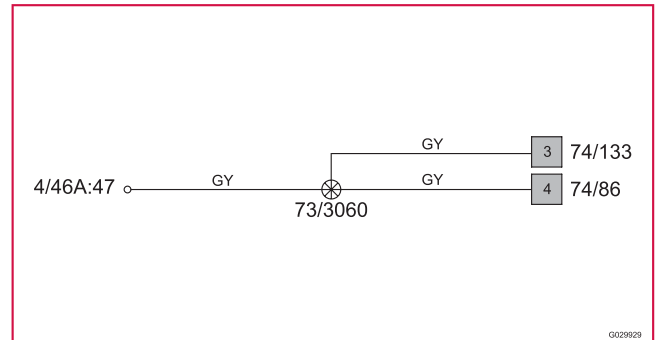

Abzweigpunkte 73/3053 - 73/3068

73/3060