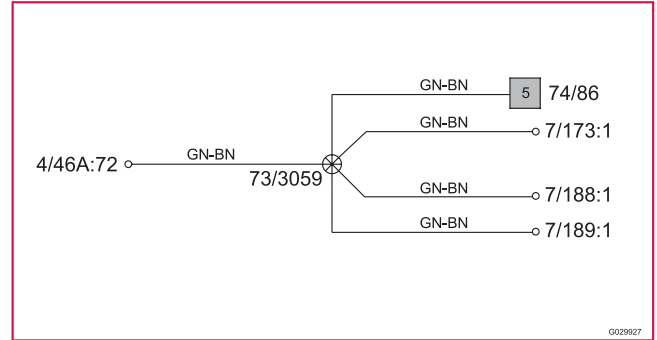

Gruppe 23 Kraftstoffanlage

Motorsteuerungssystem 5-CYL Turbo 2:2

G029198

Abzweigpunkte 73/3053 - 73/3068

73/3053

73/3056

73/3057

73/3058 4-CYL

73/3058

73/3059

73/3060

73/3061

73/3064

73/3068

Kabelbaumführung im Fahrzeug

Kabelbaum Motorraum