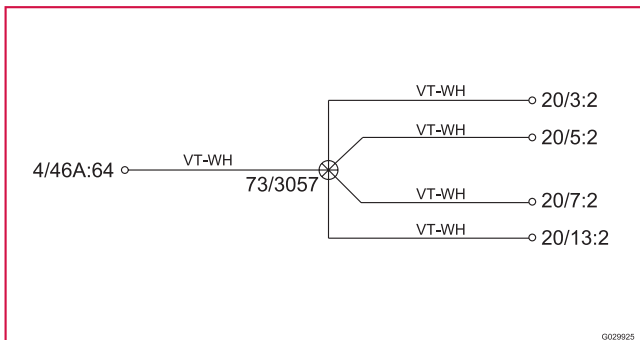

Gruppe 23 Kraftstoffanlage

Motorsteuerungssystem 5-CYL Turbo 2:2

G029198

Abzweigpunkte 73/3053 - 73/3068

73/3053

73/3056

73/3057

73/3058 4-CYL

73/3058

73/3059

73/3060

73/3061

73/3064

73/3068

Kabelbaumführung im Fahrzeug

Kabelbaum Motorraum