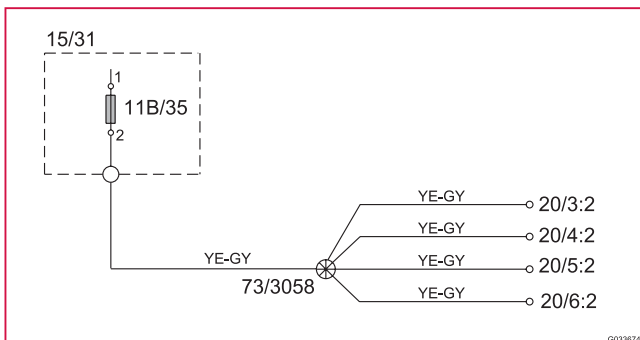

Gruppe 23 Kraftstoffanlage

Motorsteuerungssystem 5-CYL Turbo 2:2

G029198

Abzweigpunkte 73/3053 - 73/3068

73/3053

73/3056

73/3057

73/3058 4-CYL

73/3058

73/3059

73/3060

73/3061

73/3064

73/3068

Kabelbaumführung im Fahrzeug

Kabelbaum Motorraum