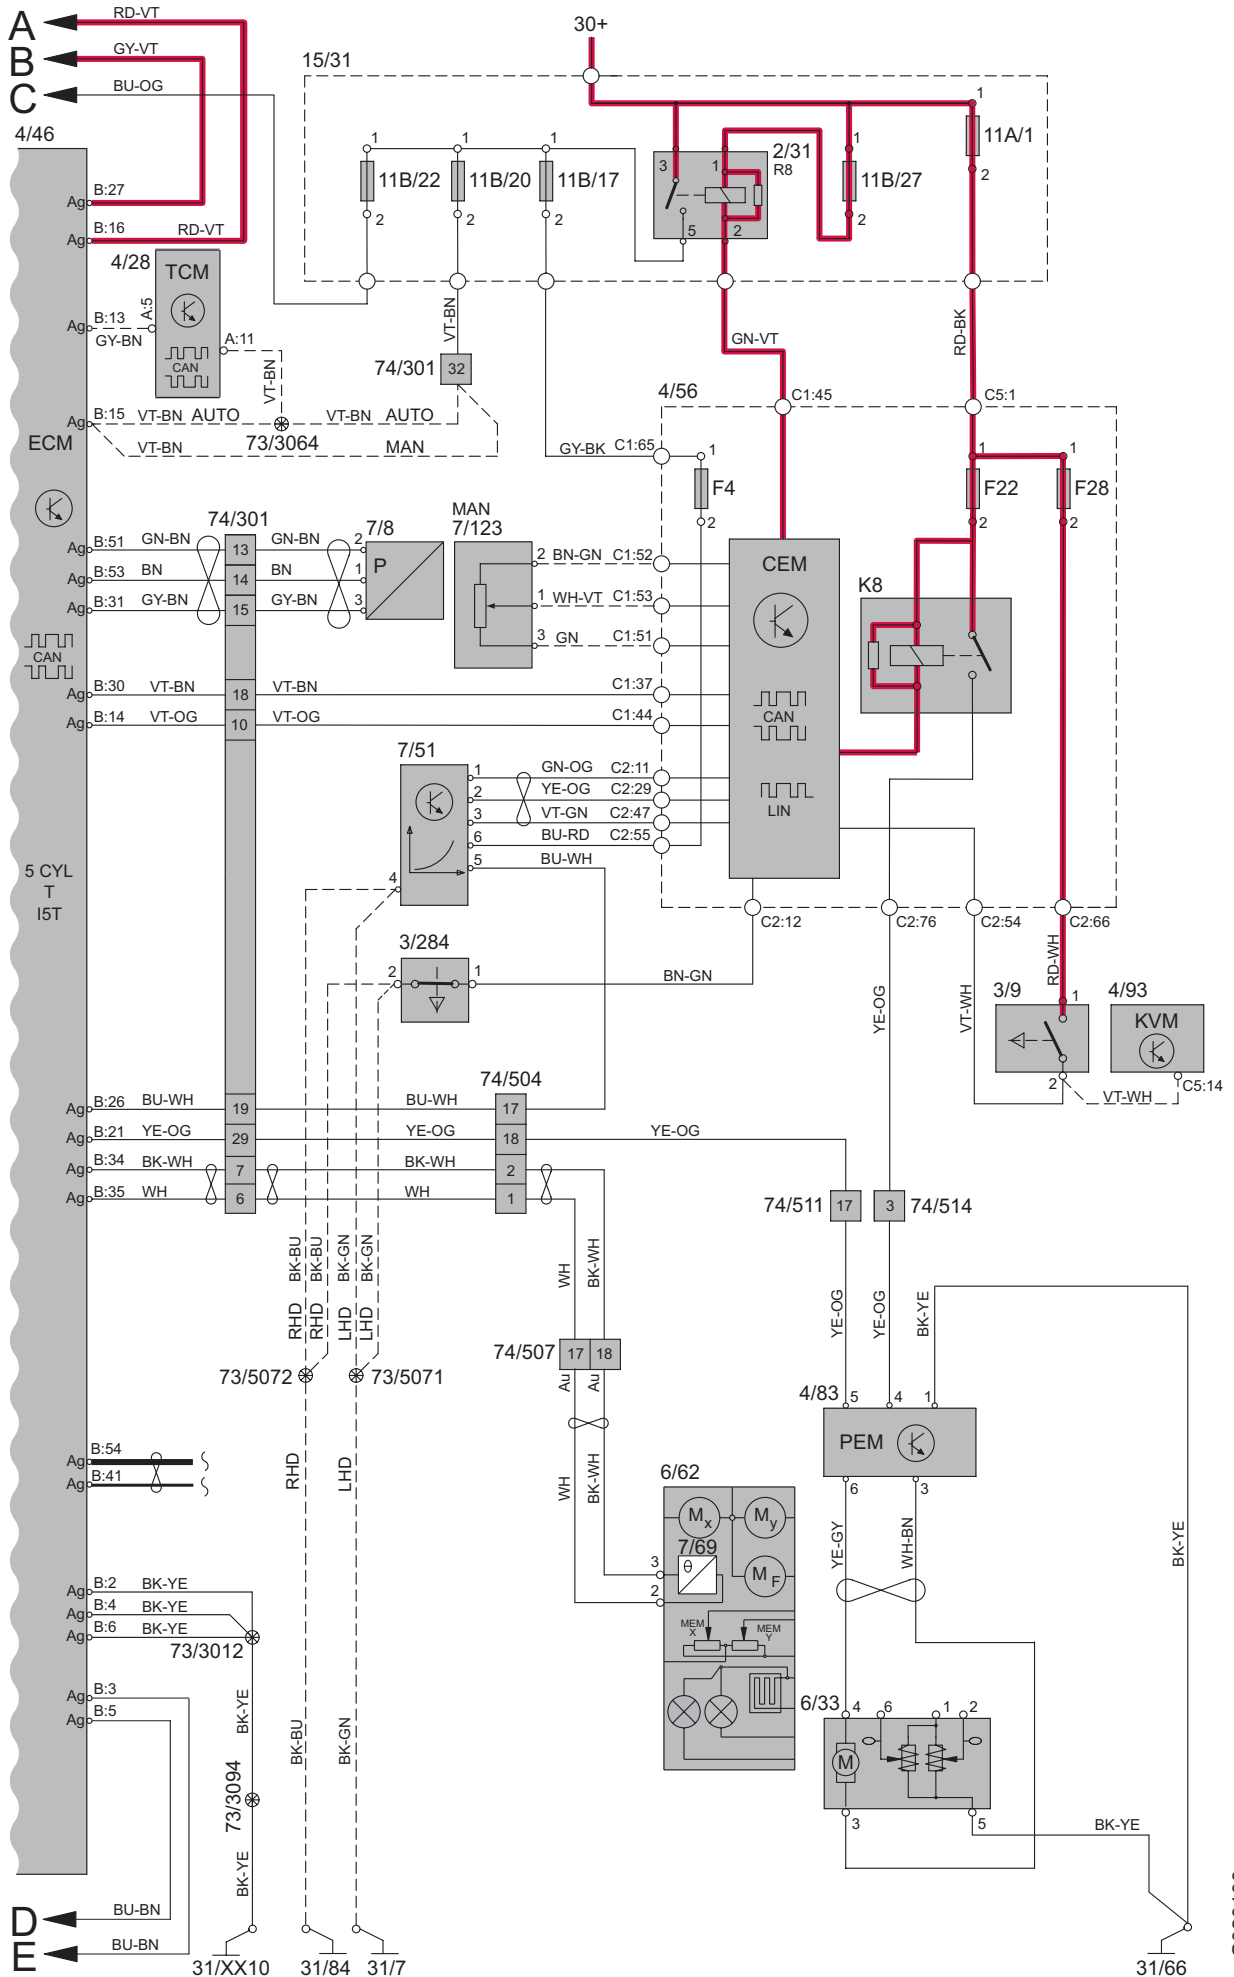

Gruppe 23 Kraftstoffanlage

Motorsteuerungssystem 5-CYL Turbo 2:2

G029198