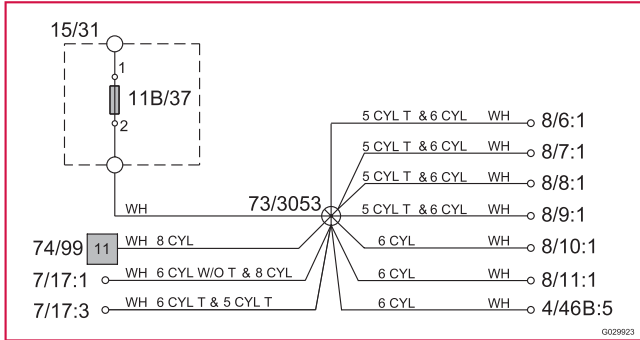

Gruppe 23 Kraftstoffanlage

Motorsteuerungssystem 5-CYL Turbo 2:2

G029198

Abzweigpunkte 73/3053 - 73/3068

73/3053

73/3056

73/3057

73/3058 4-CYL

73/3058

73/3059

73/3060

73/3061

73/3064

73/3068

Kabelbaumführung im Fahrzeug

Kabelbaum Motorraum