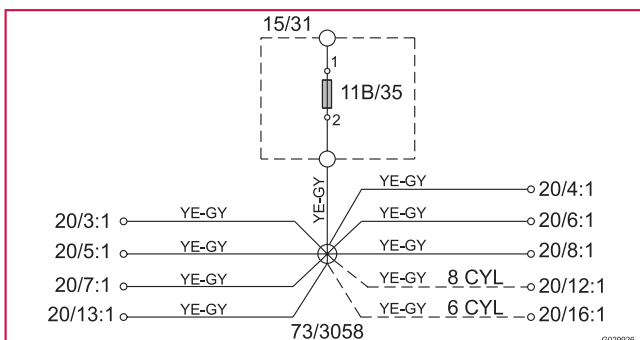

Gruppe 23 Kraftstoffanlage

Motorsteuerungssystem 5-CYL Turbo 2:2

G029198

Abzweigpunkte 73/3053 - 73/3068

73/3053

73/3056

73/3057

73/3058 4-CYL

73/3058

73/3059

73/3060

73/3061

73/3064

73/3068

Kabelbaumführung im Fahrzeug

Kabelbaum Motorraum