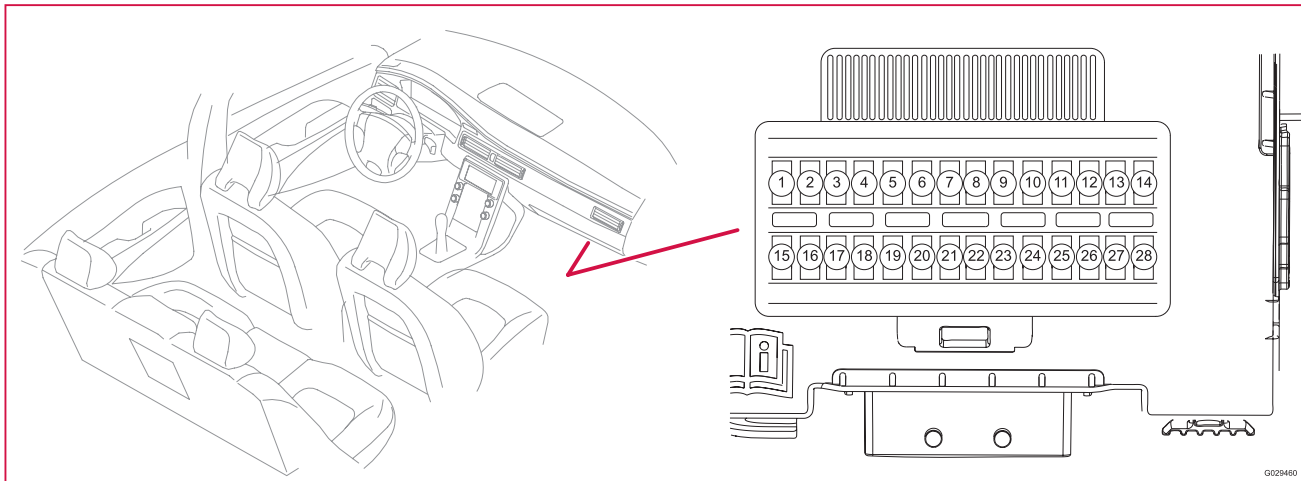

Abzweigpunkte205

Bauteilabbildungen221

Index 1:2.....273

Bauteilliste 1:7275

Sicherungen

Zentrales Elektronikmodul (CEM) F20-F28

4/56 Zentrales Elektronikmodul (CEM)

Nr.	Funktion der Sicherung	über	A
F20	6/32 Motor Heckscheibenwischer	2/16	15
F21	4/119 Fernbedienter schlüsselloser Zugang (RKE)	-	5
	4/119.2 Fernbedienungsempfängermodul (RRX)	-	
	7/122 Massenbewegungssensor-Modul (MMS), vorn	-	
	7/199 Ultraschallgeber (IMS)	-	
	7/214 Herzschlagsensor (HBS)	-	
F22	4/83 Steuergerät Kraftstoffpumpe	K8	20
	6/33 Kraftstoffpumpe	K8, 4/83	
F23	4/102 Lenksäulenschlossmodul (SCL)	K9	20
F25	K12 Relais, gelötet	-	10
	6/37 Verriegelungsmotor Tankdeckel	K12	
F26	4/6 Steuergerät der Klimatisierungsanlage (CCM)	-	5
	16/35 Sirenensteuergerät (SCM)	-	
	17/13 Diagnoseanschluss	-	
F27	3/132 Startsteuerungsmodul (SCU)	-	5
F28	3/9 Kontakt Bremsleuchten	-	5
	4/93 Schlüsselloses Fahrzeug-Modul (KVM)	-	