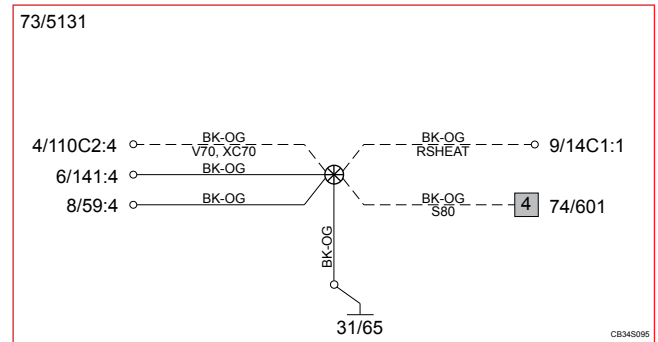

Abzweigpunkte 73/5113 - 73/5154

73/5113 V70, XC70

73/5131

73/5117

73/5132 LHD

73/5123

73/5132 RHD

73/5124 RHD

73/5153

73/5125 LHD

73/5154 ACC & CAN