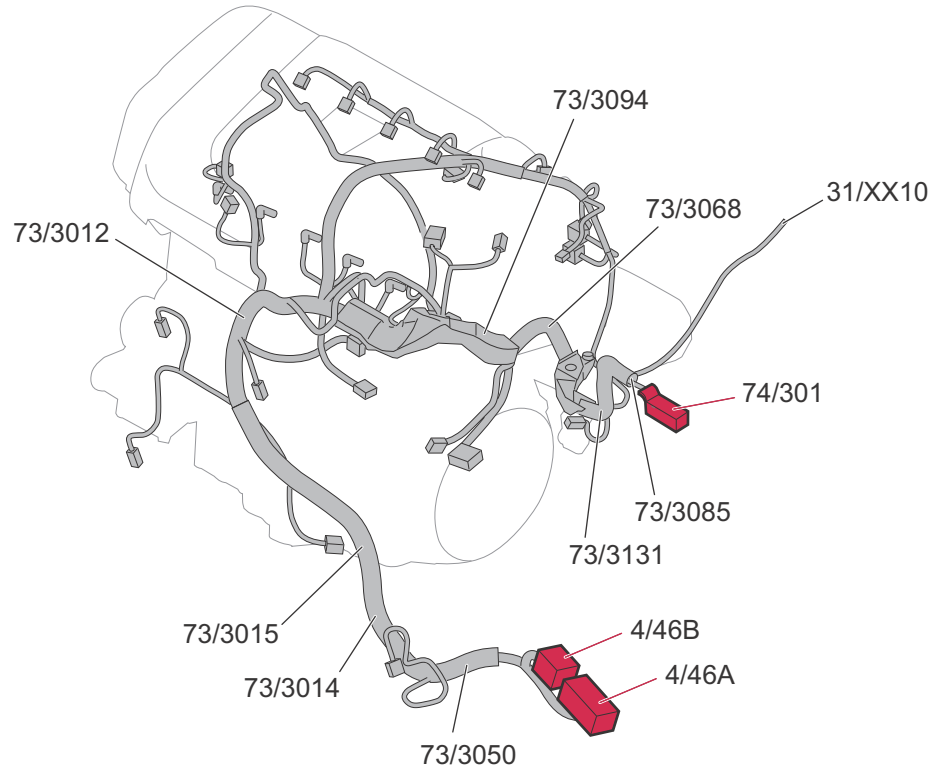

## Kabelbaumführung im Fahrzeug Kabelbaum Motor 2,0l Diesel

105209