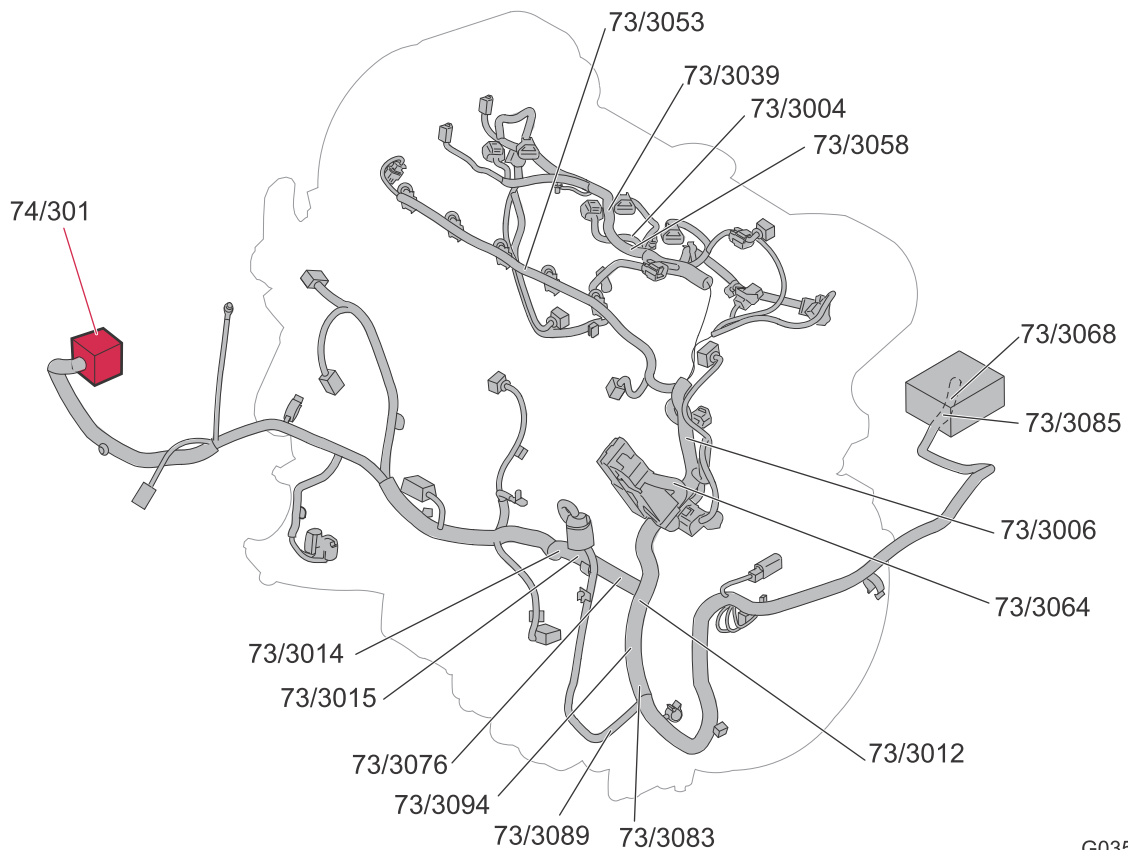

Zentralelektrik im Motorraum F38

G029458

15/31 Zentralelektrik im Motorraum

Nr.	Nr.	Funktion der Sicherung	über	A	
F38	11B/38	8/18	EVAP-Ventil, 4-Zyl.	-	10
		8/45	Vakuumventil variables Einlassrohr, 4-Zyl.	-	
		8/114	Ventil Mischung Luft/Kraftstoff, 4-Zyl.	-	
		7/17	Luftmassenmesser MAF, 4-Zyl. Turbo	-	
		8/18	EVAP-Ventil, 4-Zyl. Turbo	-	
		8/19	Magnetventil variable Ventilzeit Einlass, 4-Zyl. Turbo	-	
		8/81	Magnetventil variable Ventilzeit Auslass, 4-Zyl. Turbo	-	
		8/77	Regelventil Kraftstoffmenge, 4-Zyl. 2,0l Diesel	-	
		8/3	Magnetkupplung Klimaanlage, 5-Zyl. Turbo	-	
		8/28	Turboregelventil, 5-Zyl. und 6-Zyl. Turbo	-	
		8/68	Entlastungsventil, 6-Zyl. Turbo	-	
		8/81	Magnetventil variable Ventilzeit Auslass, 5-Zyl. Turbo	-	
		8/117	Magnetventil variable Ventilzeit Einlass, 5-Zyl. Turbo	-	
		7/35	Geber Ölstand, 5-Zyl. Diesel	-	
		8/3	Magnetkupplung Klimaanlage, 5-Zyl. Diesel	-	
8/113	Bypassventil AGR-Kühlung, 5-Zyl. Diesel	-			
8/120	AGR-Ventil, 5-Zyl. Diesel	-			
8/122	Bypassventil Ladeluftkühler, Diesel	-			
8/157	Turboregelventil, Diesel, 2T	-			
wird fortgesetzt					

Kabelbaumführung im Fahrzeug Kabelbaum Motor, 4-Zyl. Turbo

105127

Kabelbaumführung im Fahrzeug Kabelbaum Motor, 5-Zyl.

G035645