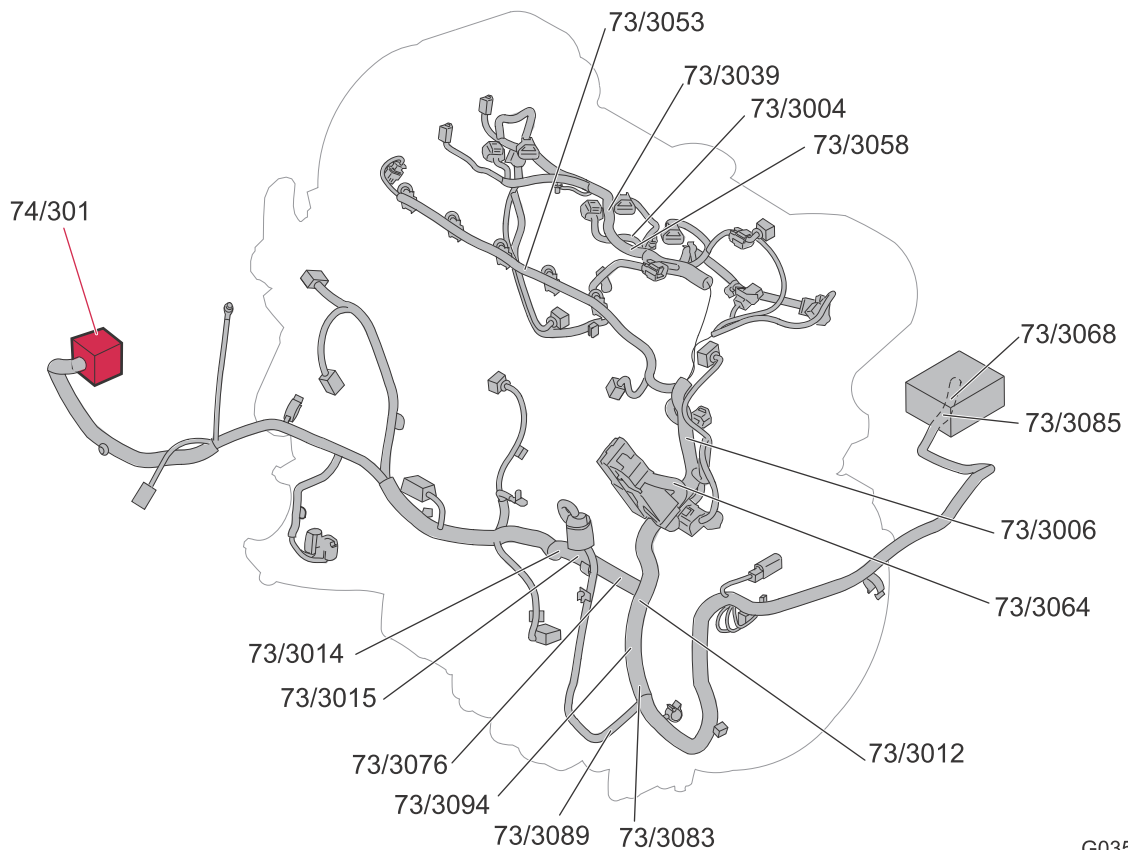

Gruppe 23 Kraftstoffanlage

Motorsteuerungssystem 5-Cyl. Turbo 2:2

G042222

Kabelbaumführung im Fahrzeug Kabelbaum Motor 4-Cyl.

105127

Kabelbaumführung im Fahrzeug Kabelbaum Motor 5-Cyl.

G035645