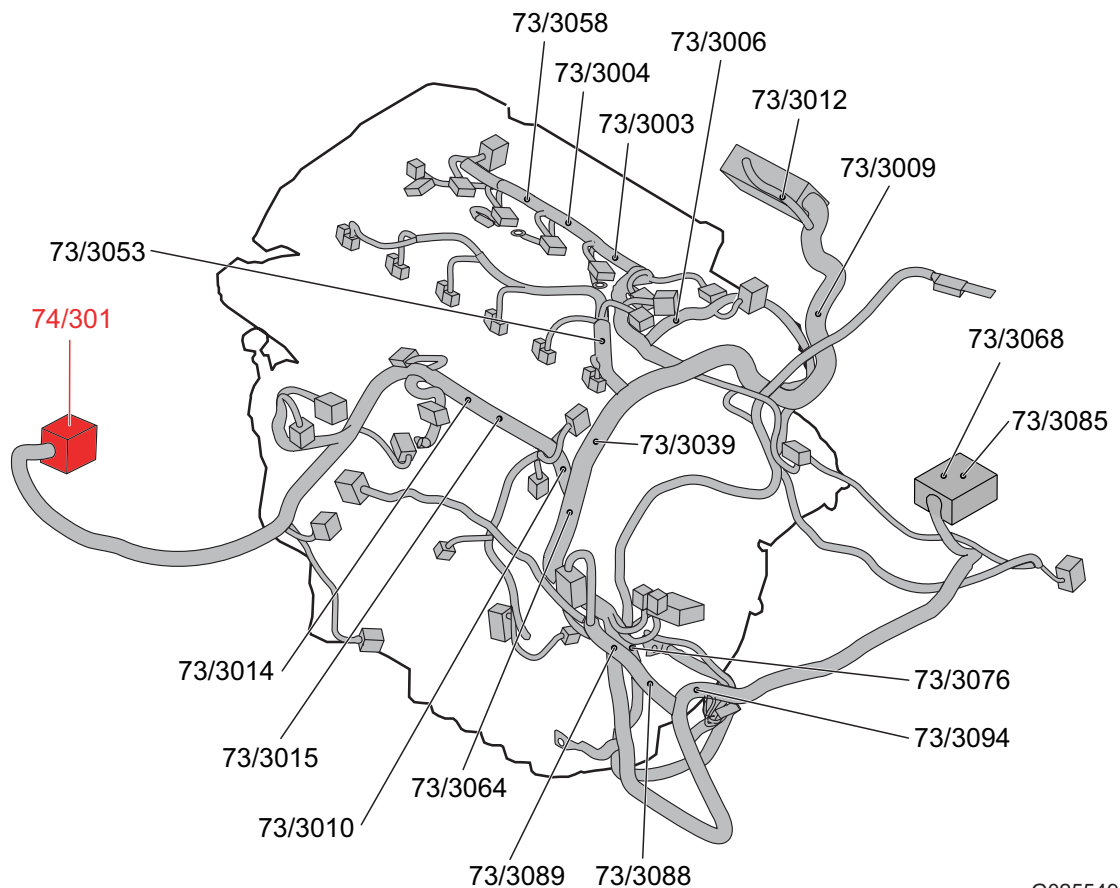

Steuergeräte

Lenkradmodul (SWM)

Kabelbaumführung im Fahrzeug Kabelbaum Motor, 5-Zyl.

Kabelbaumführung im Fahrzeug Kabelbaum Motor, 6-Zyl.

G025549