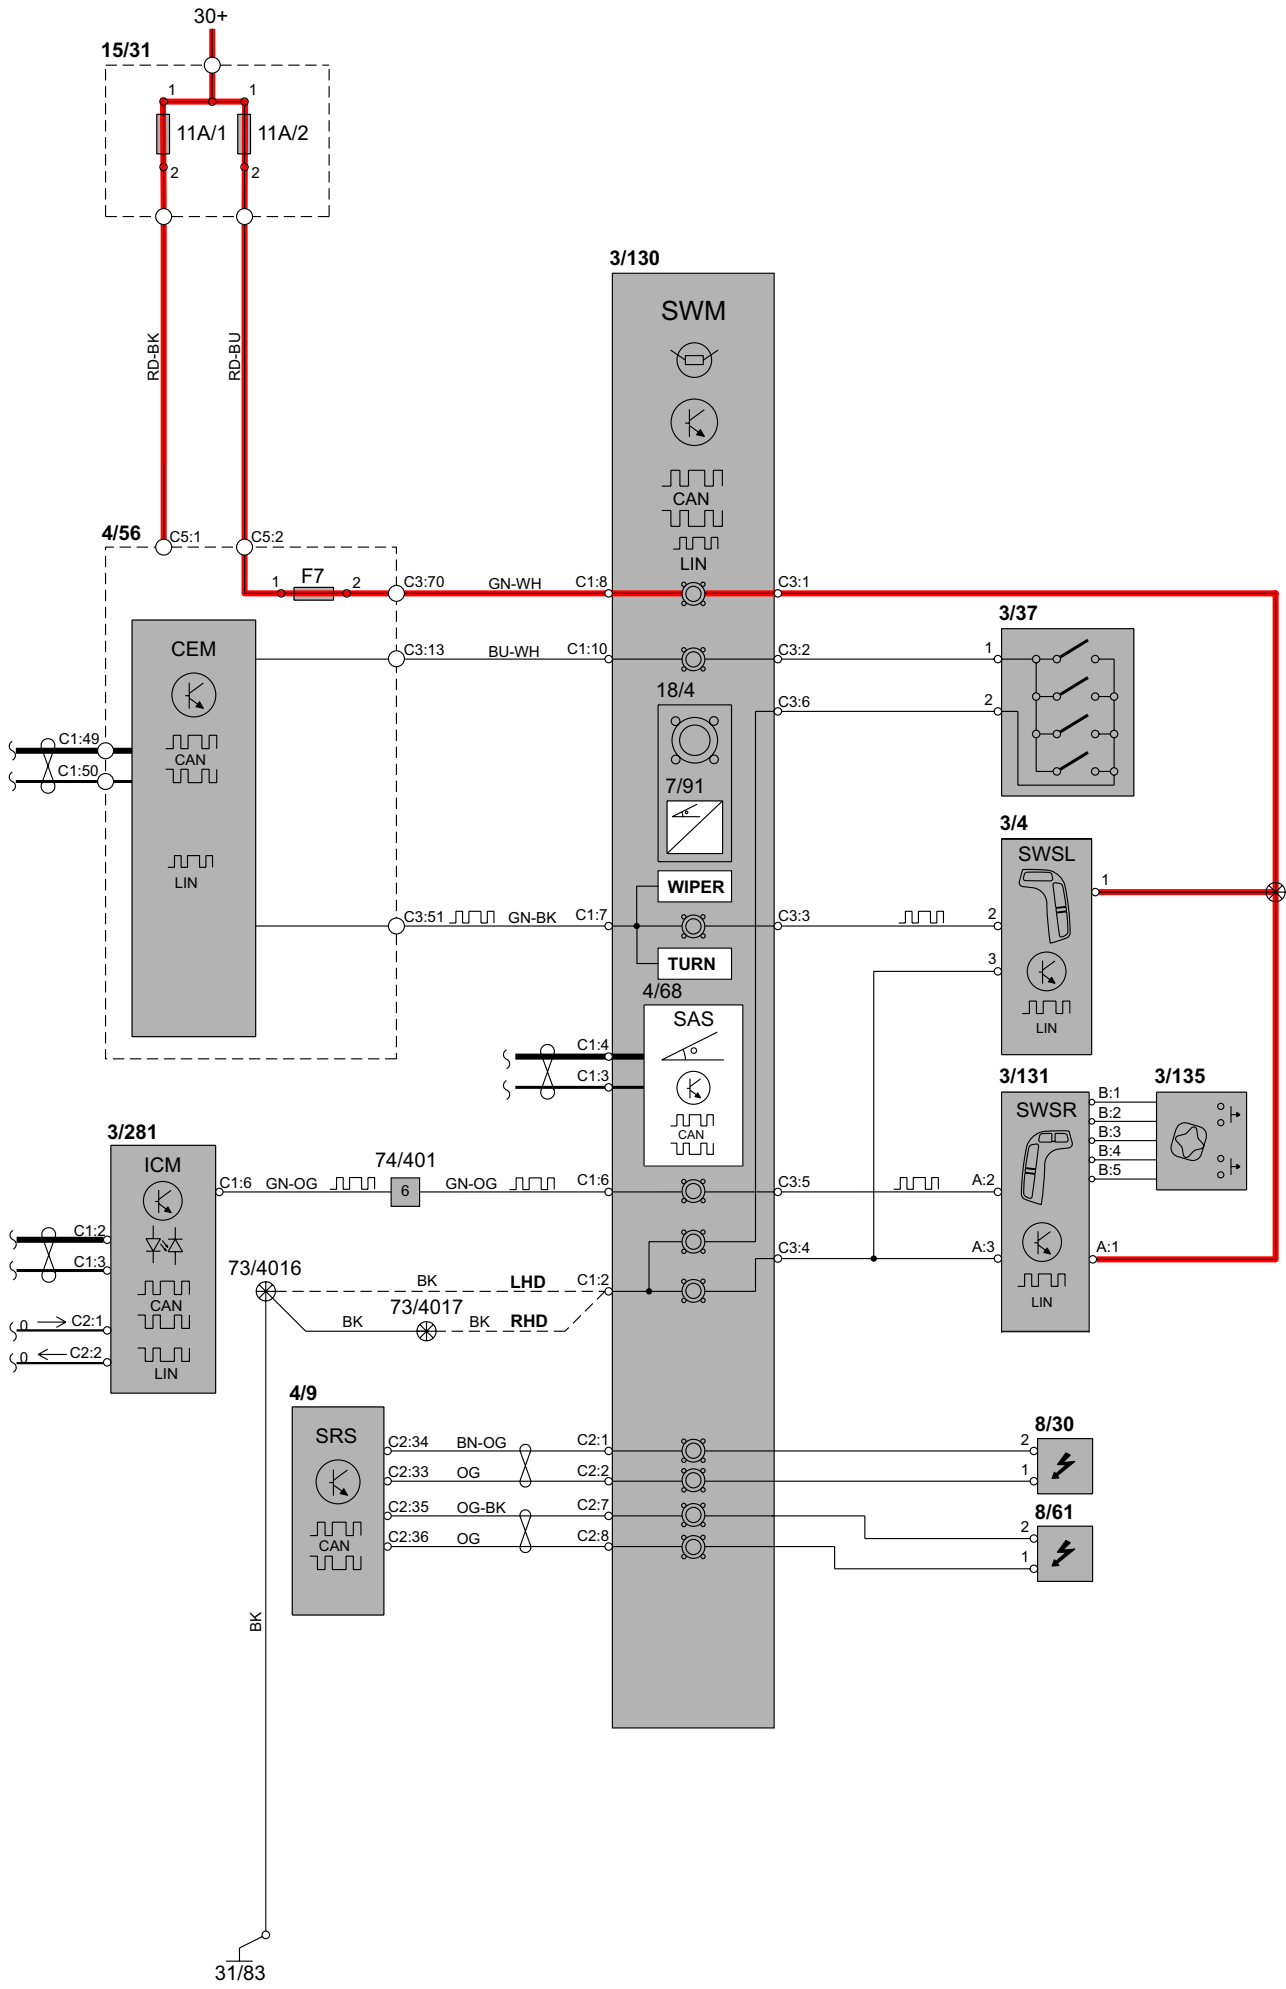

Bauteilabbildungen245

Index 1:2.....303

Bauteilliste 1:7 305

Sicherungen

Zentralelektrik im Motorraum F39-F44

15/31 Zentralelektrik im Motorraum

Nr.	Nr.	Funktion der Sicherung	über	A	
F39	11B/39	7/15	Lambdasonde vorn, 5-Zyl. T.	-	15
		7/103	Lambdasonde hinten, 5-Zyl. T.	-	
		8/18	EVAP-Ventil, 5-Zyl. T.	-	
	7/15	11B/39	Vordere Lambdasonde, Bank 1, 6-Zyl.	-	-
			Hintere Lambdasonde, Bank 1 6-Zyl.	-	
			Vordere Lambdasonde, Bank 2, 6-Zyl.	-	
			Hintere Lambdasonde, Bank 2 6-Zyl.	-	
			EVAP-Ventil, 6-Zyl.	-	
			7/15	Vordere Lambdasonde, Bank 2, 8-Zyl.	
	7/82	Vordere Lambdasonde, Bank 1, 8-Zyl.	-		
7/103	Hintere Lambdasonde, Bank 2, 8-Zyl.	-			
7/104	Hintere Lambdasonde, Bank 1, 8-Zyl.	-			
8/107	Ventil variable Einsaugung, 8-Zyl.	-			
8/118	Magnetventil variable Ventilzeit Auslass Bank 1, 8-Zyl.	-			
7/15	Lambdasonde vorn, 5-Zyl. T., Diesel	-	10		
F40	11B/40	9/32	PTC-Widerstand Kurbelgehäuseentlüftung, 5-Zyl. T., Diesel	-	20
		9/38	Elektrisch beheiztes Kraftstofffilter, 5-Zyl. T., Diesel	-	
		9/47	PTC-Widerstand Kurbelgehäuseentlüftung im Schlauch, Diesel	-	
	6/73	Kühlmittelpumpe, 8-Zyl.	2/239	10	
F41	11B/41	6/67	Pumpe Kraftstoffleckagekontrolle, nicht Diesel und 5-Zyl., T.	-	5
F42	11A/42	20/22-26	Glühkerze	4/109	70
F43	11A/43	4/121	Steuergerät elektrisches Kühlgebläse, nicht 5-Zyl. T.	-	50
F44	11A/44	4/71	Steuergerät elektrisches Kühlgebläse	-	60

Steuergeräte

Lenkradmodul (SWM)

Kabelbaumführung im Fahrzeug Kabelbaum Motor, 5-Zyl.

Kabelbaumführung im Fahrzeug Kabelbaum Motor, 6-Zyl.

G025549