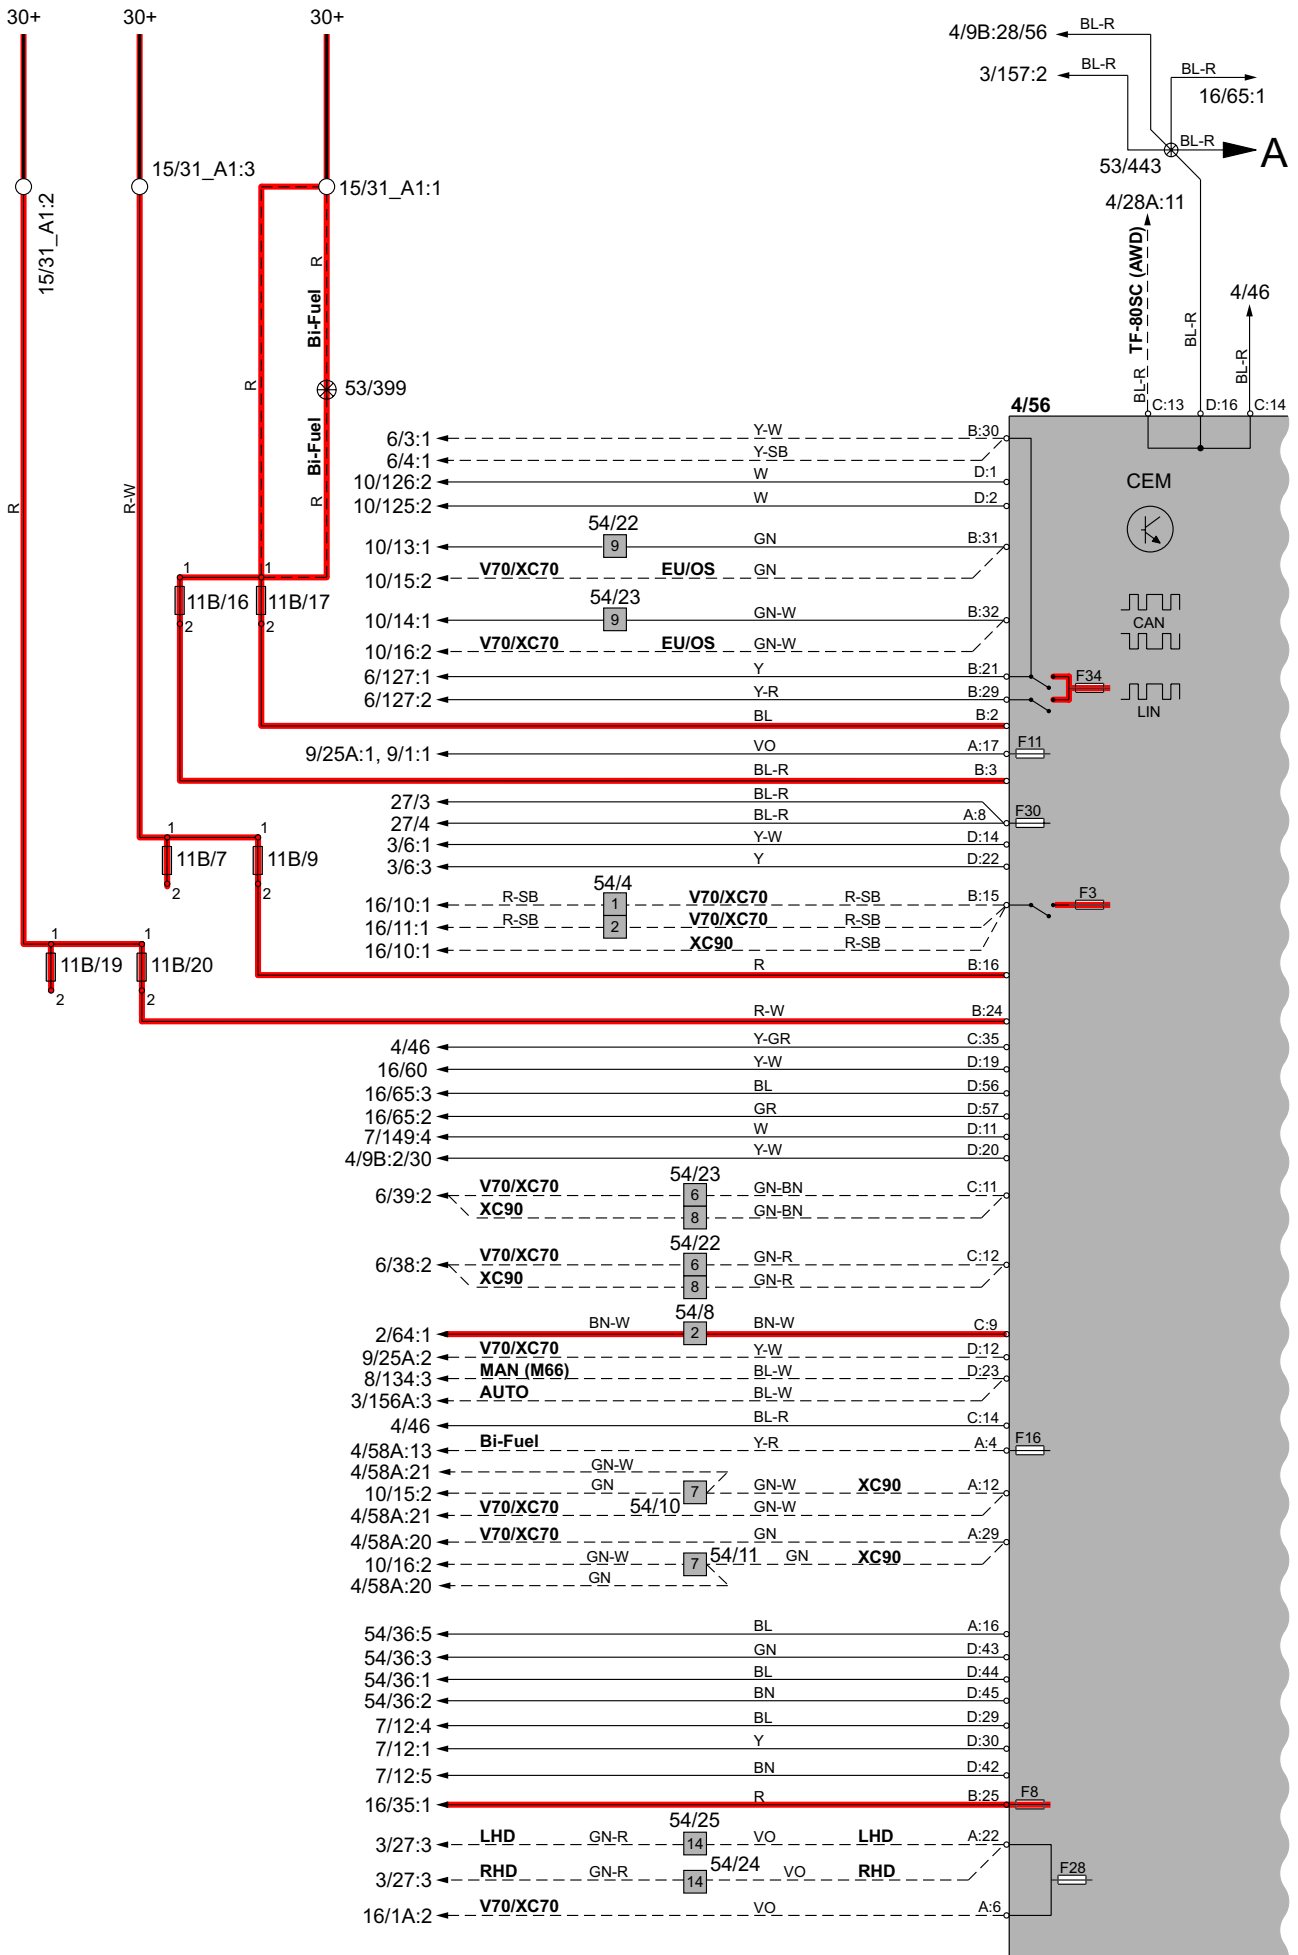

Steuergeräte

Zentrales Elektronikmodul (CEM) 1:2