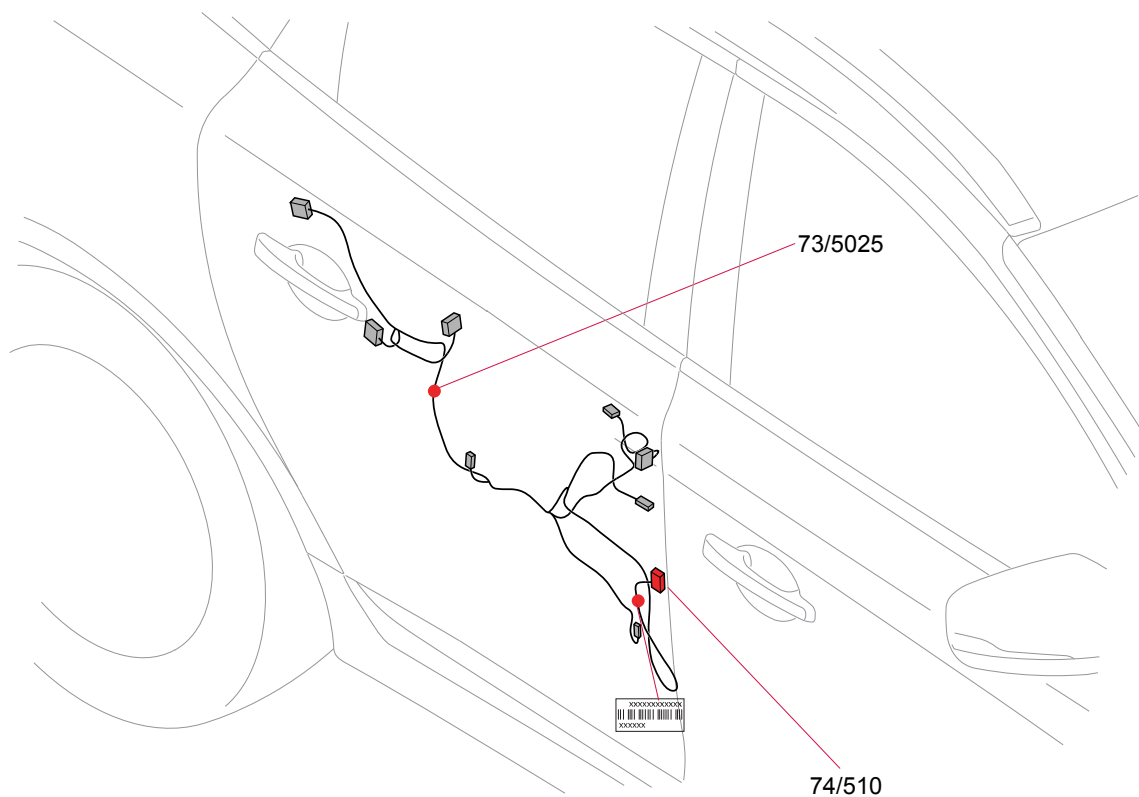

Kabelbaumführung im Fahrzeug Kabelbaum, Fondtür, rechts

14240_RR Y283/Y352/Y352 PHEV

P44H046