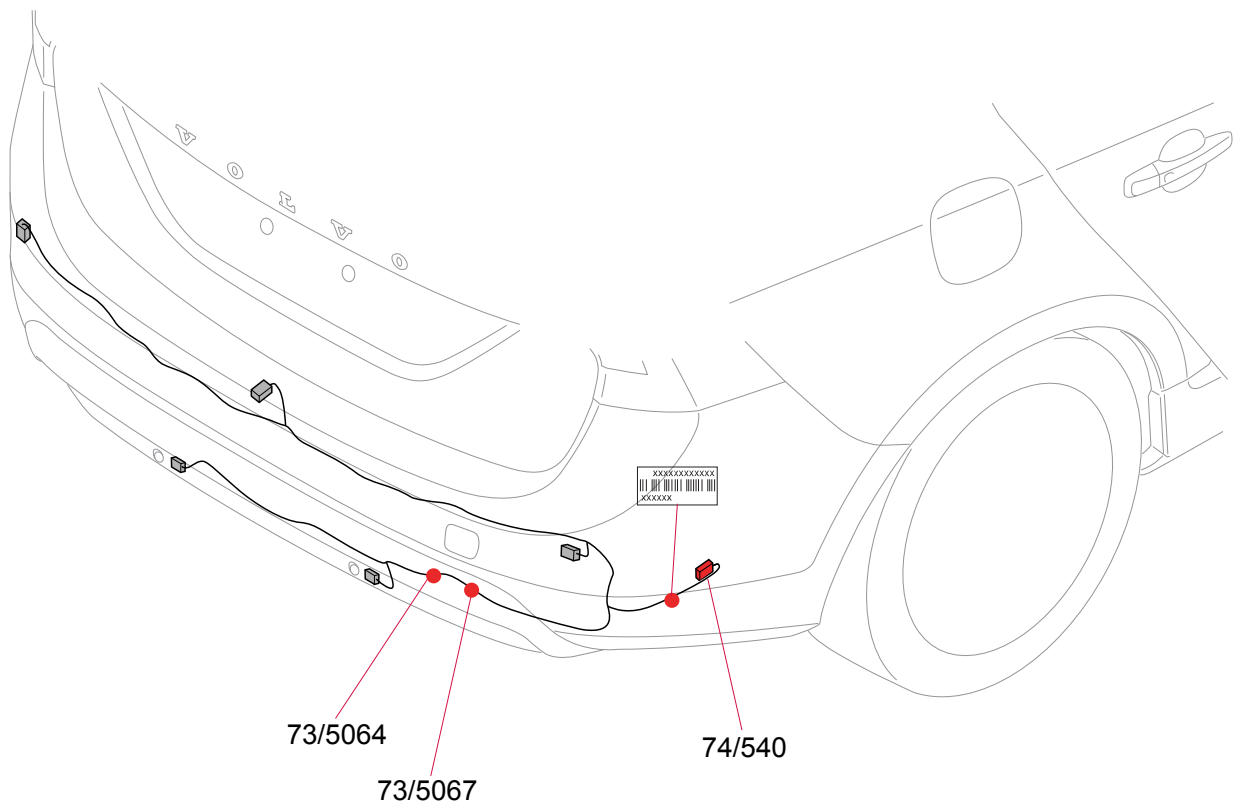

Kabelbaumführung im Fahrzeug Kabelbaum, vordere Stoßstange

15K867 Y283/Y352/Y352 PHEV/L421

P44H073

Kabelbaumführung im Fahrzeug Kabelbaum, hintere Stoßstange

15K868 Y283/Y352/Y352 PHEV

P44H076