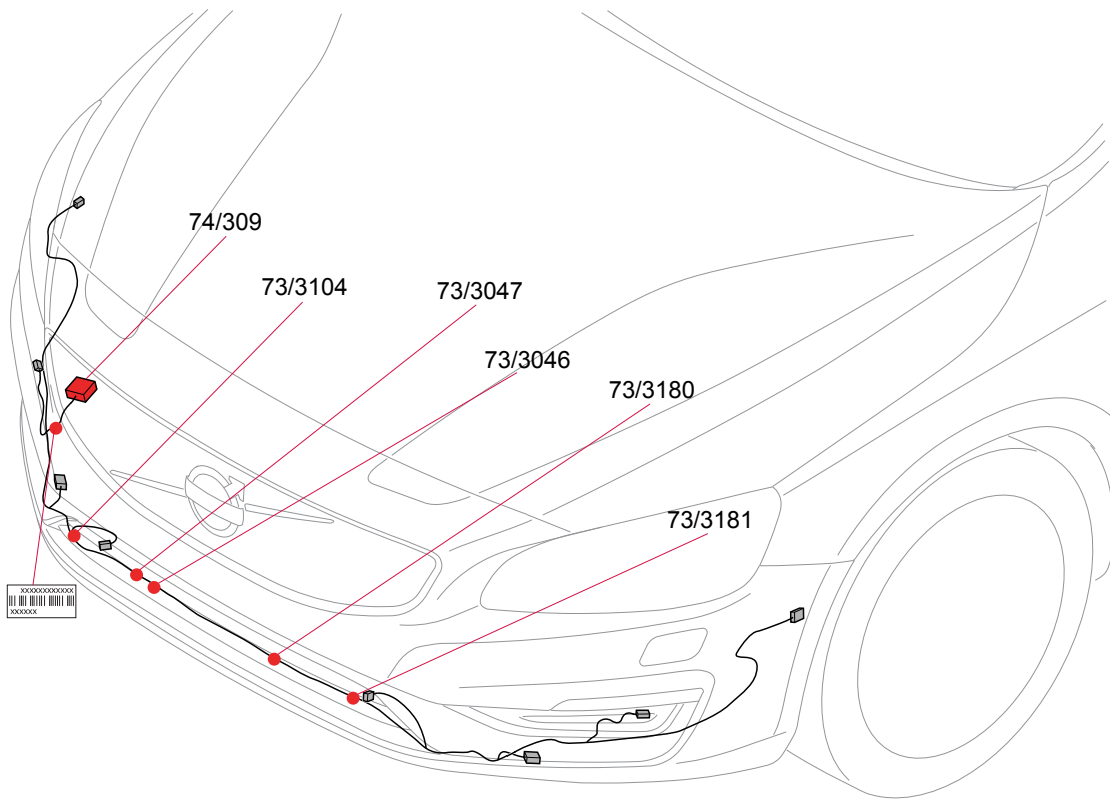

Kabelbaumführung im Fahrzeug Kabelbaum, vordere Stoßstange

15K867 Y283/Y352/Y352 PHEV/L421

P44H073