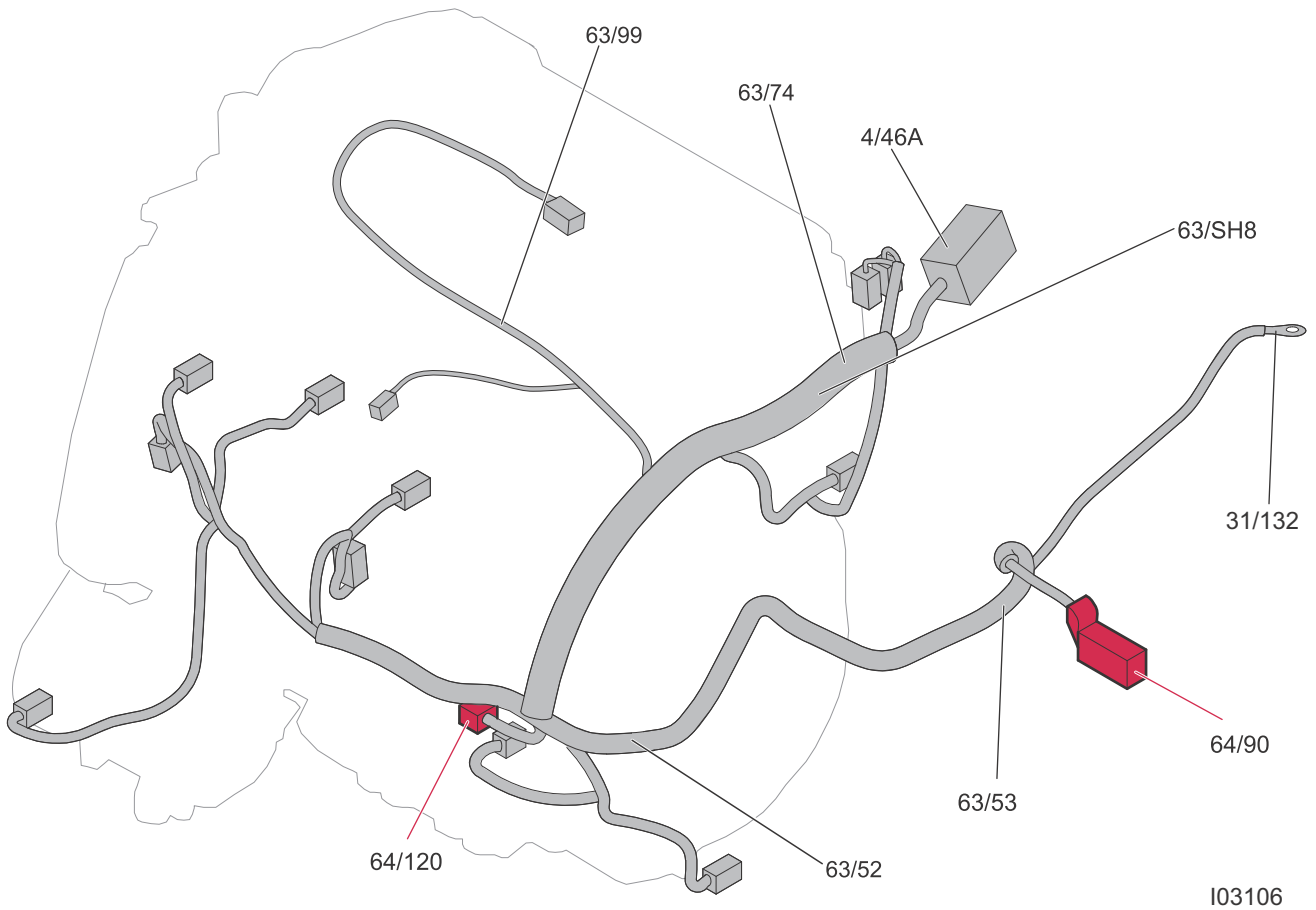

Gruppe 27 Motorregelung Tempomat 4-Zyl.

I03305

Kabelbaumführung im Fahrzeug Kabelbaum Motor, Benzin 4-Zyl. 1,6l

Kabelbaumführung im Fahrzeug Kabelbaum Motor, Benzin 4-Zyl. 2,0l