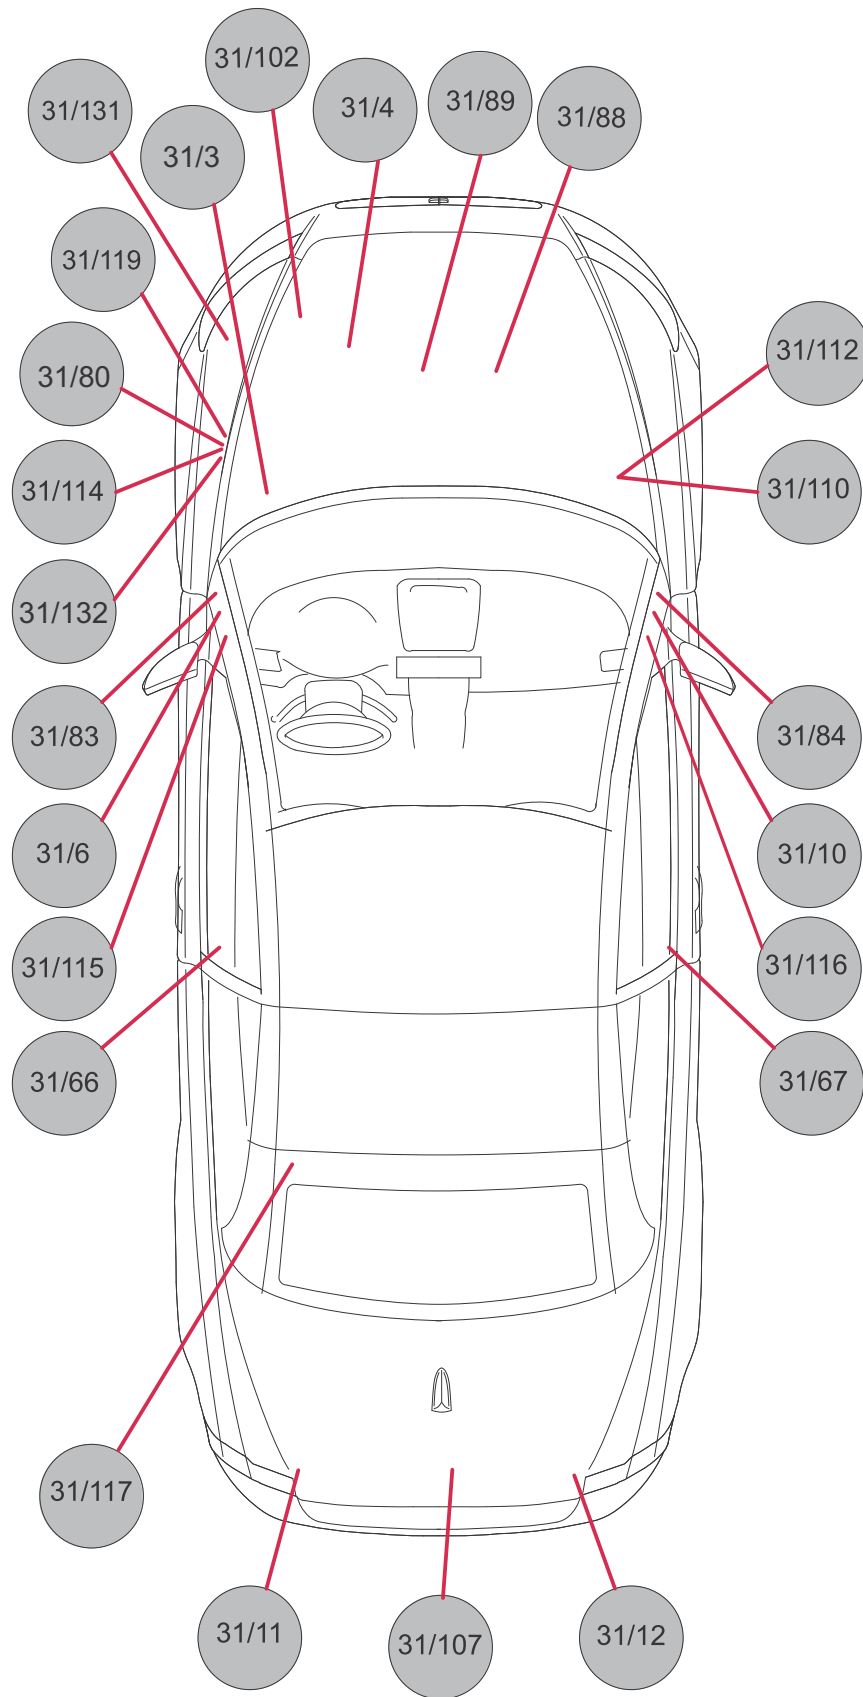

Inhalt 3:3

Gruppe 84 Zierstücke außen u. dgl.

Elektrisch verstellbare Rückspiegel C30/S40/V50.....	172
Elektrisch verstellbare Rückspiegel C70	173
Rückspiegelheizung.....	174
Elektrisch beheizbare Heckscheibe.....	175
Blind Spot Information System	176

Gruppe 85 Einrichtung

Elektrisch verstellbarer Fahrersitz mit Speicherfunktion LHD S40/V50	177
Elektrisch verstellbarer Fahrersitz mit Speicherfunktion RHD S40/V50	178
Elektrisch verstellbarer Fahrersitz mit Speicherfunktion LHD C30/C70.....	179
Elektrisch verstellbarer Fahrersitz mit Speicherfunktion RHD C30/C70	180
Elektrisch verstellbarer Fahrersitz LHD	181
Elektrisch verstellbarer Fahrersitz RHD.....	182
Elektrisch verstellbarer Beifahrersitz LHD S40/V50	183
Elektrisch verstellbarer Beifahrersitz RHD S40/V50	184
Sitzheizung	185

Gruppe 87 Klimaanlage

Klimaanlage PTC-Element	186
Klimaanlage 4-CYL Benzin 1:2.....	187
Klimaanlage Diesel 1,6l 1:2	189
Klimaanlage 5-CYL 1:2.....	191
Standheizung, Zusatzheizung	193
Relais elektrische Motorheizung.....	194
Elektrische Motorheizung Flexifuel	195

Gruppe 88 Innenausstattung

Innenrückspiegel mit automatischer Abblendfunktion.....	196
Aufprallsicherheitssystem C30/S40/V50 1:2.....	197
Aufprallsicherheitssystem C70 1:2	199
Ferngesteuerte Garagenöffnung	201

Steckverbinder	202

Abzweigpunkte	240

Kabelbaumführung im Fahrzeug

Kabelbaum Motor, Benzin 4-CYL 1,6l	252

Kabelbaum Motor, Benzin 4-CYL 2,0l.....	252
Kabelbaum Motor, Benzin 5-CYL Turbo	253
Kabelbaum Motor, Diesel 1,6l.....	253
Kabelbaum Motor, Diesel 2,0l.....	254
Kabelbaum Motorraum 4-CYL	255
Kabelbaum Motorraum 5-CYL	255
Kabelbaum Armaturenbrett LHD.....	256
Kabelbaum Armaturenbrett RHD	256
Kabelbaum Fußboden C30 LHD.....	257
Kabelbaum Fußboden C30 RHD	258
Kabelbaum Fußboden S40 LHD	259
Kabelbaum Fußboden S40 RHD	260
Kabelbaum Fußboden V50 LHD.....	261
Kabelbaum Fußboden V50 RHD	262
Kabelbaum Fußboden C70 LHD.....	263
Kabelbaum Fußboden C70 RHD	264
Kabelbaum Decke C30	265
Kabelbaum Decke S40	265
Kabelbaum Decke V50	266
Kabelbaum Decke C70	266
Kabelbaum Tunnel C30/S40/V50	267
Kabelbaum Tunnel C70	267
Kabelbaum Fahrtür C30	268
Kabelbaum Beifahrtür C30	268
Kabelbaum Fahrtür S40/V50	269
Kabelbaum Beifahrtür S40/V50	269
Kabelbaum Fahrtür C70	270
Kabelbaum Fahrtür Zusatz C70.....	270
Kabelbaum Beifahrtür C70	271
Kabelbaum Beifahrtür Zusatz C70.....	271
Kabelbaum Fondtür, rechts S40/V50.....	272
Kabelbaum Fondtür, links S40/V50	272
Kabelbaum hintere Seitenverkleidung, links C70	273
Kabelbaum hintere Seitenverkleidung, rechts C70....	273
Kabelbaum Heckklappe C30	274
Kabelbaum Heckklappe S40	274
Kabelbaum Heckklappe V50.....	275
Kabelbaum Heckklappe C70	275

Bauteilabbildungen	276

Index 1:2.....	333

Bauteilliste 1:7	335

Masseanschlüsse Übersicht