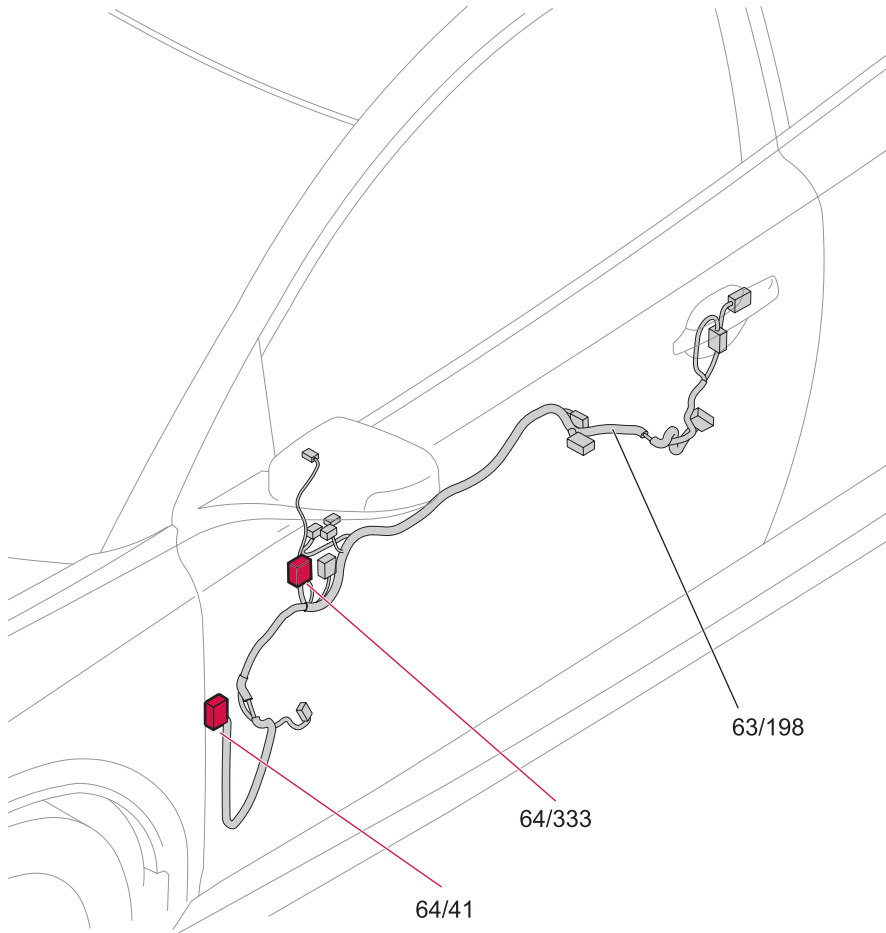

Bauteilabbildungen	295
---------------------------------	------------

Index 1:2	353
------------------------	------------

Bauteilliste 1:7	355
-------------------------------	------------

Gruppe 23 Kraftstoffanlage

Motorsteuerungssystem 4-CYL 1,6l 1:2

Kabelbaumführung im Fahrzeug Kabelbaum Fahrertür, C30

G017210

Kabelbaumführung im Fahrzeug Kabelbaum Beifahrertür, C30

G017672