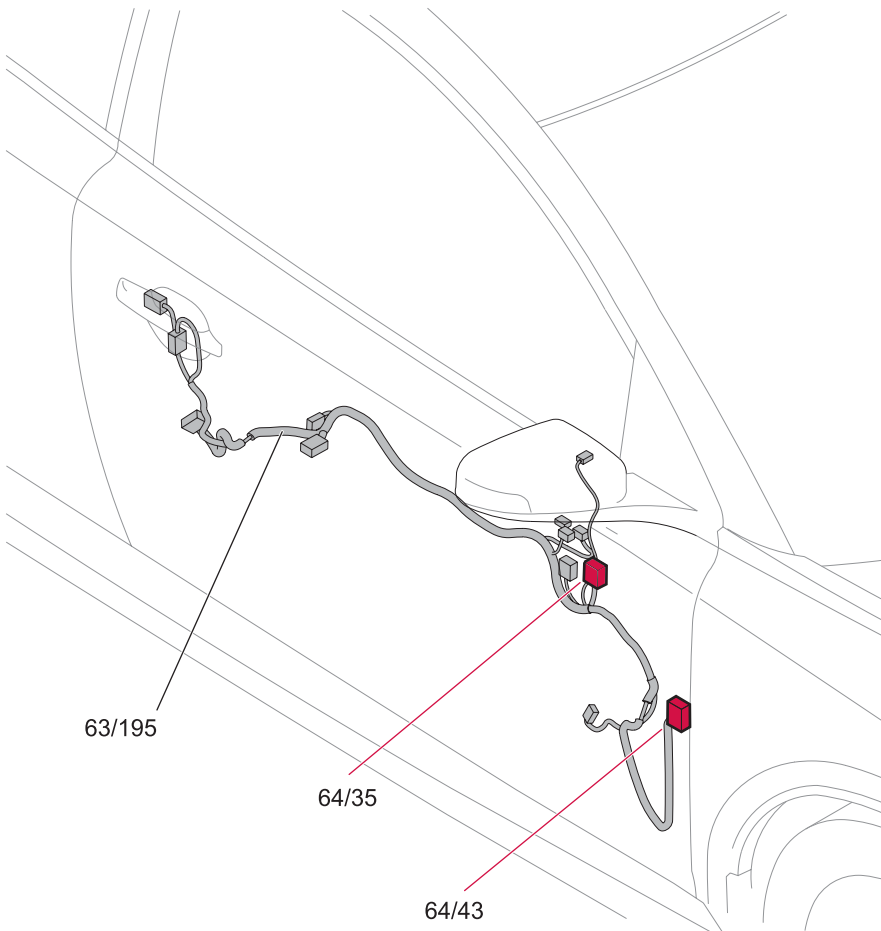

Motorsteuerungssystem 4-CYL 1,6l 1:2

Kabelbaumführung im Fahrzeug Kabelbaum Fahrertür, C30

G017210

Kabelbaumführung im Fahrzeug Kabelbaum Beifahrertür, C30

G017672