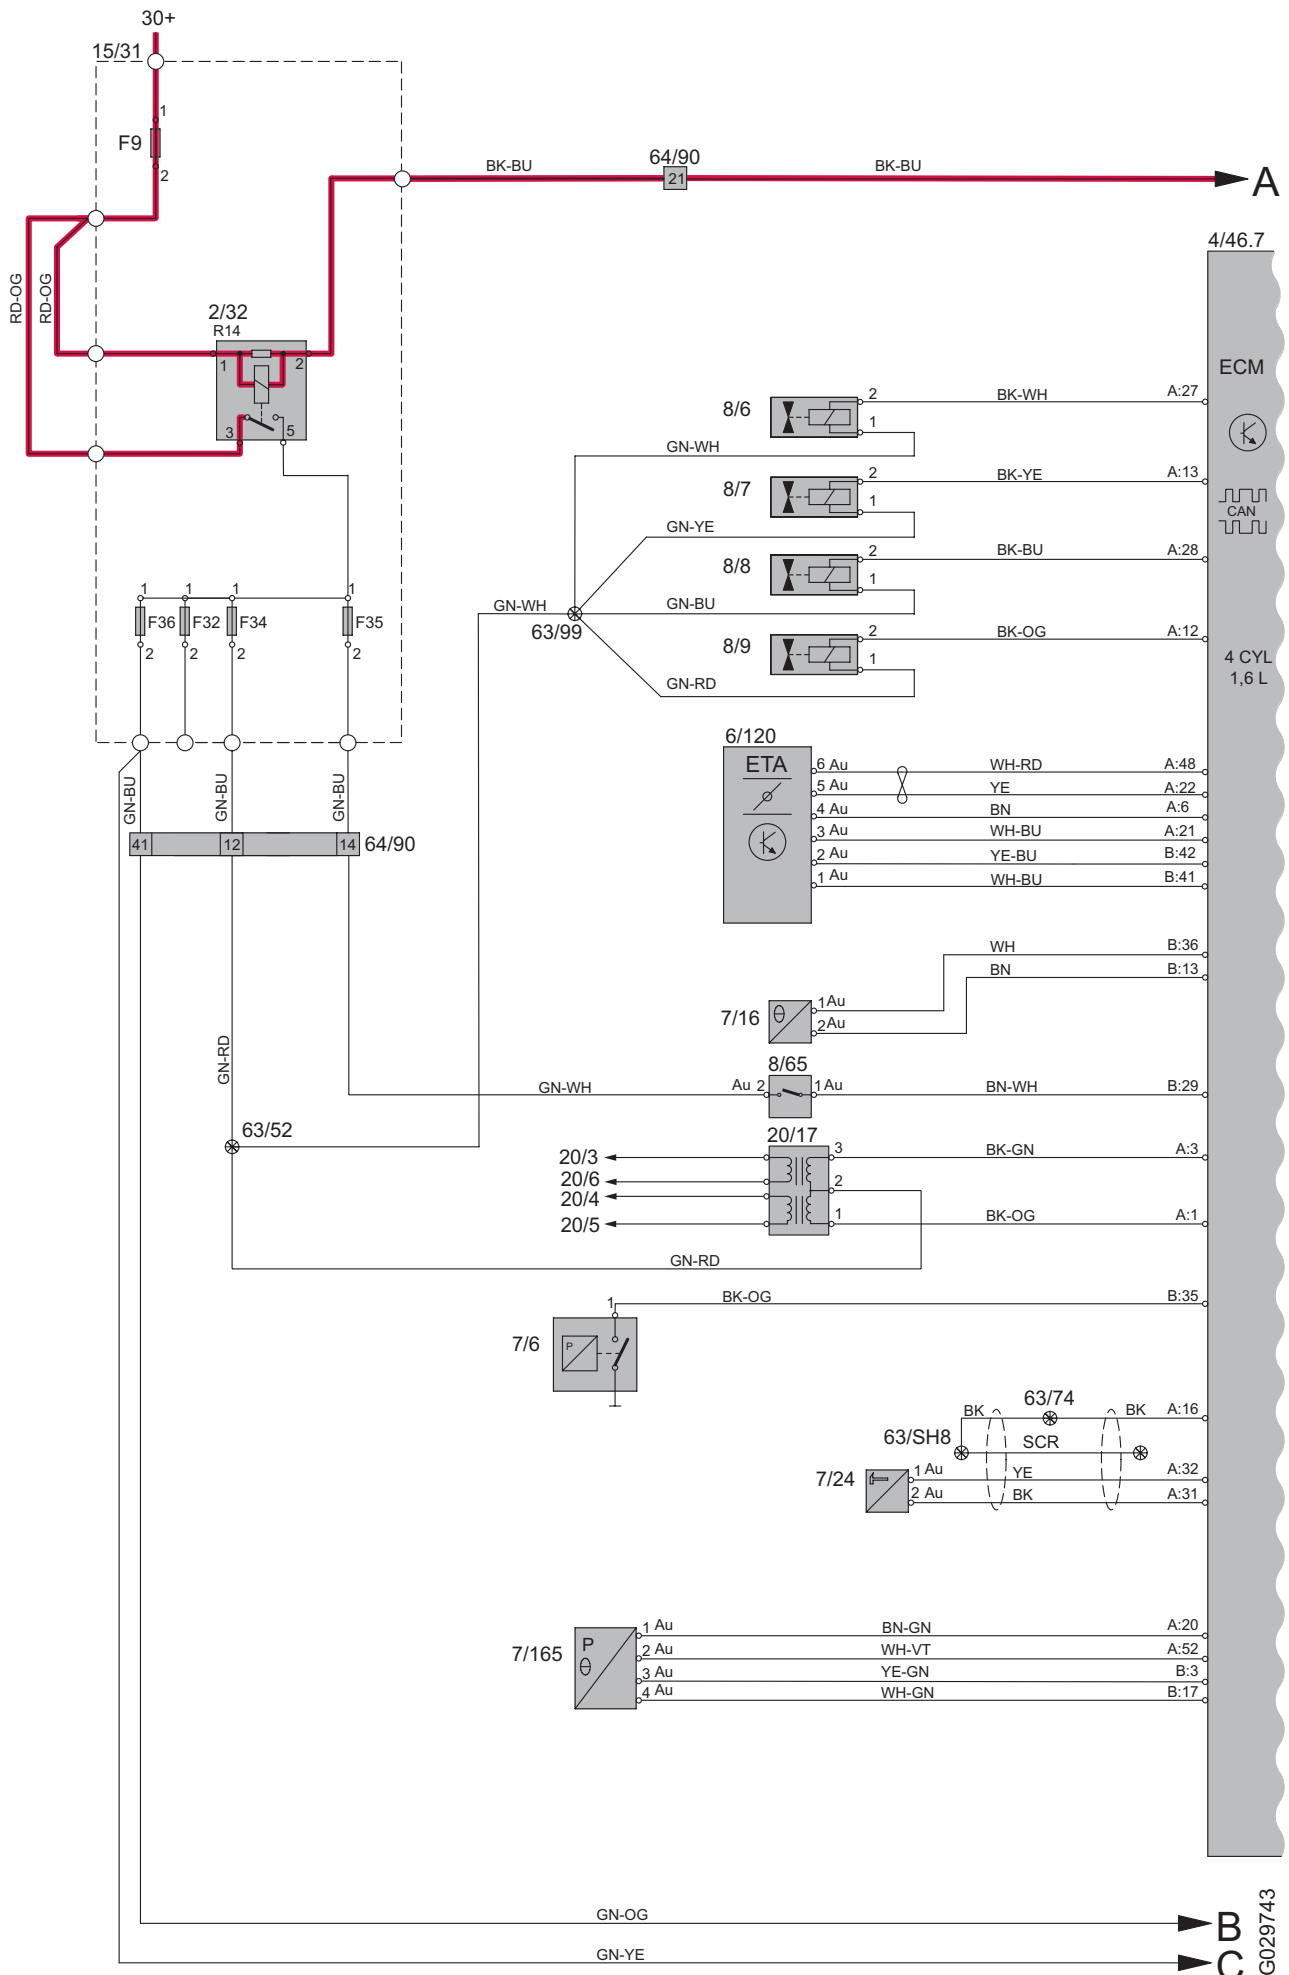

Steckverbinder	213
-----------------------------	------------

Abzweigpunkte	258
----------------------------	------------

Kabelbaumführung im Fahrzeug

Kabelbaum Motor, Benzin 4-CYL 1,6	270
Kabelbaum Motor, Benzin 4-CYL 1,8	270
Kabelbaum Motor, Benzin 5-CYL	271
Kabelbaum Motor, Benzin 5-CYL Turbo.....	271
Kabelbaum Motor, Diesel 1,6l.....	272
Kabelbaum Motor, Diesel 2,0l.....	272
Kabelbaum Motor, Diesel 2,4l.....	273
Kabelbaum Motorraum, 4-CYL	274
Kabelbaum Motorraum, 5-CYL	274
Kabelbaum Armaturenbrett, LHD.....	275
Kabelbaum Armaturenbrett, RHD	275
Kabelbaum Fußboden, C30 LHD.....	276
Kabelbaum Fußboden, C30 RHD	277
Kabelbaum Fußboden, S40 LHD	278
Kabelbaum Fußboden, S40 RHD	279
Kabelbaum Fußboden, V50 LHD.....	280
Kabelbaum Fußboden, V50 RHD	281
Kabelbaum Fußboden, C70 LHD.....	282
Kabelbaum Fußboden, C70 RHD	283
Kabelbaum Decke, C30	284
Kabelbaum Decke, S40	284
Kabelbaum Decke, V50	285
Kabelbaum Decke, C70	285
Kabelbaum Tunnel, C30/S40/V50	286
Kabelbaum Tunnel, C70	286
Kabelbaum Fahrertür, C30	287
Kabelbaum Beifahrertür, C30	287
Kabelbaum Fahrertür, S40/V50	288
Kabelbaum Beifahrertür, S40/V50	288
Kabelbaum Fahrertür, C70	289
Kabelbaum Fahrertür Zusatz, C70.....	289
Kabelbaum Beifahrertür, C70	290
Kabelbaum Beifahrertür Zusatz, C70.....	290
Kabelbaum Fondtür, rechts S40/V50.....	291
Kabelbaum Fondtür, links S40/V50	291
Kabelbaum hintere Seitenverkleidung, links C70	292
Kabelbaum hintere Seitenverkleidung, rechts C70.....	292
Kabelbaum Heckklappe, C30	293
Kabelbaum Heckklappe, S40.....	293
Kabelbaum Heckklappe, V50.....	294
Kabelbaum Heckklappe, C70	294

Motorsteuerungssystem 4-CYL 1,6l 1:2

Kabelbaumführung im Fahrzeug Kabelbaum Fahrertür, C30

G017210

Kabelbaumführung im Fahrzeug Kabelbaum Beifahrertür, C30

G017672