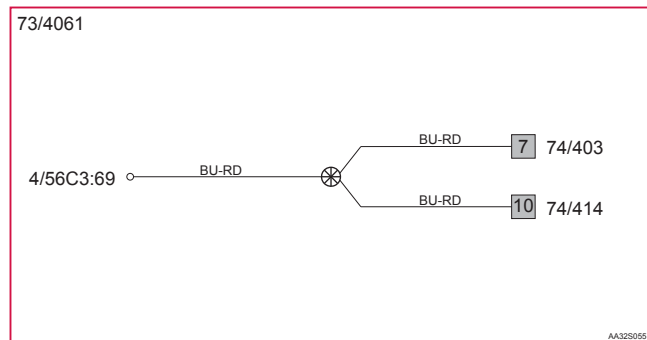

Abzweigpunkte 73/4061 - 73/5010

73/4061