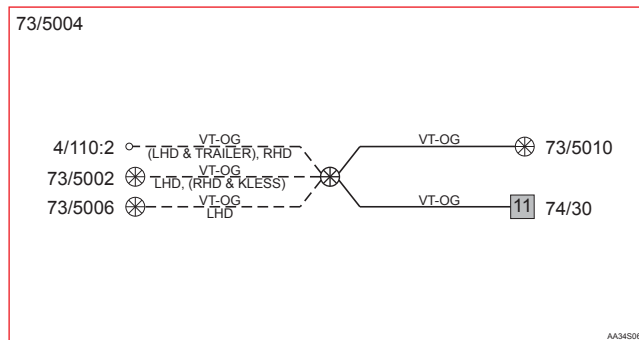

73/5004 CAN