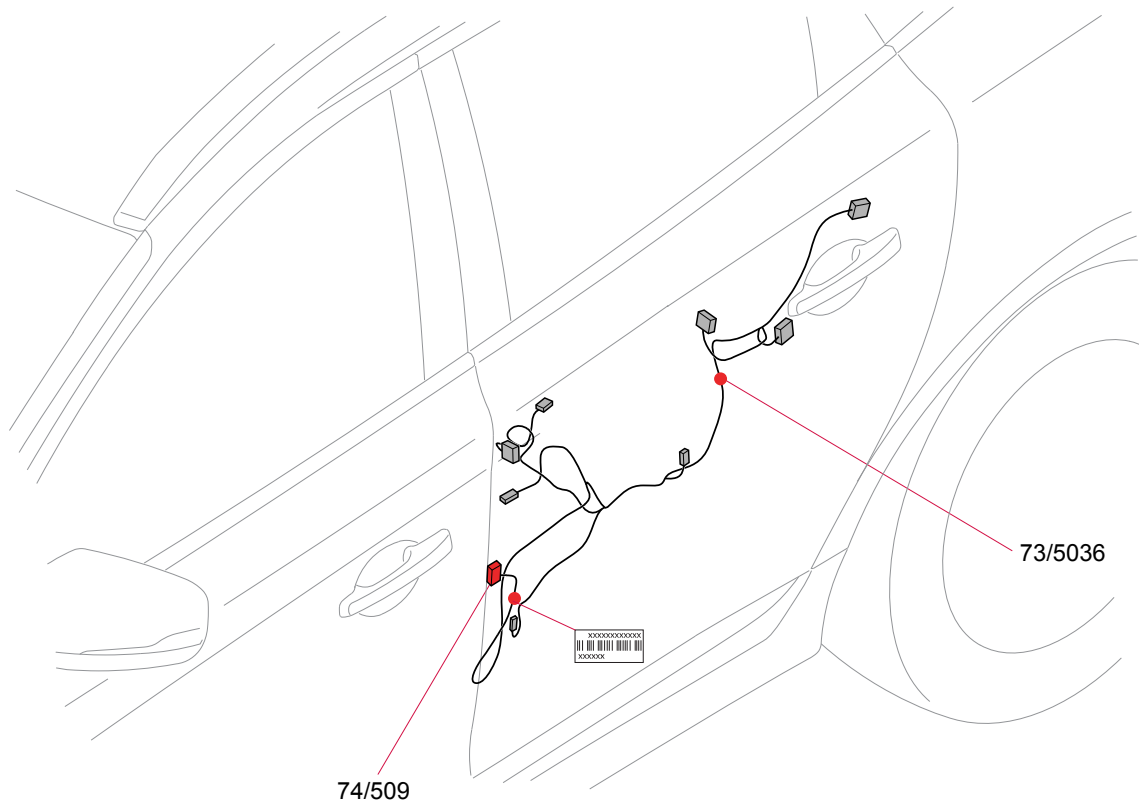

Kabelbaumführung im Fahrzeug Kabelbaum, Fondtür, links

14240_RL Y283/Y352/L421/Y352 PHEV

P44H042