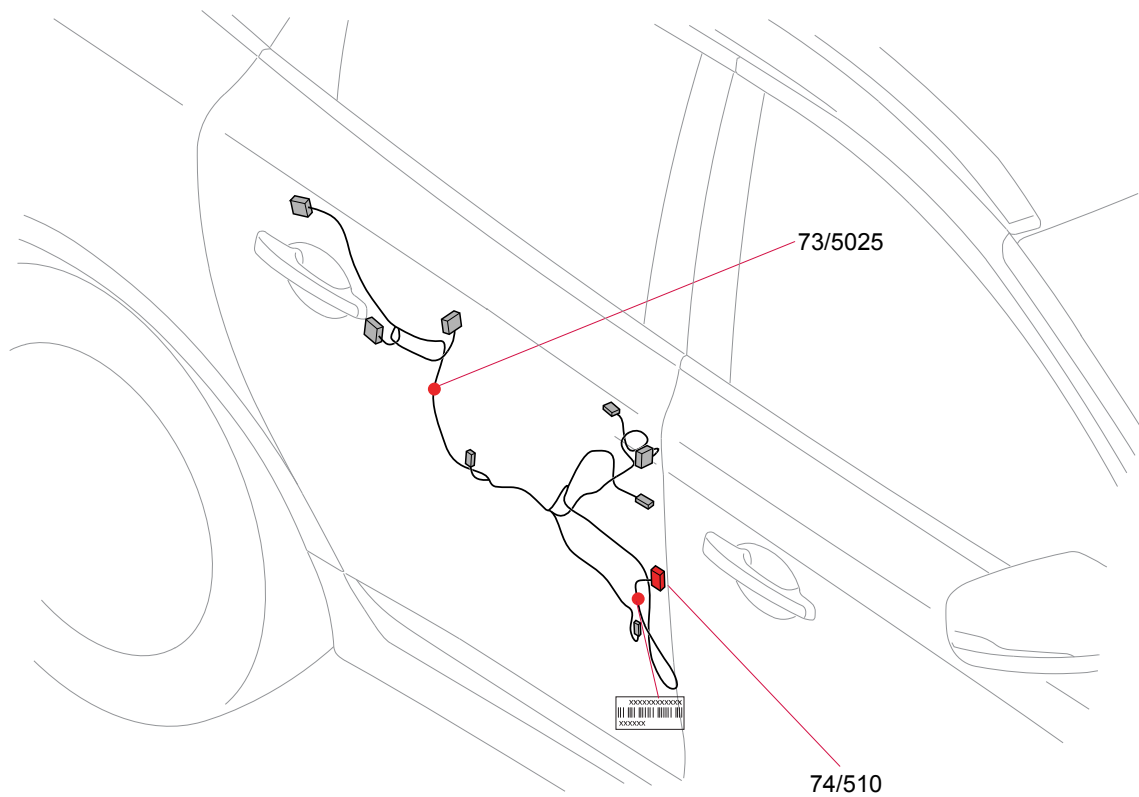

Kabelbaumführung im Fahrzeug Kabelbaum, Fondtür, rechts

14240_RR Y283/Y352/Y352 PHEV

P44H046