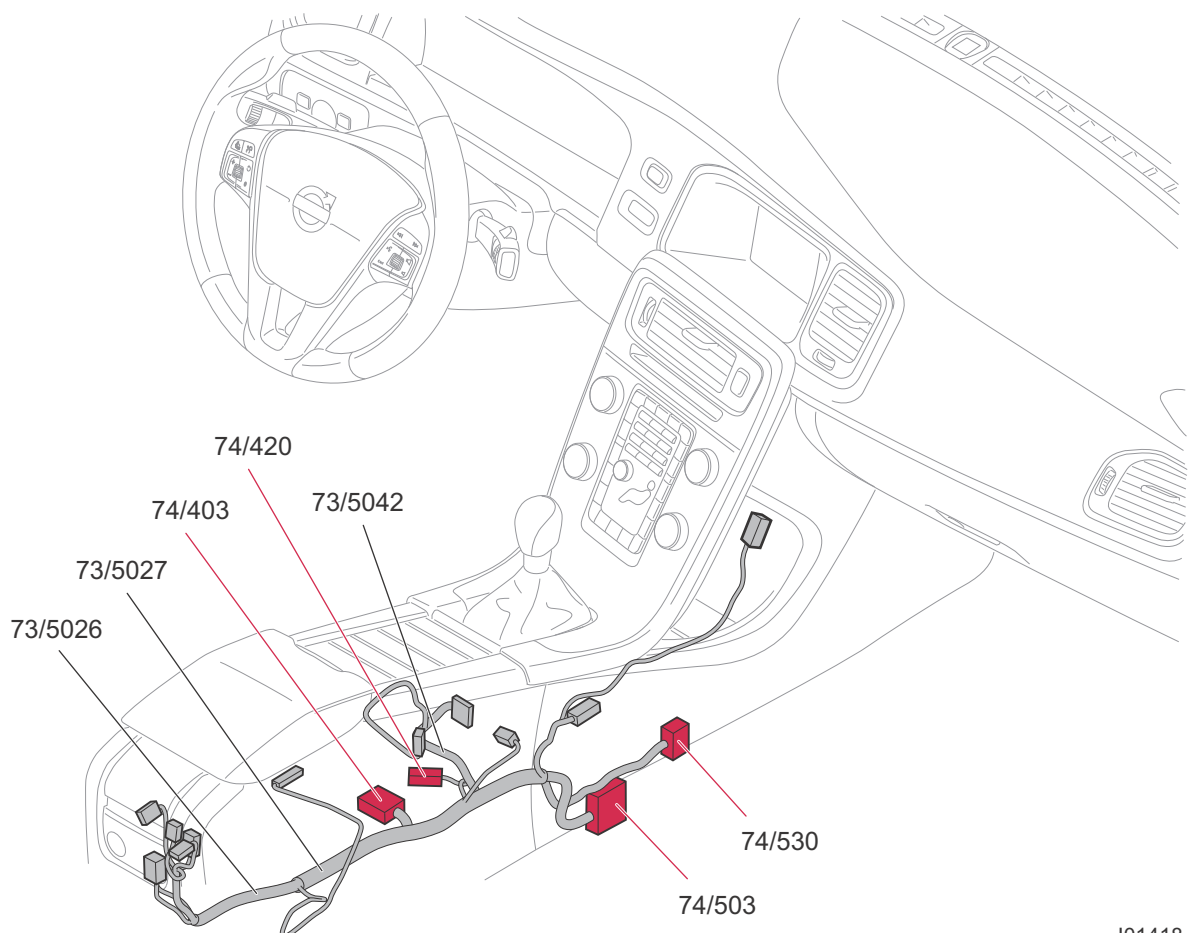

Gruppe 89 Karosserie Sonstiges

Jalousie Kühlerabdeckung.....	202
-------------------------------	-----

Steckverbinder..... 203

Abzweigpunkte 238

Verlauf der Kabelbäume im Fahrzeug

Kabelbaum Motor, 4-Zyl. Turbo.....	259
Kabelbaum Motor, 6-Zyl. Turbo.....	259
Kabelbaum Motor, 2,0 L Diesel.....	260
Kabelbaum Motor, 2,4 L Diesel.....	260
Kabelbaum Motorraum LHD.....	261
Kabelbaum Motorraum RHD.....	262
Kabelbaum Armaturenbrett LHD.....	263
Kabelbaum Armaturenbrett, RHD.....	264
Kabelbaum Boden, LHD S60.....	265
Kabelbaum Boden, RHD S60.....	266
Kabelbaum Boden, LHD V60.....	267
Kabelbaum Boden, RHD V60.....	268
Kabelbaum Infotainment, LHD S60.....	269
Kabelbaum Infotainment, RHD S60.....	270
Kabelbaum Infotainment, LHD V60.....	271
Kabelbaum Infotainment, RHD V60.....	272
Kabelbaum Decke S60.....	273
Kabelbaum Decke V60.....	273
Kabelbaum Mittelkonsole.....	274
Kabelbaum Tunnel.....	274
Kabelbaum Vordertür, links.....	275
Kabelbaum Vordertür, rechts.....	275
Kabelbaum Fondtür, links.....	276
Kabelbaum Fondtür, rechts.....	276
Kabelbaum Heckklappe S60.....	277
Kabelbaum Heckklappe V60.....	277
Kabelbäume Hinterachse.....	278

Bauteilabbildungen 279

Index 1:2 335

Bauteilliste 1:6 337

Stromverteilung

Übersicht ohne Start-/Stopfunktion

Verlauf der Kabelbäume im Fahrzeug Kabelbaum Mittelkonsole

I01417

Verlauf der Kabelbäume im Fahrzeug Kabelbaum Tunnel

I01418

8/33 Zünder Gurtstraffer Fahrer

8/48 Automatisch abblendender Rückspiegel

8/34 Zünder Gurtstraffer Beifahrer

8/51 Zünder Seitenairbag vorn Fahrersitz

8/36 Magnetventil Schaltsperre

8/52 Zünder Seitenairbag vorn Beifahrersitz