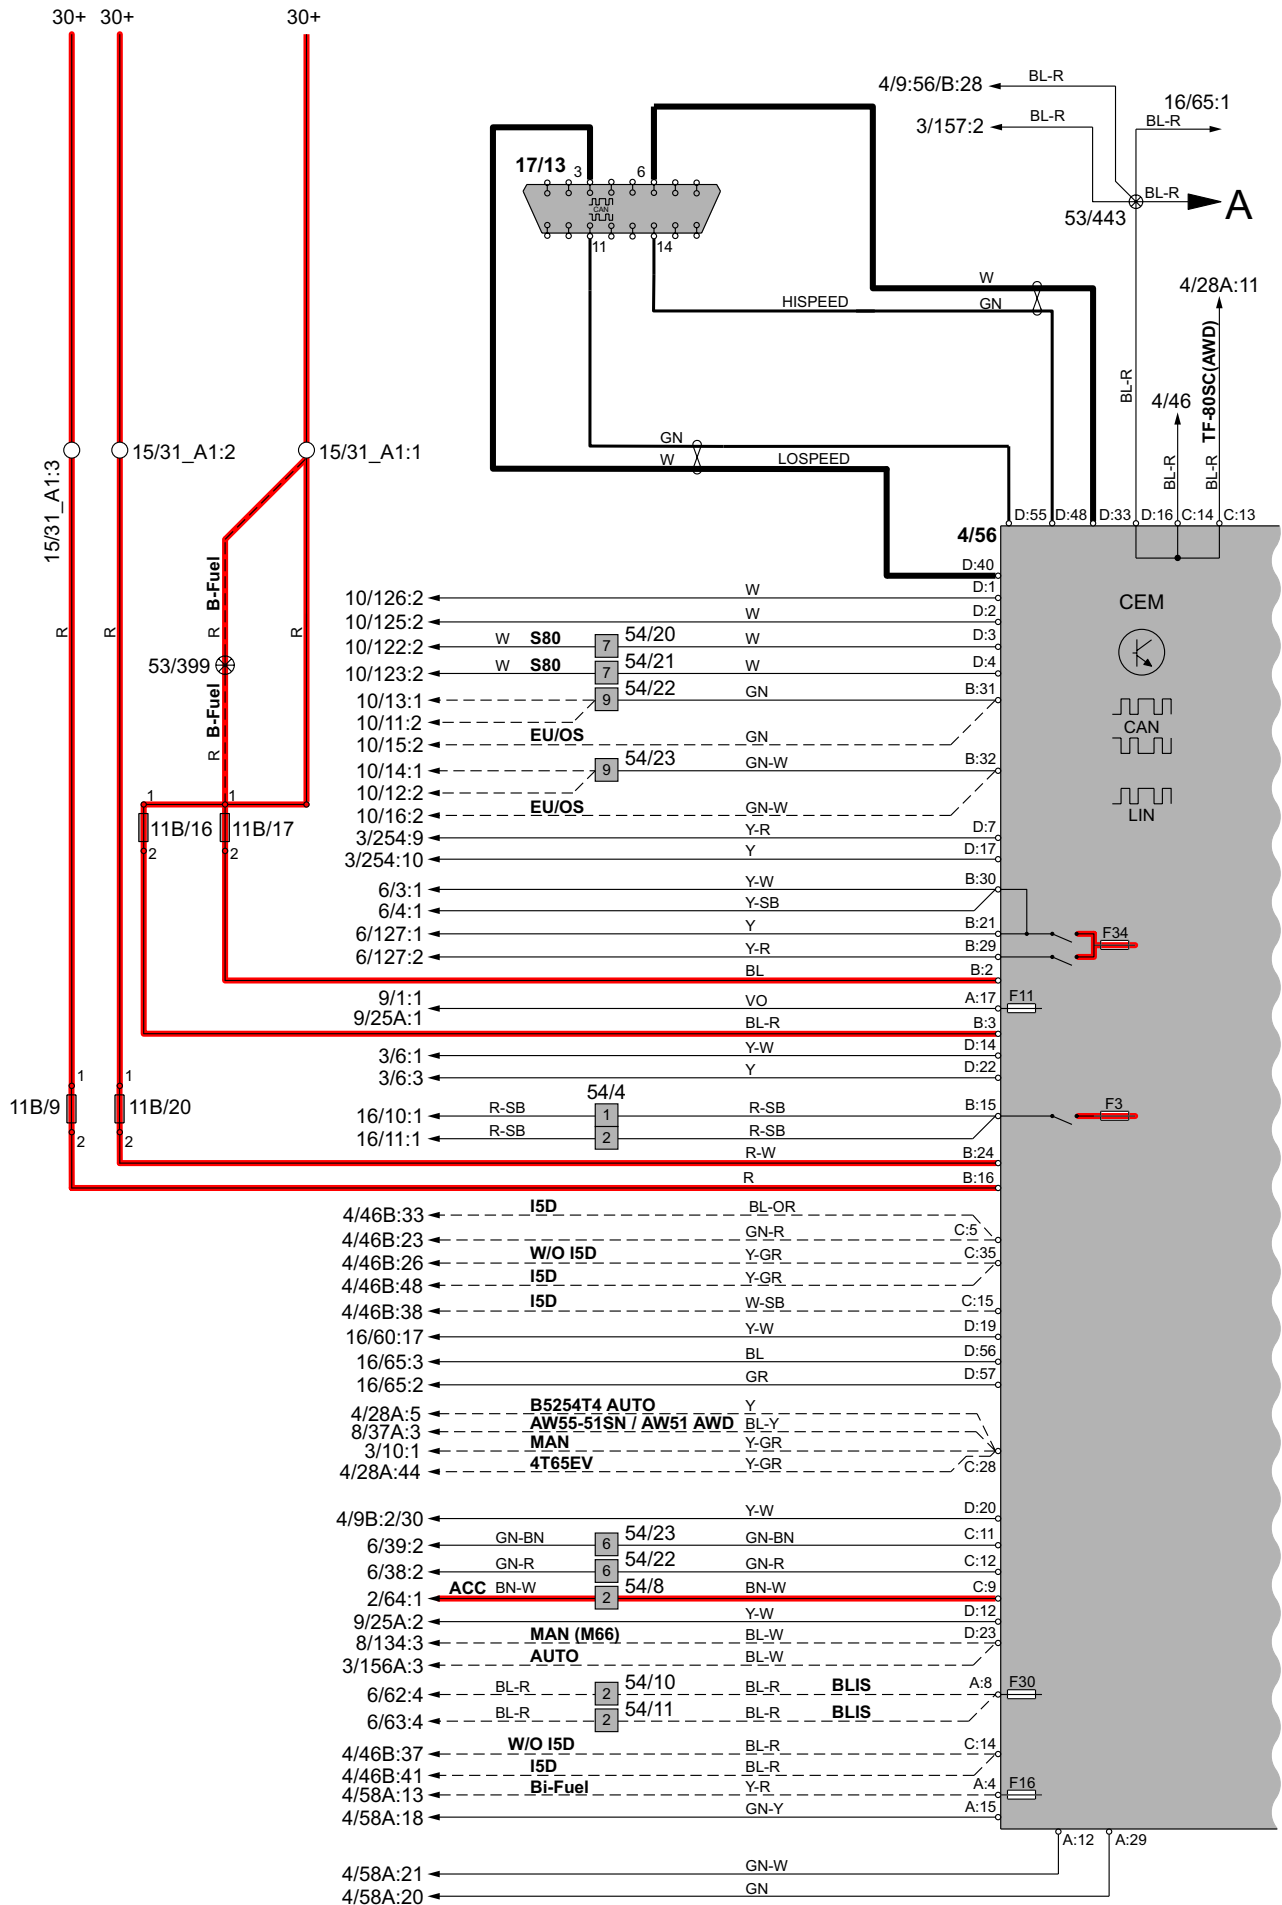

Steuergeräte

Zentrales Elektronikmodul (CEM) 1:2