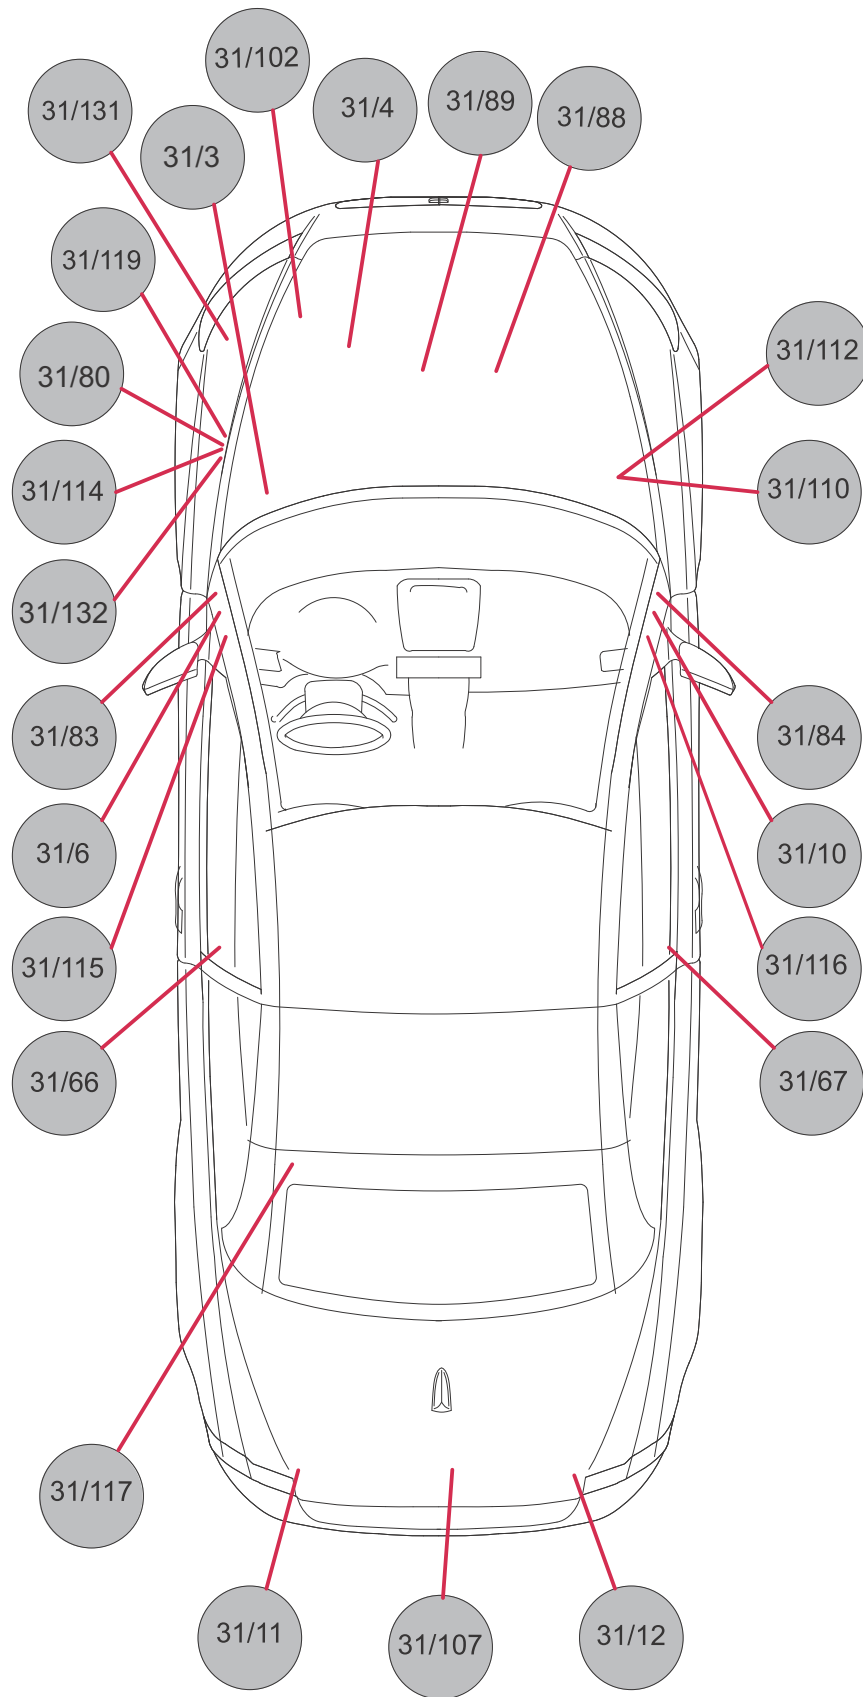

Steckverbinder	202
-----------------------------	------------

Abzweigpunkte	240
----------------------------	------------

Kabelbaumführung im Fahrzeug

Kabelbaum Motor, Benzin 4-CYL 1,6l	252
--	-----

Kabelbaum Motor, Benzin 4-CYL 2,0l.....	252
Kabelbaum Motor, Benzin 5-CYL Turbo	253
Kabelbaum Motor, Diesel 1,6l.....	253
Kabelbaum Motor, Diesel 2,0l.....	254
Kabelbaum Motorraum 4-CYL	255
Kabelbaum Motorraum 5-CYL	255
Kabelbaum Armaturenbrett LHD.....	256
Kabelbaum Armaturenbrett RHD	256
Kabelbaum Fußboden C30 LHD.....	257
Kabelbaum Fußboden C30 RHD	258
Kabelbaum Fußboden S40 LHD	259
Kabelbaum Fußboden S40 RHD	260
Kabelbaum Fußboden V50 LHD.....	261
Kabelbaum Fußboden V50 RHD	262
Kabelbaum Fußboden C70 LHD.....	263
Kabelbaum Fußboden C70 RHD	264
Kabelbaum Decke C30	265
Kabelbaum Decke S40	265
Kabelbaum Decke V50	266
Kabelbaum Decke C70	266
Kabelbaum Tunnel C30/S40/V50	267
Kabelbaum Tunnel C70	267
Kabelbaum Fahrertür C30	268
Kabelbaum Beifahrertür C30	268
Kabelbaum Fahrertür S40/V50	269
Kabelbaum Beifahrertür S40/V50	269
Kabelbaum Fahrertür C70	270
Kabelbaum Fahrertür Zusatz C70.....	270
Kabelbaum Beifahrertür C70	271
Kabelbaum Beifahrertür Zusatz C70.....	271
Kabelbaum Fondtür, rechts S40/V50.....	272
Kabelbaum Fondtür, links S40/V50	272
Kabelbaum hintere Seitenverkleidung, links C70	273
Kabelbaum hintere Seitenverkleidung, rechts C70....	273
Kabelbaum Heckklappe C30	274
Kabelbaum Heckklappe S40	274
Kabelbaum Heckklappe V50.....	275
Kabelbaum Heckklappe C70	275

Bauteilabbildungen	276
---------------------------------	------------

Index 1:2.....	333
-----------------------	------------

Bauteilliste 1:7	335
-------------------------------	------------

Masseanschlüsse Übersicht