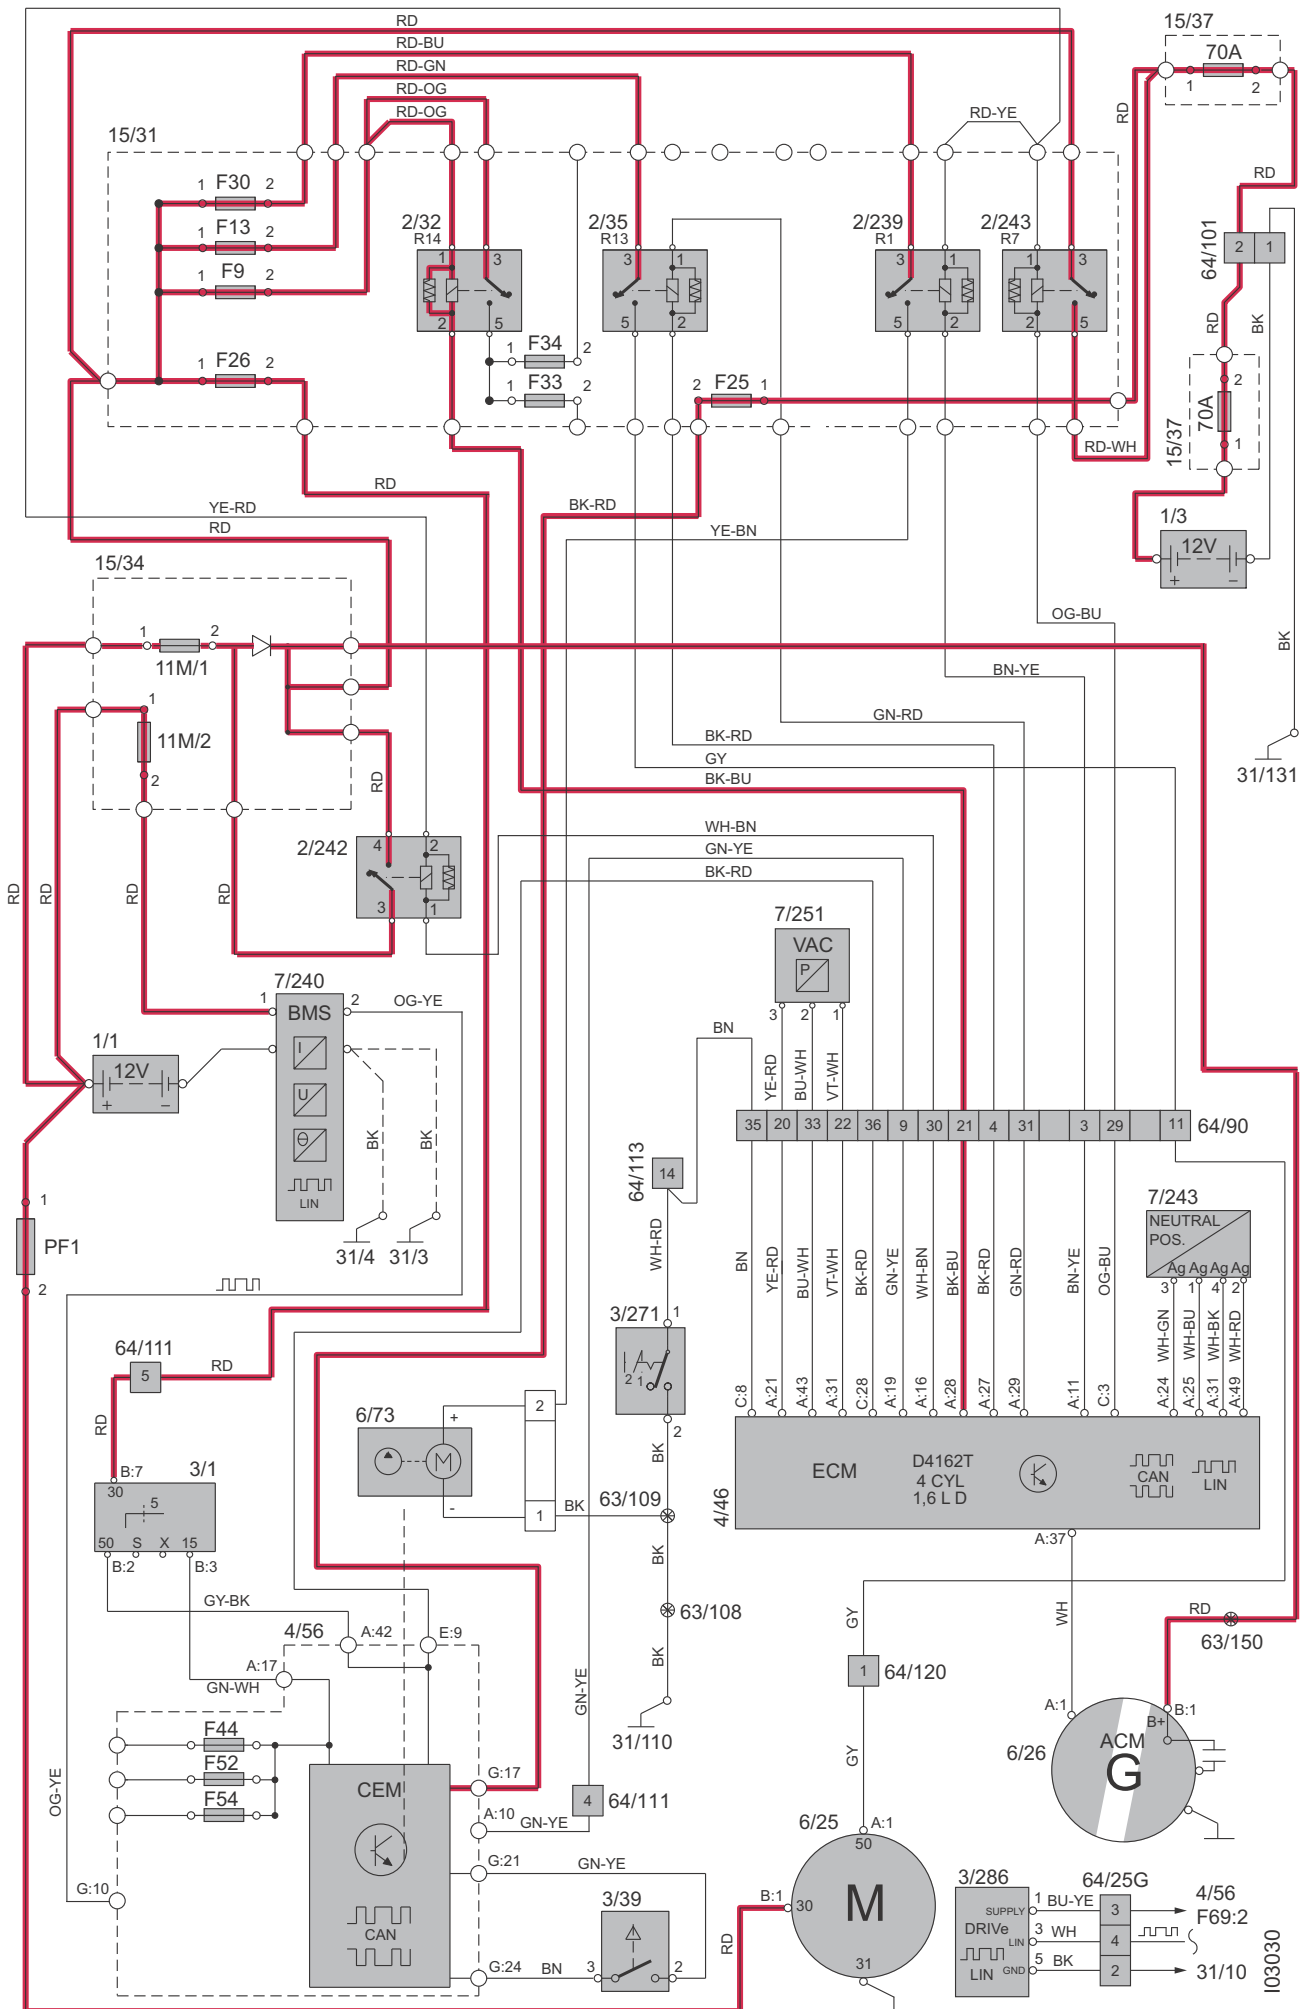

Steckverbinder	202
-----------------------------	------------

Abzweigpunkte	240
----------------------------	------------

Kabelbaumführung im Fahrzeug

Kabelbaum Motor, Benzin 4-CYL 1,6l	252
--	-----

Kabelbaum Motor, Benzin 4-CYL 2,0l.....	252
Kabelbaum Motor, Benzin 5-CYL Turbo	253
Kabelbaum Motor, Diesel 1,6l.....	253
Kabelbaum Motor, Diesel 2,0l.....	254
Kabelbaum Motorraum 4-CYL	255
Kabelbaum Motorraum 5-CYL	255
Kabelbaum Armaturenbrett LHD.....	256
Kabelbaum Armaturenbrett RHD	256
Kabelbaum Fußboden C30 LHD.....	257
Kabelbaum Fußboden C30 RHD	258
Kabelbaum Fußboden S40 LHD	259
Kabelbaum Fußboden S40 RHD	260
Kabelbaum Fußboden V50 LHD.....	261
Kabelbaum Fußboden V50 RHD	262
Kabelbaum Fußboden C70 LHD.....	263
Kabelbaum Fußboden C70 RHD	264
Kabelbaum Decke C30	265
Kabelbaum Decke S40	265
Kabelbaum Decke V50	266
Kabelbaum Decke C70	266
Kabelbaum Tunnel C30/S40/V50	267
Kabelbaum Tunnel C70	267
Kabelbaum Fahrertür C30	268
Kabelbaum Beifahrertür C30	268
Kabelbaum Fahrertür S40/V50	269
Kabelbaum Beifahrertür S40/V50	269
Kabelbaum Fahrertür C70	270
Kabelbaum Fahrertür Zusatz C70.....	270
Kabelbaum Beifahrertür C70	271
Kabelbaum Beifahrertür Zusatz C70.....	271
Kabelbaum Fondtür, rechts S40/V50.....	272
Kabelbaum Fondtür, links S40/V50	272
Kabelbaum hintere Seitenverkleidung, links C70	273
Kabelbaum hintere Seitenverkleidung, rechts C70....	273
Kabelbaum Heckklappe C30	274
Kabelbaum Heckklappe S40	274
Kabelbaum Heckklappe V50.....	275
Kabelbaum Heckklappe C70	275

Bauteilabbildungen	276
---------------------------------	------------

Index 1:2.....	333
-----------------------	------------

Bauteilliste 1:7	335
-------------------------------	------------

Masseanschlüsse Übersicht

Gruppe 27 Motorregelung Start-/Stopffunktion

Kabelbaumführung im Fahrzeug

Kabelbaum Fußboden C30 RHD

G017209