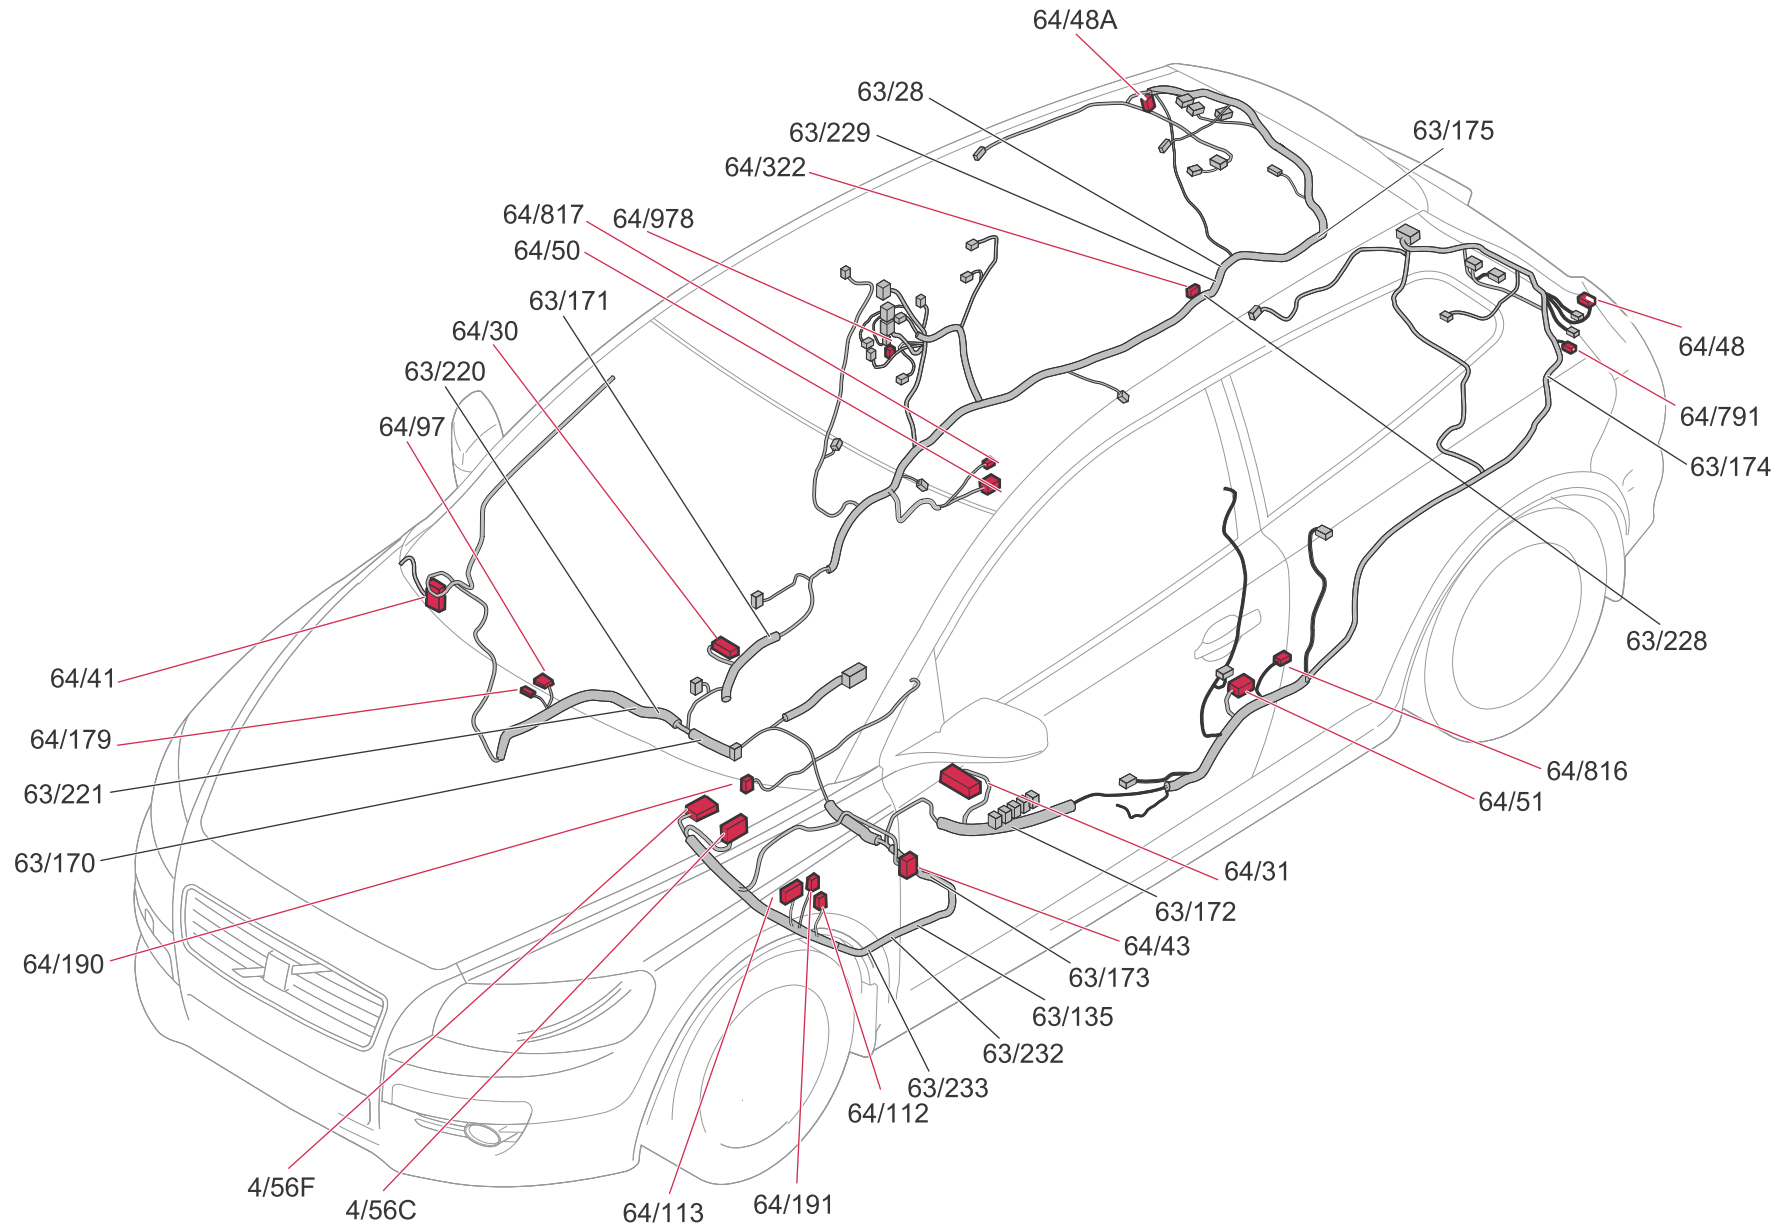

Kabelbaumführung im Fahrzeug

Kabelbaum Fußboden C30 RHD

G017209