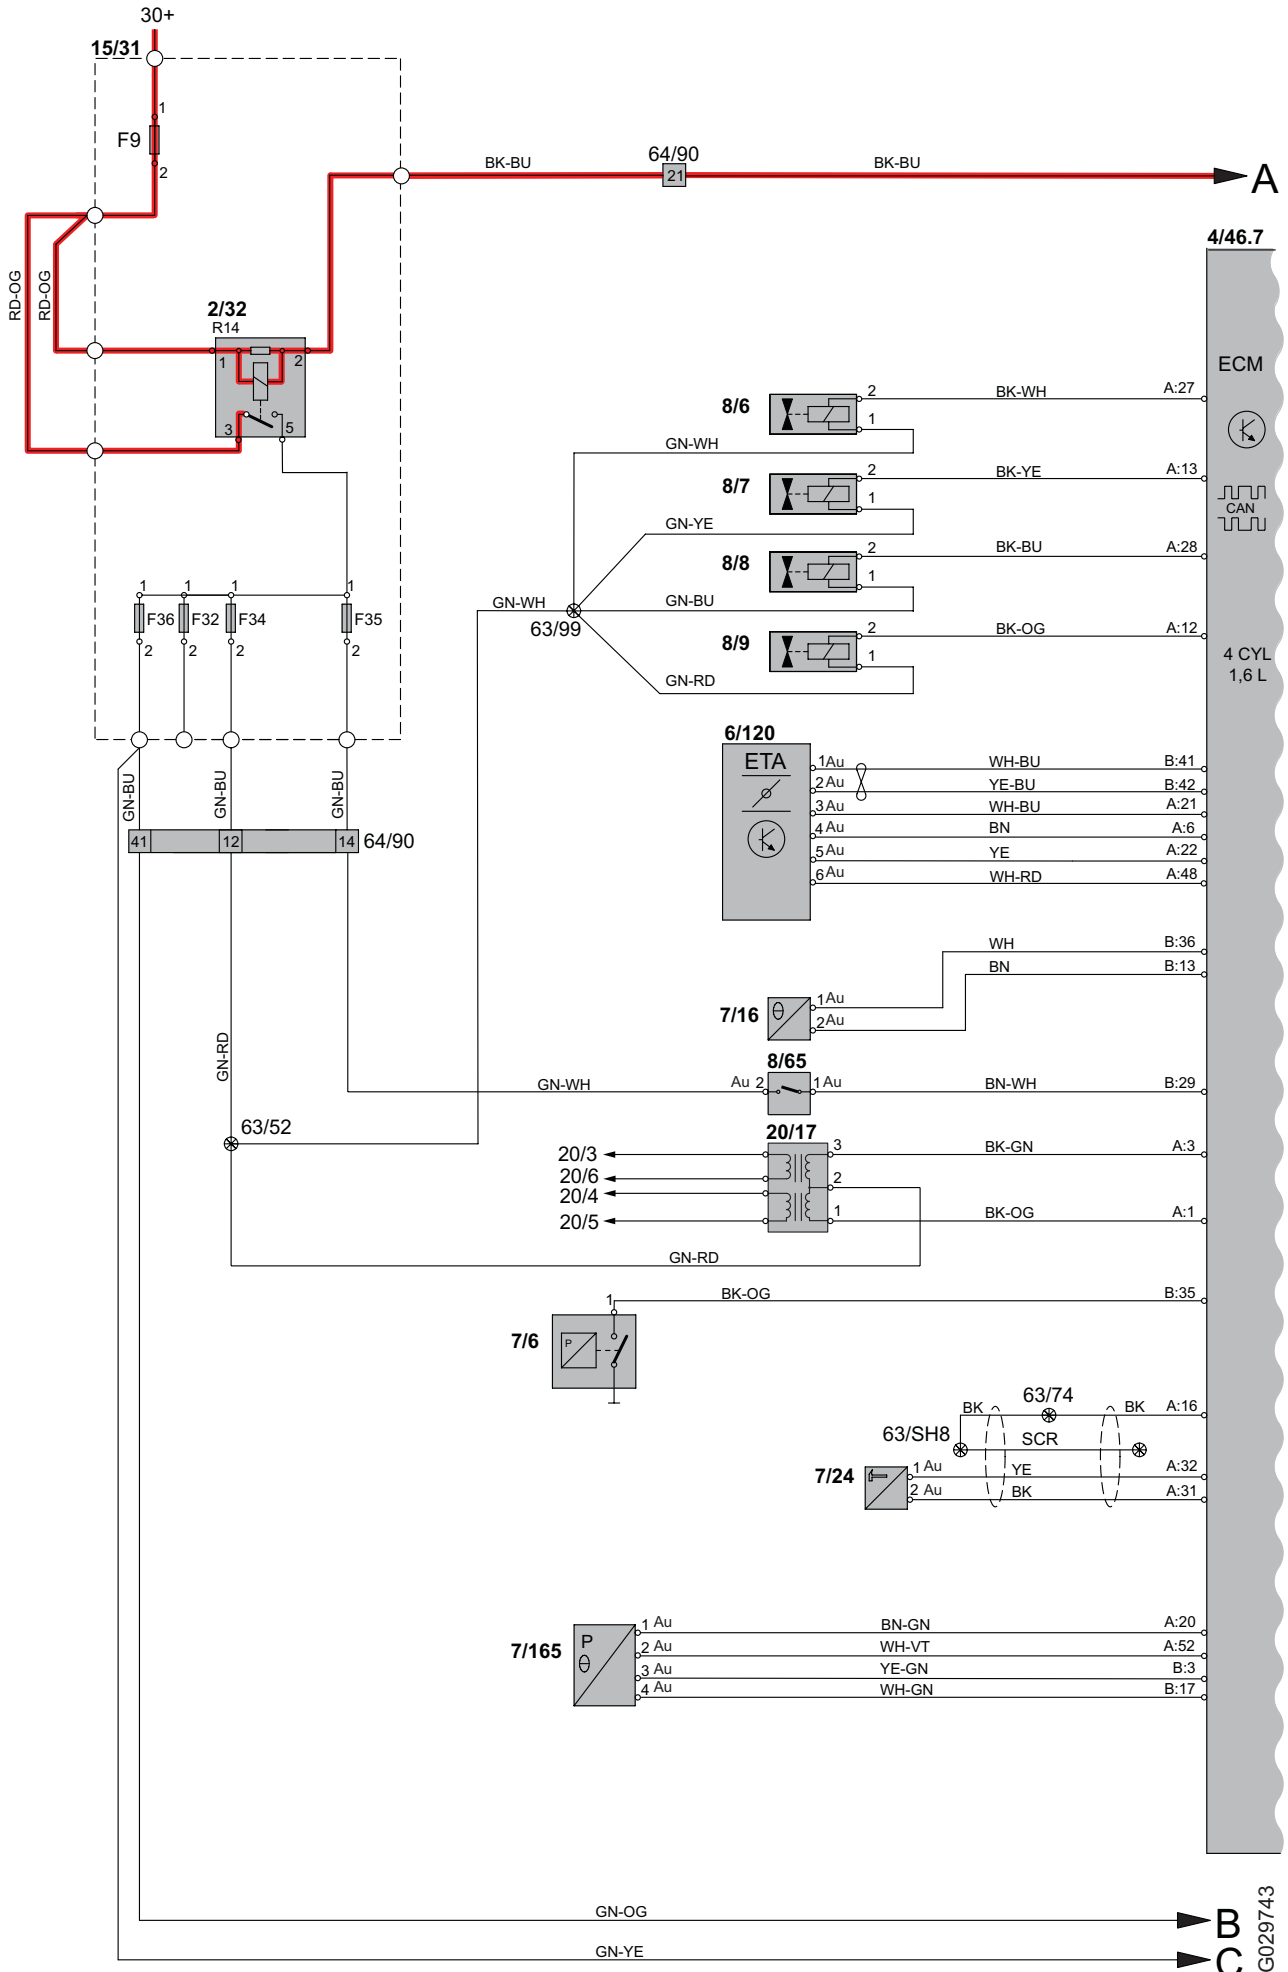

Sicherungen

Zentralelektrik im Motorraum F32-F34

15/31 Zentralelektrik im Motorraum

Nr.	Funktion der Sicherung	über	A
F32	2/14 Relais Glühkerzenautomatik 6/143 Regelmotor Turbo 7/15 Lambdasonde vorne, 4-CYL 7/17 Luftmassenmesser (MAF), 5-CYL Diesel 7/82 Lambdasonde hinten, 4-CYL 8/6-8/10 Einspritzventile, 5-CYL 8/121 Ventil Kühlmittel, 2,0l Diesel 8/122 Bypassventil Ladeluftkühler, 1,6l Diesel	- - - - - - - -	10
F33	4/46 Motorsteuergerät (ECM), 5-CYL Diesel 6/114 Vakuumpumpe, 5-CYL 7/15 Lambdasonde vorne, 5-CYL 7/82 Lambdasonde hinten, 5-CYL Turbo 7/186 Lambdasonde hinten, 5-CYL ohne Turbo 7/187 Lambdasonde Mitte, 5-CYL ohne Turbo 8/84 Schalter Vakuumpumpe 9/32 PTC-Widerstand, Kurbelgehäuseentlüftung, 2,0l Diesel 9/38 Elektrisch beheiztes Kraftstofffilter, 4-CYL Diesel	- 8/84 - - - - - - -	20
F34	4/109 Steuergerät Glühkerze (GCU), 5-CYL Diesel 8/6-8/9 Einspritzventile, 1,6l 8/77 Regelventil Kraftstoffmenge, 2,0l Diesel 8/111 Regelventil Kraftstofffluss, 1,6l Diesel 8/119 Druckwächter Klimaanlage, 5-CYL 8/120 AGR-Ventil, 5-CYL Diesel 8/133 Regelventil Kraftstoffdruck 20/3 -20/7 Zündkerze mit Zündspule 20/17 Transformator Zündspule, 1,6l	- - - - - - - - -	10
wird fortgesetzt			

Gruppe 23 Kraftstoffanlage

Motorsteuerungssystem 4-CYL 1,6l 1:2

Kabelbaumführung im Fahrzeug Kabelbaum Motor, Benzin 4-CYL 1,6

Kabelbaumführung im Fahrzeug Kabelbaum Motor, Benzin 4-CYL 1,8

2/64 Relais Zusatzbeleuchtung Zubehör