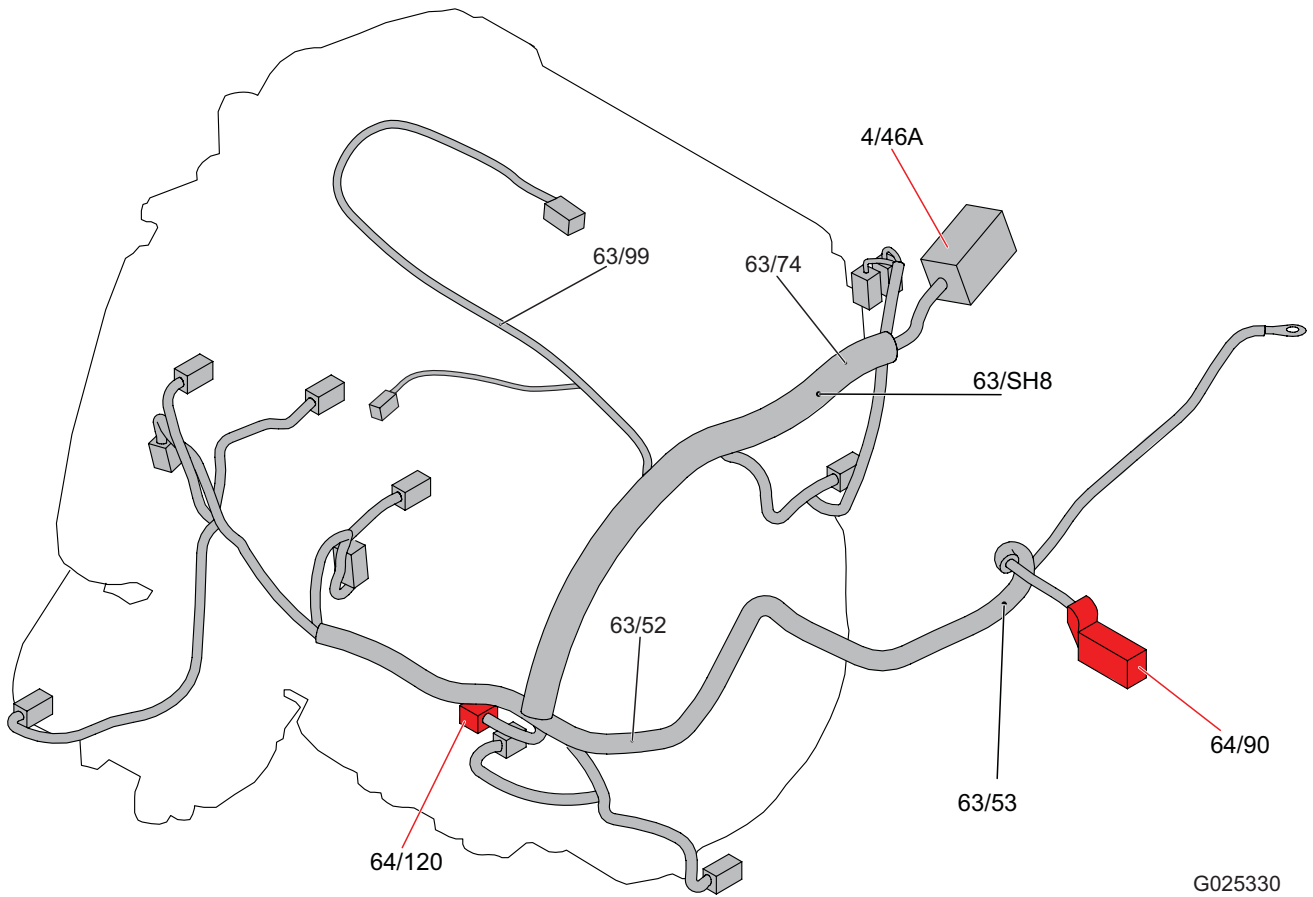

Gruppe 23 Kraftstoffanlage

Motorsteuerungssystem 4-CYL 1,6l 1:2

Kabelbaumführung im Fahrzeug Kabelbaum Motor, Benzin 4-CYL 1,6

Kabelbaumführung im Fahrzeug Kabelbaum Motor, Benzin 4-CYL 1,8

2/64 Relais Zusatzbeleuchtung Zubehör