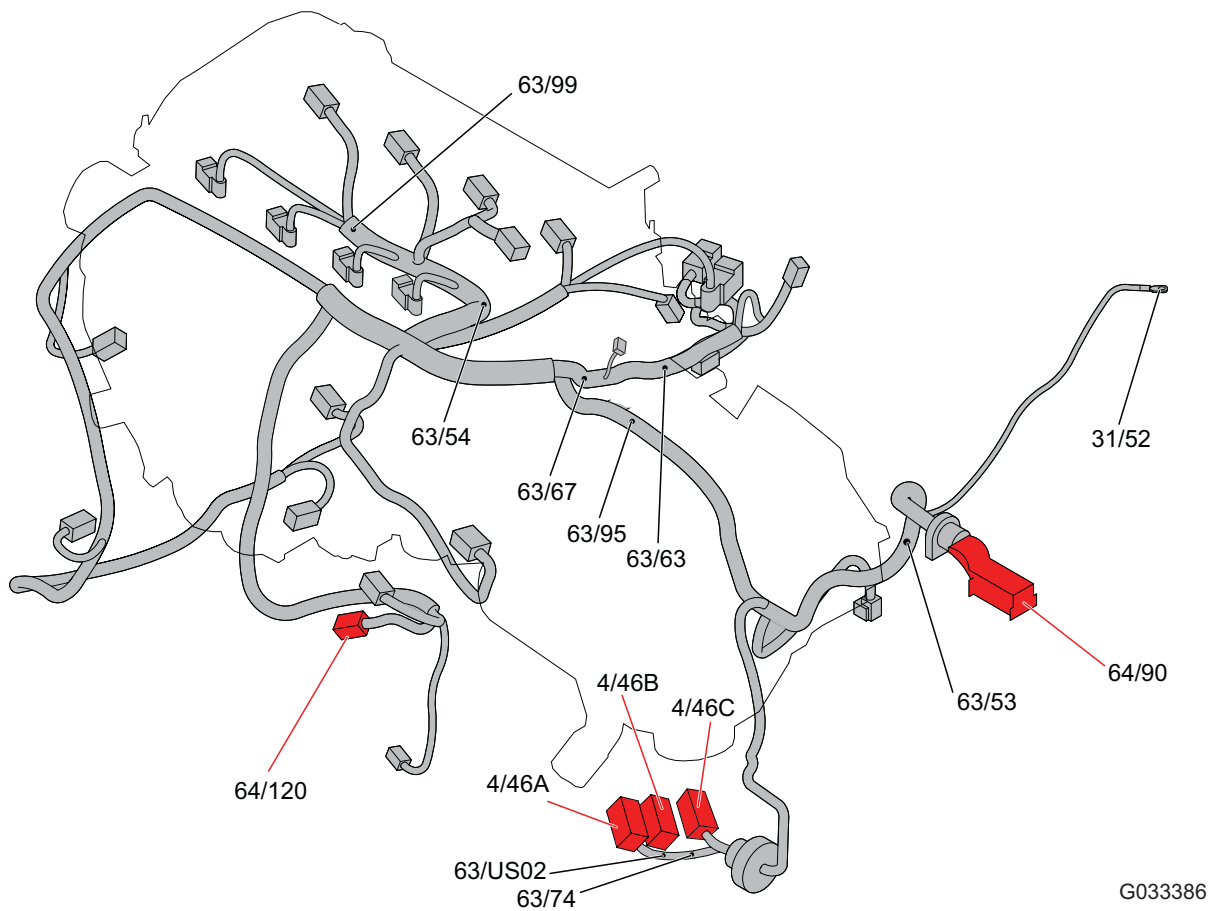

Gruppe 23 Kraftstoffanlage

Motorsteuerungssystem 4-CYL 1,6l 1:2

Kabelbaumführung im Fahrzeug Kabelbaum Motor, Benzin 4-CYL 1,6

Kabelbaumführung im Fahrzeug Kabelbaum Motor, Benzin 4-CYL 1,8

2/64 Relais Zusatzbeleuchtung Zubehör