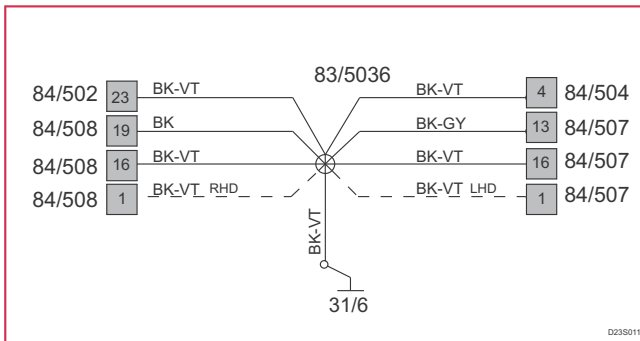

Inhalt 3:3

Kabelbaumführung im Fahrzeug

Kabelbaum Motor 5 CYL Turbo	213	Kabelbaum Fondtür, links	221
Kabelbaum Motor 5 CYL Diesel	213	Kabelbaum Fondtür, rechts.....	221
Kabelbaum Motor 4 CYL Diesel	214	Kabelbaum Heckklappe	222
Kabelbaum Motor 4 CYL Turbo	214	Kabelbaum vordere Überwachung (FSM)	222
Kabelbaum Motorraum	215	Kabelbaum vordere Stoßstange	223
Kabelbaum Armaturenbrett.....	215	Kabelbaum hintere Stoßstange	223
Kabelbaum Boden, LHD	216	Kabelbaum Kraftstofftank	224
Kabelbaum Boden, RHD	217	Bauteilabbildungen	225
Kabelbaum Decke, LHD	218	Index 1:2	270
Kabelbaum Decke, RHD.....	218	Bauteilliste 1:5	272
Kabelbaum Servolenkung (EPAS).....	219		
Kabelbaum Tunnel.....	219		
Kabelbaum Vordertür, links	220		
Kabelbaum Vordertür, rechts.....	220		

Steuergeräte Lenkradmodul (SWM)

D31W015

Abzweigpunkte 83/5032 - 83/5042

83/5032

83/5038

83/5033

83/5039

83/5035

83/5040

83/5036

83/5041

83/5037

83/5042

Kabelbaumführung im Fahrzeug Kabelbaum Motorraum

Y500021

Kabelbaumführung im Fahrzeug Kabelbaum Armaturenbrett