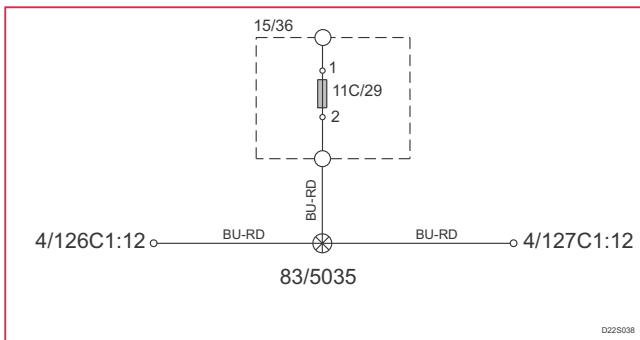

Inhalt 3:3

Kabelbaumführung im Fahrzeug

Kabelbaum Motor 5 CYL Turbo	213	Kabelbaum Fondtür, links	221
Kabelbaum Motor 5 CYL Diesel	213	Kabelbaum Fondtür, rechts.....	221
Kabelbaum Motor 4 CYL Diesel	214	Kabelbaum Heckklappe	222
Kabelbaum Motor 4 CYL Turbo	214	Kabelbaum vordere Überwachung (FSM)	222
Kabelbaum Motorraum	215	Kabelbaum vordere Stoßstange	223
Kabelbaum Armaturenbrett.....	215	Kabelbaum hintere Stoßstange	223
Kabelbaum Boden, LHD	216	Kabelbaum Kraftstofftank	224
Kabelbaum Boden, RHD	217	Bauteilabbildungen	225
Kabelbaum Decke, LHD	218	Index 1:2	270
Kabelbaum Decke, RHD.....	218	Bauteilliste 1:5	272
Kabelbaum Servolenkung (EPAS).....	219		
Kabelbaum Tunnel.....	219		
Kabelbaum Vordertür, links	220		
Kabelbaum Vordertür, rechts.....	220		

Steuergeräte Lenkradmodul (SWM)

D31W015

Abzweigpunkte 83/5032 - 83/5042

83/5032

83/5038

83/5033

83/5039

83/5035