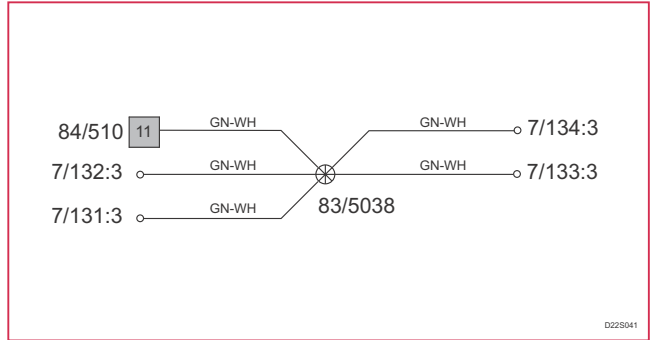

Inhalt 3:3

Kabelbaumführung im Fahrzeug

Kabelbaum Motor 5 CYL Turbo	213	Kabelbaum Fondtür, links	221
Kabelbaum Motor 5 CYL Diesel	213	Kabelbaum Fondtür, rechts.....	221
Kabelbaum Motor 4 CYL Diesel	214	Kabelbaum Heckklappe	222
Kabelbaum Motor 4 CYL Turbo	214	Kabelbaum vordere Überwachung (FSM)	222
Kabelbaum Motorraum	215	Kabelbaum vordere Stoßstange	223
Kabelbaum Armaturenbrett.....	215	Kabelbaum hintere Stoßstange	223
Kabelbaum Boden, LHD	216	Kabelbaum Kraftstofftank	224
Kabelbaum Boden, RHD	217	Bauteilabbildungen	225
Kabelbaum Decke, LHD	218	Index 1:2	270
Kabelbaum Decke, RHD.....	218	Bauteilliste 1:5	272
Kabelbaum Servolenkung (EPAS).....	219		
Kabelbaum Tunnel.....	219		
Kabelbaum Vordertür, links	220		
Kabelbaum Vordertür, rechts.....	220		

Steuergeräte Lenkradmodul (SWM)

D31W015

Abzweigpunkte 83/5032 - 83/5042

83/5032

83/5038

83/5033

83/5039

83/5035