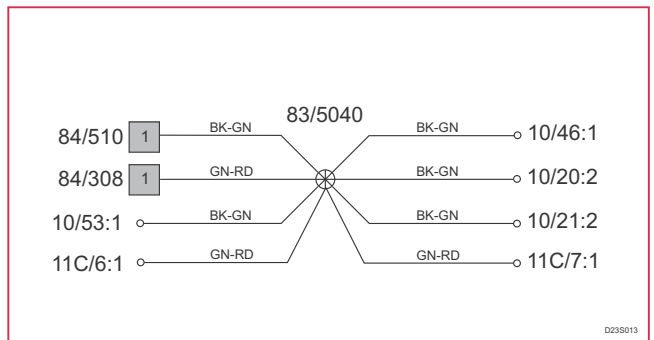

Abzweigpunkte 83/5032 - 83/5042

83/5040