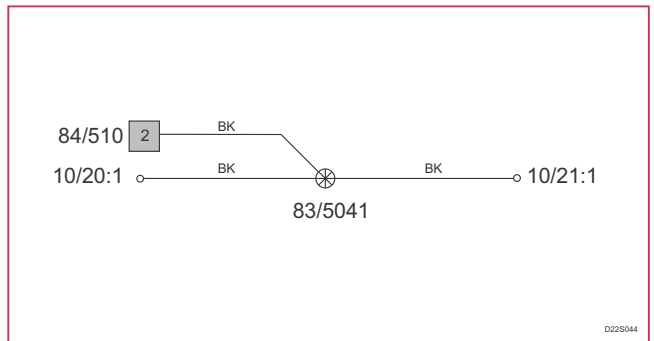

Abzweigpunkte 83/5032 - 83/5042

83/5041