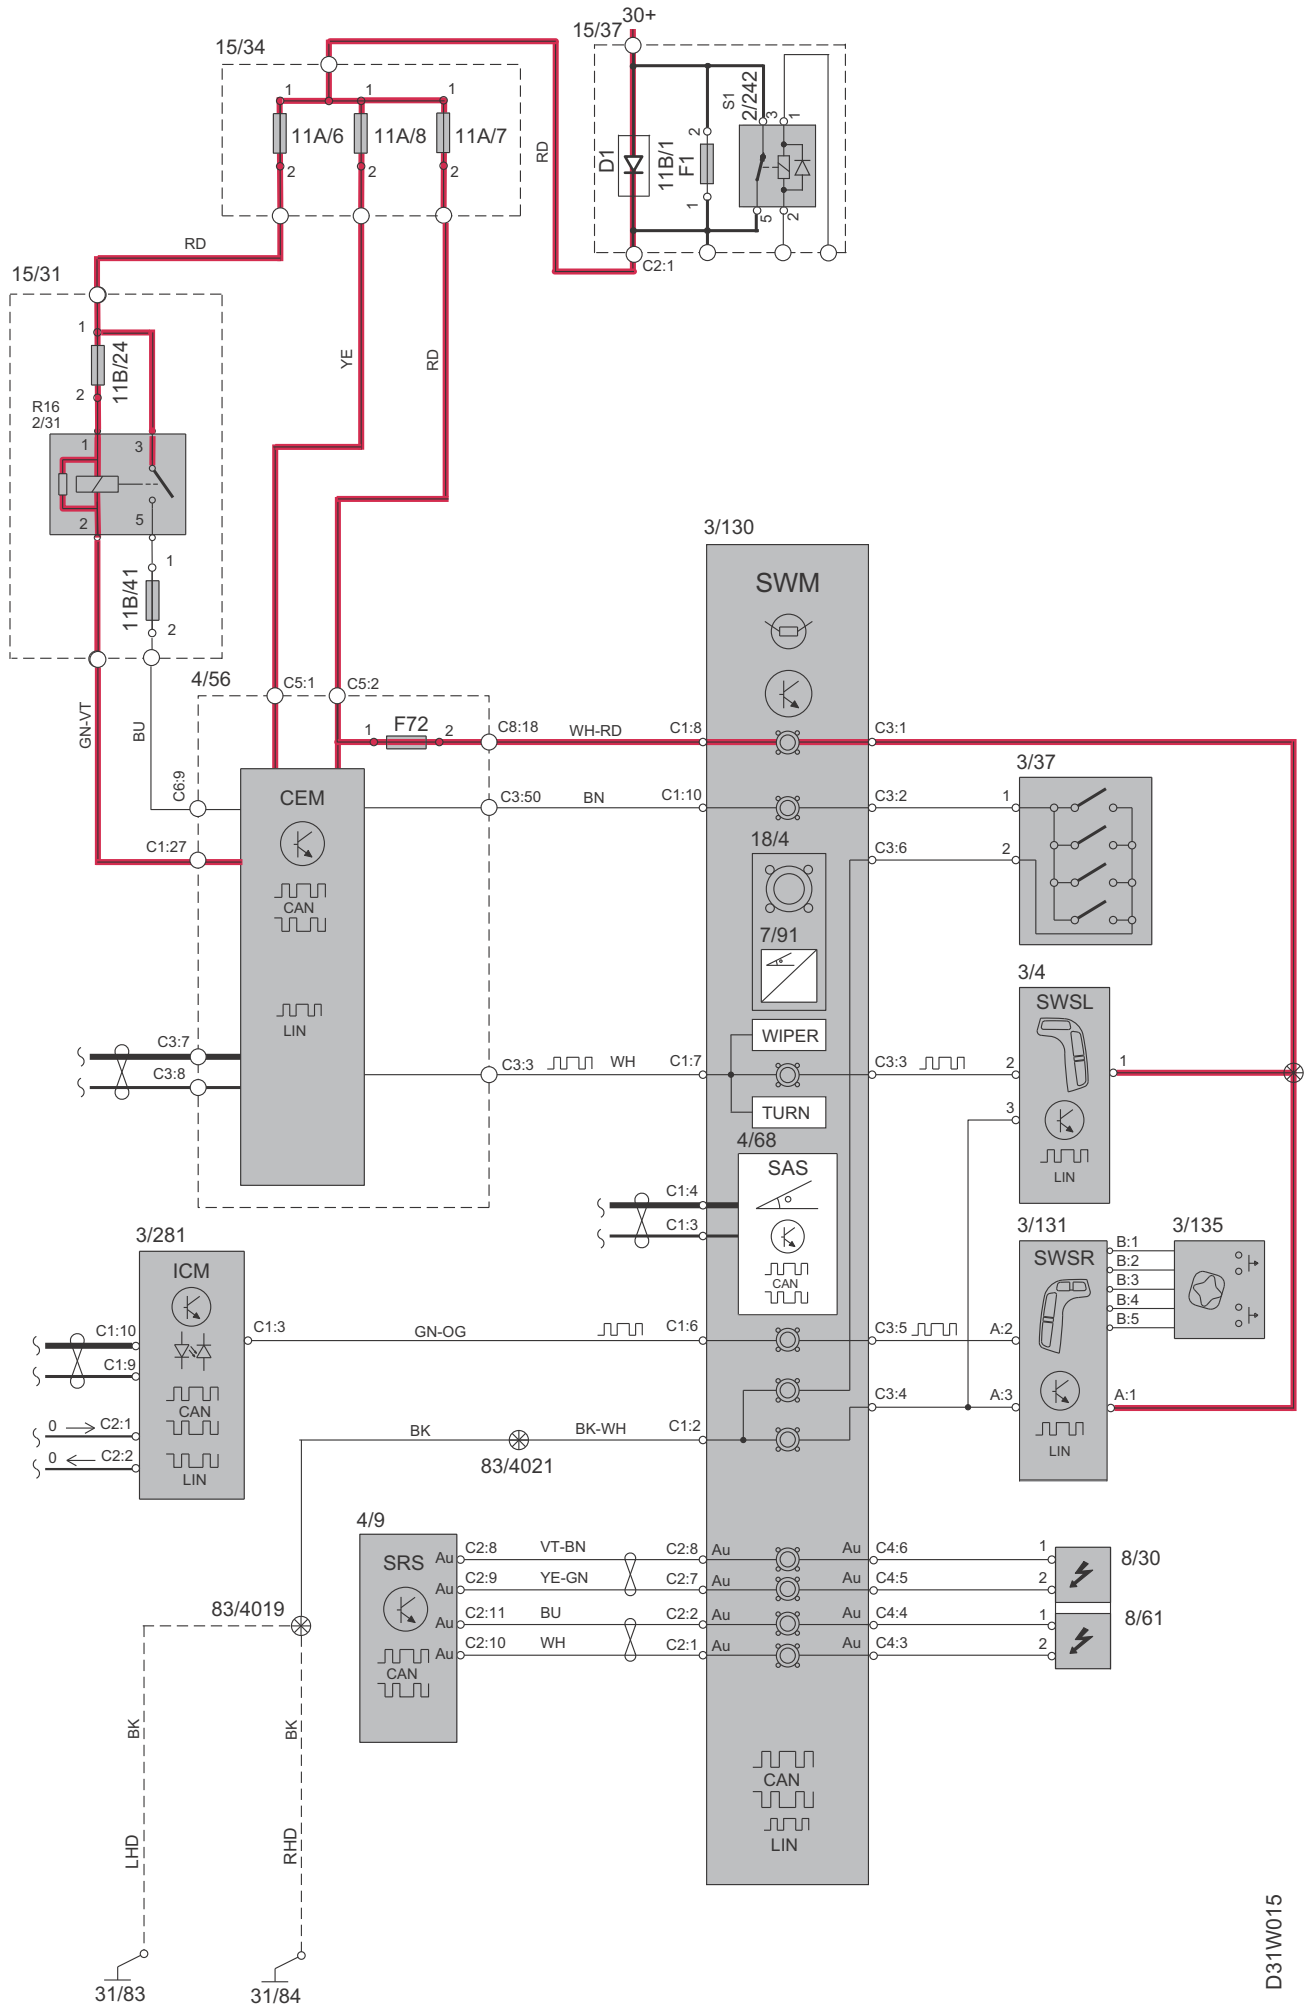

Gruppe 88 Innenausstattung

Innenrückspiegel mit automatischer Abblendfunktion ...	163
Aufprallsicherheitssystem 1:2	164

Steckverbinder	166
-----------------------------	------------

Abzweigpunkte	196
----------------------------	------------

Inhalt 3:3

Kabelbaumführung im Fahrzeug

Kabelbaum Motor 5 CYL Turbo	213	Kabelbaum Fondtür, links	221
Kabelbaum Motor 5 CYL Diesel	213	Kabelbaum Fondtür, rechts.....	221
Kabelbaum Motor 4 CYL Diesel	214	Kabelbaum Heckklappe	222
Kabelbaum Motor 4 CYL Turbo	214	Kabelbaum vordere Überwachung (FSM)	222
Kabelbaum Motorraum	215	Kabelbaum vordere Stoßstange	223
Kabelbaum Armaturenbrett.....	215	Kabelbaum hintere Stoßstange	223
Kabelbaum Boden, LHD	216	Kabelbaum Kraftstofftank	224
Kabelbaum Boden, RHD	217	Bauteilabbildungen	225
Kabelbaum Decke, LHD	218	Index 1:2	270
Kabelbaum Decke, RHD.....	218	Bauteilliste 1:5	272
Kabelbaum Servolenkung (EPAS).....	219		
Kabelbaum Tunnel.....	219		
Kabelbaum Vordertür, links	220		
Kabelbaum Vordertür, rechts.....	220		

Steuergeräte Lenkradmodul (SWM)

D31W015

Abzweigpunkte 83/5032 - 83/5042

83/5032

83/5038

83/5033

83/5039

83/5035