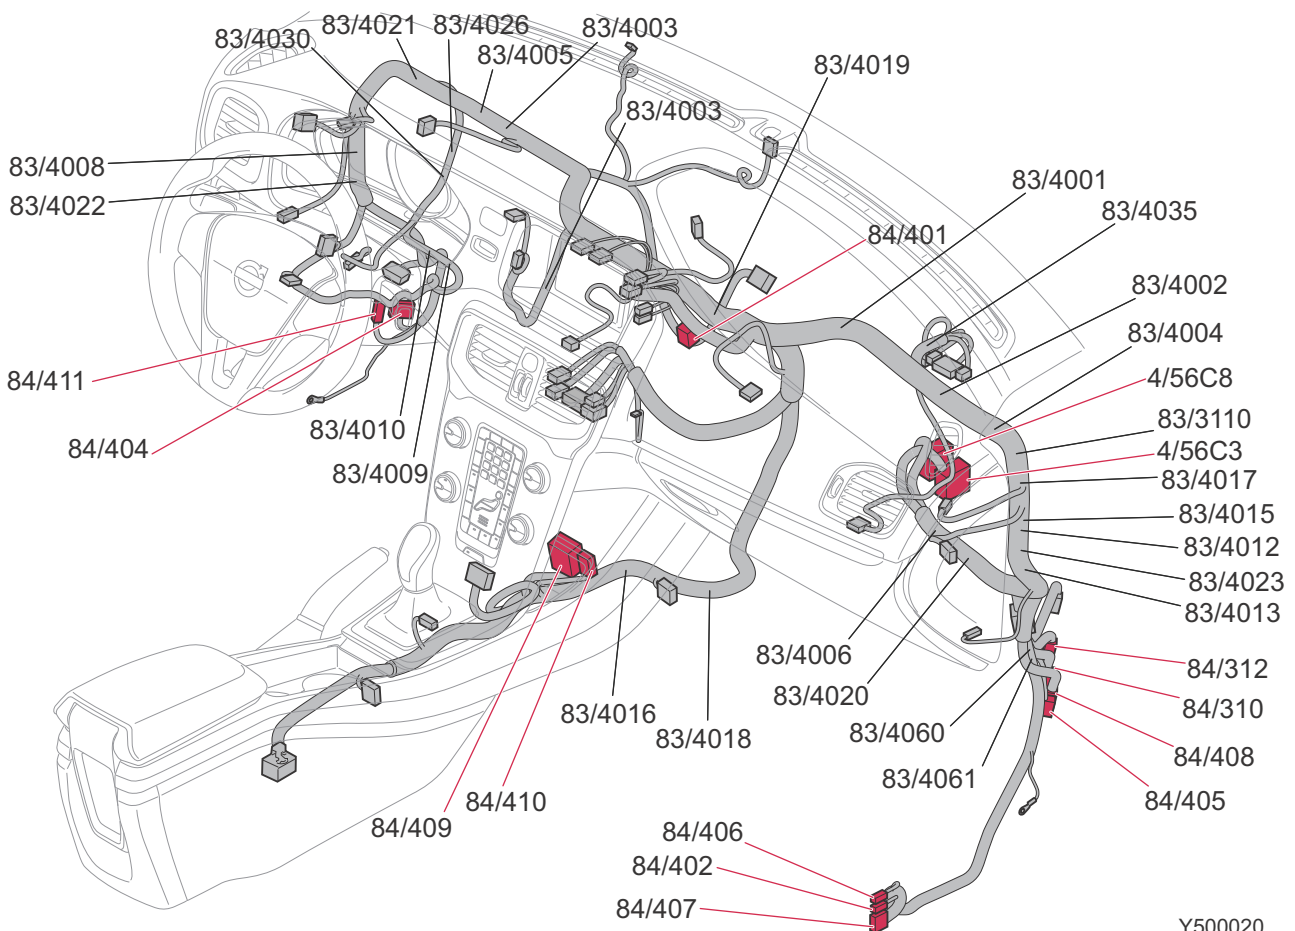

Inhalt 3:3

Kabelbaumführung im Fahrzeug

Kabelbaum Motor 5 CYL Turbo	213	Kabelbaum Fondtür, links	221
Kabelbaum Motor 5 CYL Diesel	213	Kabelbaum Fondtür, rechts.....	221
Kabelbaum Motor 4 CYL Diesel	214	Kabelbaum Heckklappe	222
Kabelbaum Motor 4 CYL Turbo	214	Kabelbaum vordere Überwachung (FSM)	222
Kabelbaum Motorraum	215	Kabelbaum vordere Stoßstange	223
Kabelbaum Armaturenbrett.....	215	Kabelbaum hintere Stoßstange	223
Kabelbaum Boden, LHD	216	Kabelbaum Kraftstofftank	224
Kabelbaum Boden, RHD	217	Bauteilabbildungen	225
Kabelbaum Decke, LHD	218	Index 1:2	270
Kabelbaum Decke, RHD.....	218	Bauteilliste 1:5	272
Kabelbaum Servolenkung (EPAS).....	219		
Kabelbaum Tunnel.....	219		
Kabelbaum Vordertür, links	220		
Kabelbaum Vordertür, rechts.....	220		

Steuergeräte Lenkradmodul (SWM)

D31W015

Abzweigpunkte 83/5032 - 83/5042

83/5032

83/5038

83/5033

83/5039

83/5035

83/5040

83/5036

83/5041

83/5037

83/5042

Kabelbaumführung im Fahrzeug Kabelbaum Motorraum

Y500021

Kabelbaumführung im Fahrzeug Kabelbaum Armaturenbrett

Y500020

Kabelbaumführung im Fahrzeug Kabelbaum vordere Stoßstange

Kabelbaumführung im Fahrzeug Kabelbaum hintere Stoßstange