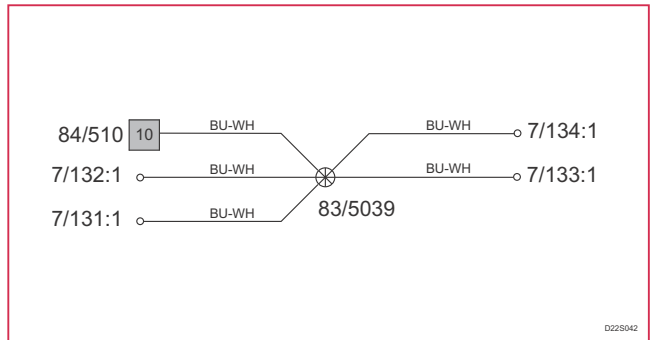

Inhalt 3:3

Kabelbaumführung im Fahrzeug

Kabelbaum Motor 5 CYL Turbo	213	Kabelbaum Fondtür, links	221
Kabelbaum Motor 5 CYL Diesel	213	Kabelbaum Fondtür, rechts.....	221
Kabelbaum Motor 4 CYL Diesel	214	Kabelbaum Heckklappe	222
Kabelbaum Motor 4 CYL Turbo	214	Kabelbaum vordere Überwachung (FSM)	222
Kabelbaum Motorraum	215	Kabelbaum vordere Stoßstange	223
Kabelbaum Armaturenbrett.....	215	Kabelbaum hintere Stoßstange	223
Kabelbaum Boden, LHD	216	Kabelbaum Kraftstofftank	224
Kabelbaum Boden, RHD	217	Bauteilabbildungen	225
Kabelbaum Decke, LHD	218	Index 1:2	270
Kabelbaum Decke, RHD.....	218	Bauteilliste 1:5	272
Kabelbaum Servolenkung (EPAS).....	219		
Kabelbaum Tunnel.....	219		
Kabelbaum Vordertür, links	220		
Kabelbaum Vordertür, rechts.....	220		

Steuergeräte Lenkradmodul (SWM)

D31W015

Abzweigpunkte 83/5032 - 83/5042

83/5032

83/5038

83/5033

83/5039

83/5035