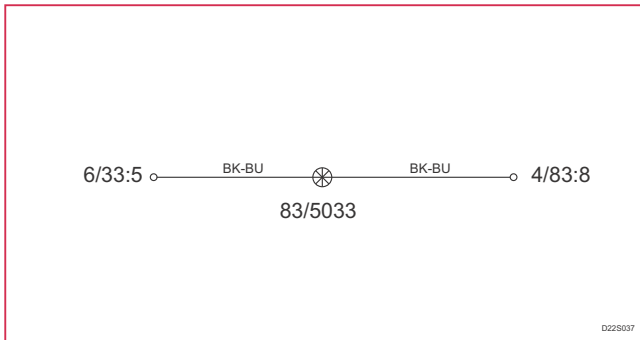

Steuergeräte Lenkradmodul (SWM)

D31W015

Abzweigpunkte 83/5032 - 83/5042

83/5032

83/5038

83/5033

83/5039

83/5035