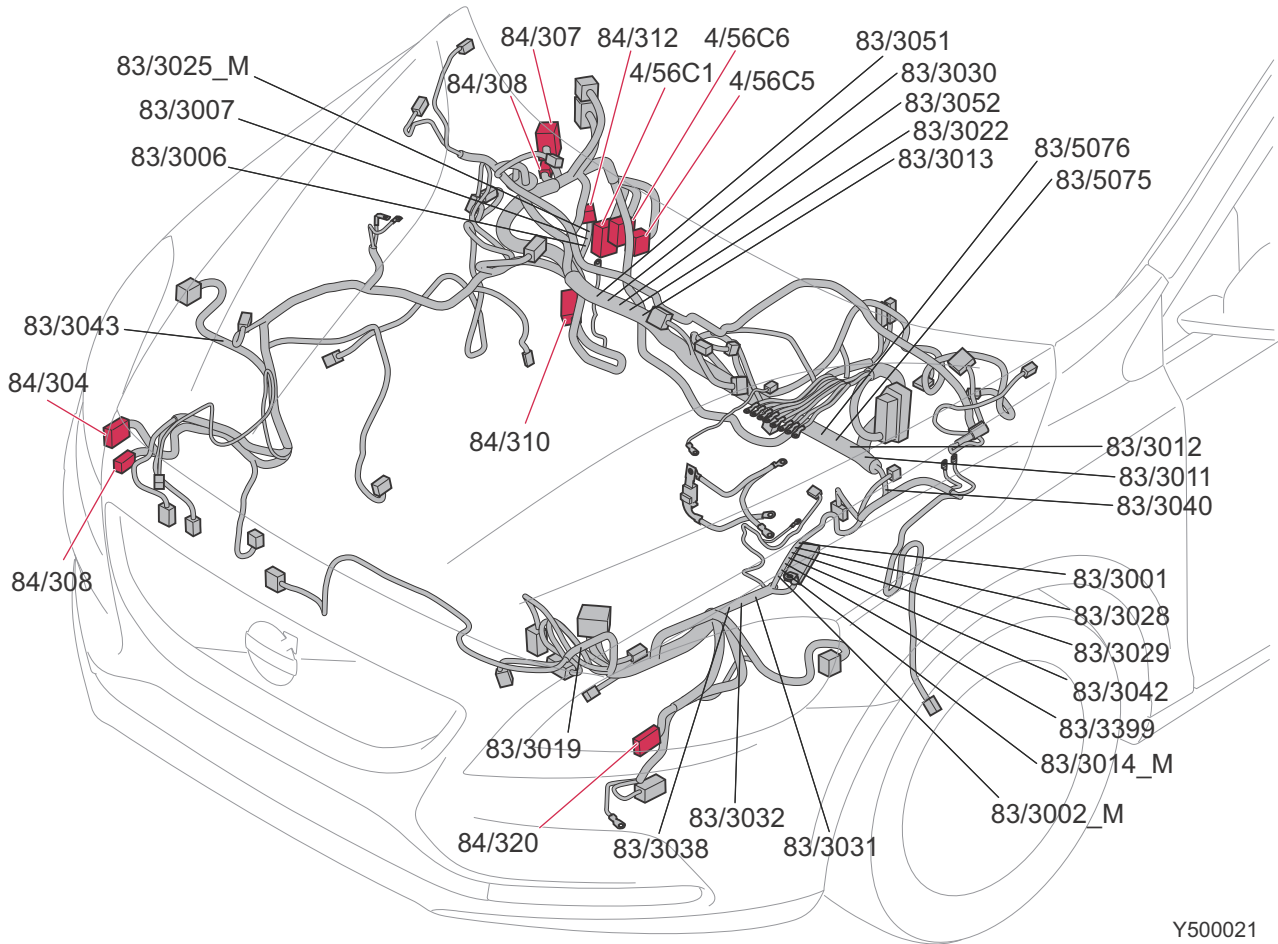

Inhalt 3:3

Kabelbaumführung im Fahrzeug

Kabelbaum Motor 5 CYL Turbo	213	Kabelbaum Fondtür, links	221
Kabelbaum Motor 5 CYL Diesel	213	Kabelbaum Fondtür, rechts.....	221
Kabelbaum Motor 4 CYL Diesel	214	Kabelbaum Heckklappe	222
Kabelbaum Motor 4 CYL Turbo	214	Kabelbaum vordere Überwachung (FSM)	222
Kabelbaum Motorraum	215	Kabelbaum vordere Stoßstange	223
Kabelbaum Armaturenbrett.....	215	Kabelbaum hintere Stoßstange	223
Kabelbaum Boden, LHD	216	Kabelbaum Kraftstofftank	224
Kabelbaum Boden, RHD	217	Bauteilabbildungen	225
Kabelbaum Decke, LHD	218	Index 1:2	270
Kabelbaum Decke, RHD.....	218	Bauteilliste 1:5	272
Kabelbaum Servolenkung (EPAS).....	219		
Kabelbaum Tunnel.....	219		
Kabelbaum Vordertür, links	220		
Kabelbaum Vordertür, rechts.....	220		

Steuergeräte Lenkradmodul (SWM)

D31W015

Abzweigpunkte 83/5032 - 83/5042

83/5032

83/5038

83/5033

83/5039

83/5035

83/5040

83/5036

83/5041

83/5037

83/5042

Kabelbaumführung im Fahrzeug Kabelbaum Motorraum

Y500021

Kabelbaumführung im Fahrzeug Kabelbaum Armaturenbrett

Y500020

Kabelbaumführung im Fahrzeug Kabelbaum vordere Stoßstange

Kabelbaumführung im Fahrzeug Kabelbaum hintere Stoßstange