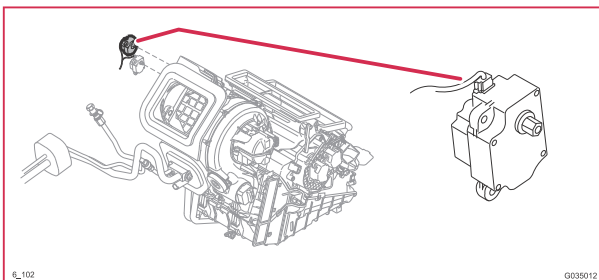

**6/102 Klappensteller-Modul (DMM),
Entfroster**