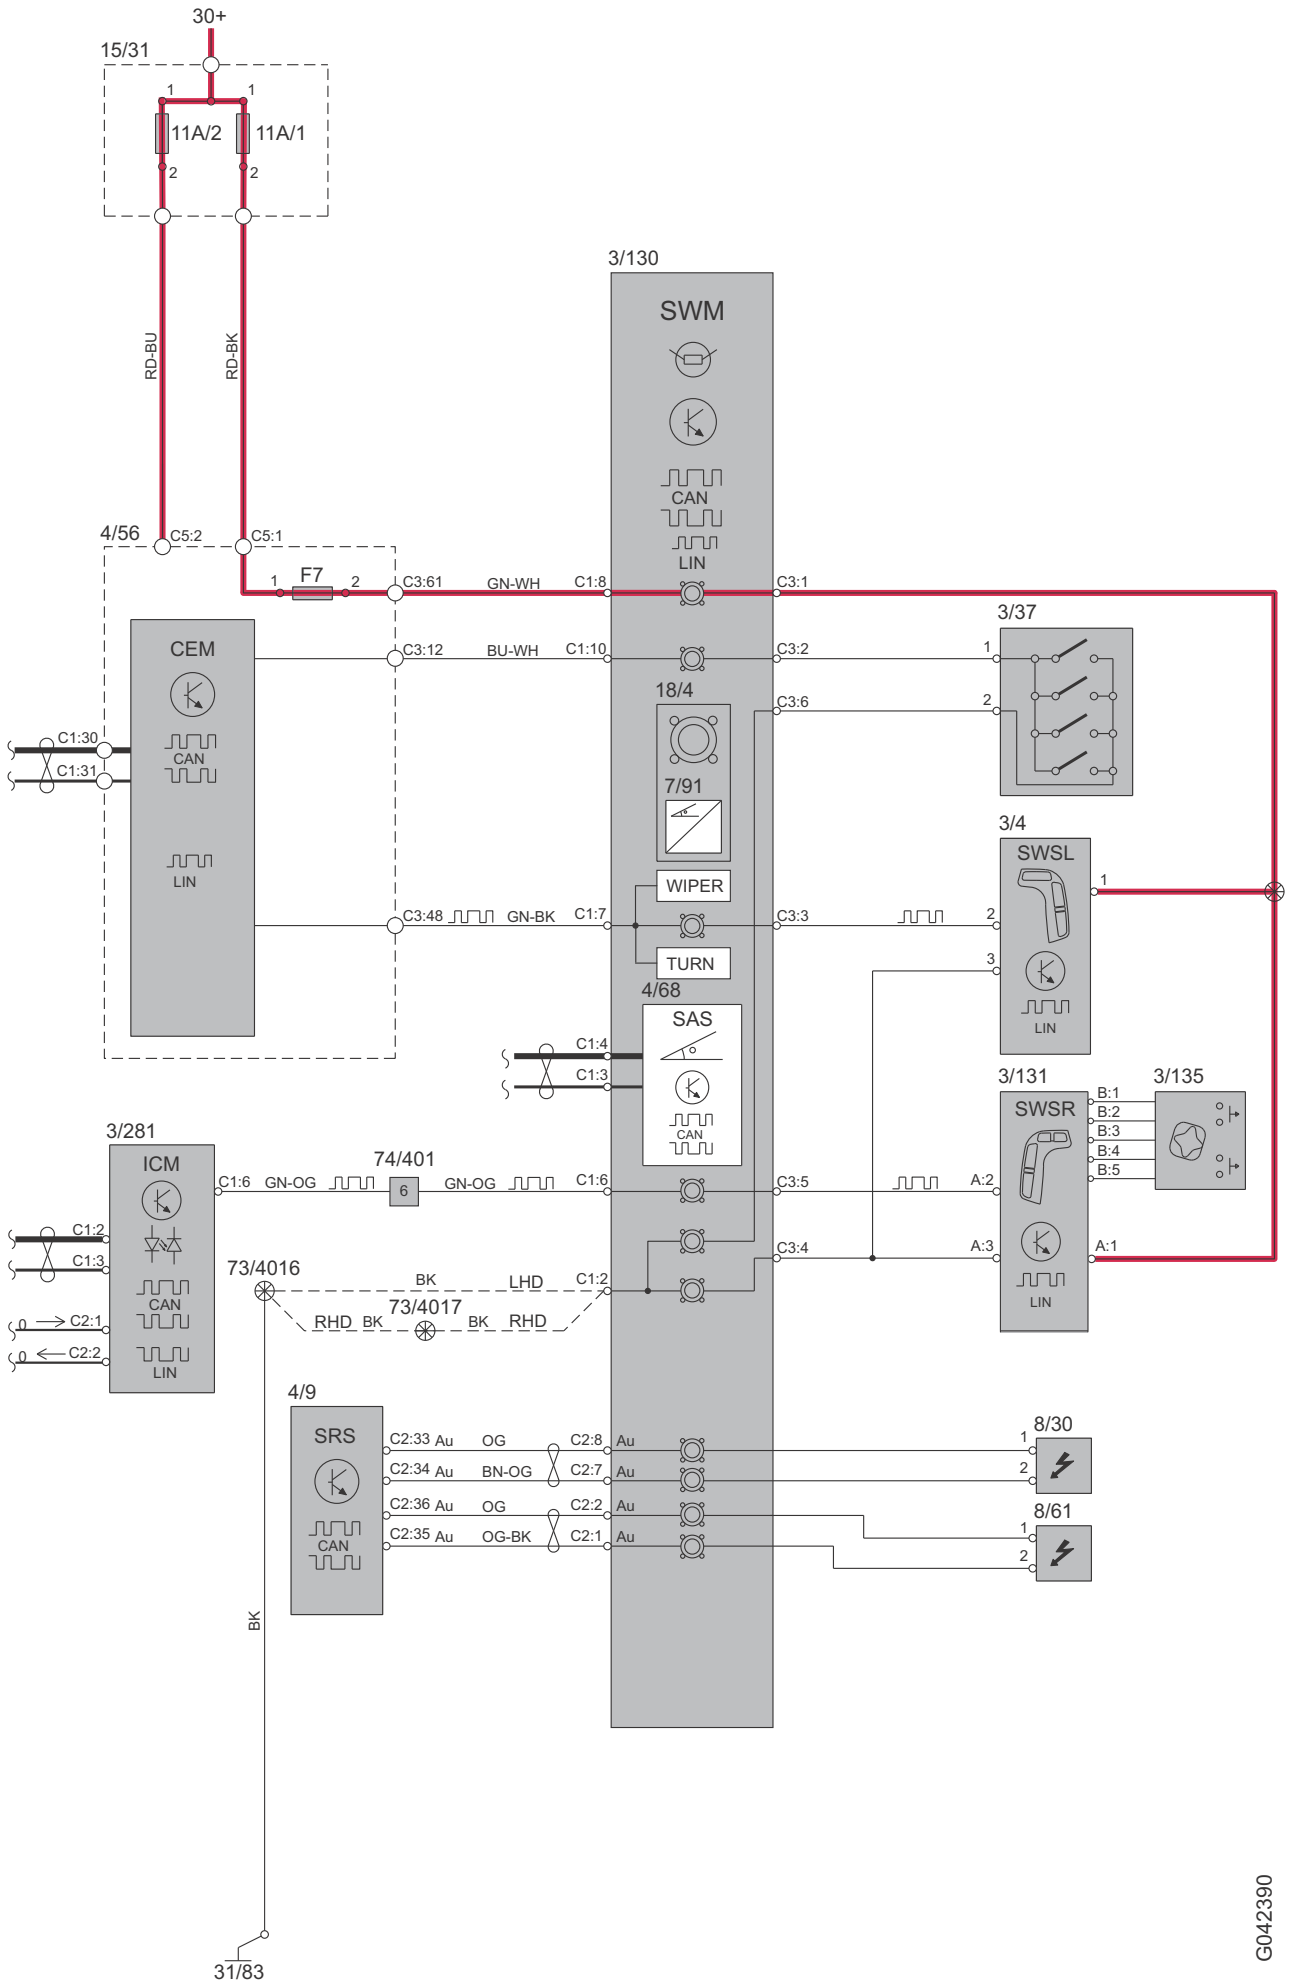

Bauteilabbildungen 288

Index 1:2 349

Bauteilliste 1:7 351

Sicherungen

Zentralelektrik im Motorraum F38

15/31 Zentralelektrik im Motorraum

Nr.	Nr.	Funktion der Sicherung	über	A	
F38	11B/38	8/18	EVAP-Ventil, 4-Zyl.	-	10
		8/45	Vakuumventil variables Einlassrohr, 4-Zyl.	-	
		8/114	Ventil Mischung Luft/Kraftstoff, 4-Zyl.	-	
		7/17	Luftmassenmesser MAF, 4-Zyl. Turbo	-	
		8/18	EVAP-Ventil, 4-Zyl. Turbo	-	
		8/19	Magnetventil variable Ventilzeit Einlass, 4-Zyl. Turbo	-	
		8/81	Magnetventil variable Ventilzeit Auslass, 4-Zyl. Turbo	-	
		8/77	Regelventil Kraftstoffmenge, 4-Zyl. 2,0l Diesel	-	
		8/3	Magnetkupplung Klimaanlage, 5-Zyl. Turbo	-	
		8/28	Turboregelventil, 5-Zyl. und 6-Zyl. Turbo	-	
		8/68	Entlastungsventil, 6-Zyl. Turbo	-	
		8/81	Magnetventil variable Ventilzeit Auslass, 5-Zyl. Turbo	-	
		8/117	Magnetventil variable Ventilzeit Einlass, 5-Zyl. Turbo	-	
		7/35	Geber Ölstand, 5-Zyl. Diesel	-	
		8/3	Magnetkupplung Klimaanlage, 5-Zyl. Diesel	-	
8/113	Bypassventil AGR-Kühlung, 5-Zyl. Diesel	-			
8/120	AGR-Ventil, 5-Zyl. Diesel	-			
8/122	Bypassventil Ladeluftkühler, Diesel	-			
8/157	Turboregelventil, Diesel, 2T	-			
wird fortgesetzt					

Steuergeräte Lenkradmodul (SWM)

G042390

Kabelbaumführung im Fahrzeug Kabelbaum Decke, S80

G035679

Kabelbaumführung im Fahrzeug Kabelbaum Decke, V70

G025291

Bauteilabbildungen

6/95 - 6/120