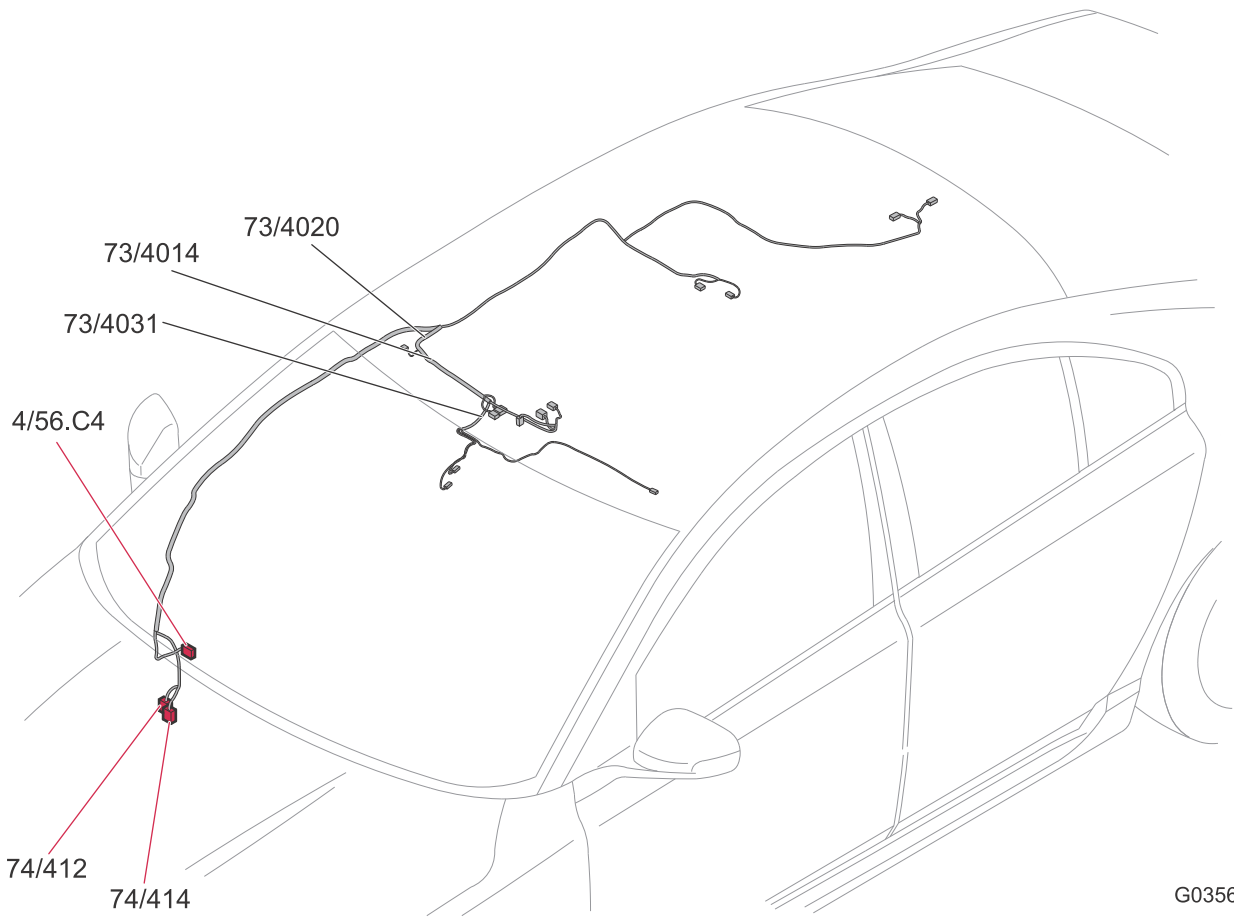

Bauteilabbildungen 288

Index 1:2 349

Bauteilliste 1:7 351

Sicherungen

Zentralelektrik im Motorraum F38

15/31 Zentralelektrik im Motorraum

Nr.	Nr.	Funktion der Sicherung	über	A	
F38	11B/38	8/18	EVAP-Ventil, 4-Zyl.	-	10
		8/45	Vakuumventil variables Einlassrohr, 4-Zyl.	-	
		8/114	Ventil Mischung Luft/Kraftstoff, 4-Zyl.	-	
		7/17	Luftmassenmesser MAF, 4-Zyl. Turbo	-	
		8/18	EVAP-Ventil, 4-Zyl. Turbo	-	
		8/19	Magnetventil variable Ventilzeit Einlass, 4-Zyl. Turbo	-	
		8/81	Magnetventil variable Ventilzeit Auslass, 4-Zyl. Turbo	-	
		8/77	Regelventil Kraftstoffmenge, 4-Zyl. 2,0l Diesel	-	
		8/3	Magnetkupplung Klimaanlage, 5-Zyl. Turbo	-	
		8/28	Turboregelventil, 5-Zyl. und 6-Zyl. Turbo	-	
		8/68	Entlastungsventil, 6-Zyl. Turbo	-	
		8/81	Magnetventil variable Ventilzeit Auslass, 5-Zyl. Turbo	-	
		8/117	Magnetventil variable Ventilzeit Einlass, 5-Zyl. Turbo	-	
		7/35	Geber Ölstand, 5-Zyl. Diesel	-	
		8/3	Magnetkupplung Klimaanlage, 5-Zyl. Diesel	-	
8/113	Bypassventil AGR-Kühlung, 5-Zyl. Diesel	-			
8/120	AGR-Ventil, 5-Zyl. Diesel	-			
8/122	Bypassventil Ladeluftkühler, Diesel	-			
8/157	Turboregelventil, Diesel, 2T	-			
wird fortgesetzt					

Steuergeräte Lenkradmodul (SWM)

G042390

Kabelbaumführung im Fahrzeug Kabelbaum Decke, S80

G035679

Kabelbaumführung im Fahrzeug Kabelbaum Decke, V70

G025291

Bauteilabbildungen

6/95 - 6/120