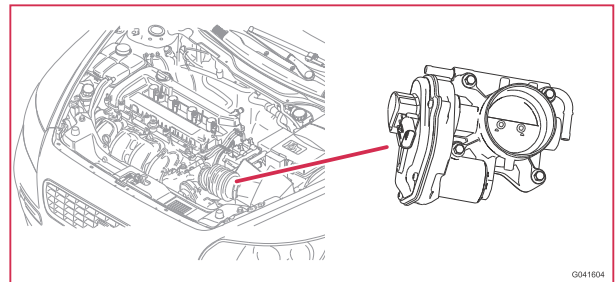

6/120 Drosselklappeneinheit, 4-Zyl.