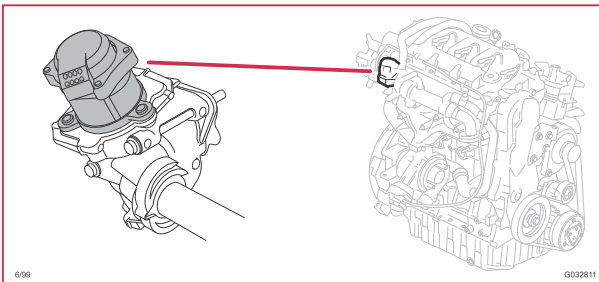

**6/95 Klappensteller-Modul (DMM),
Temperatur linke Seite**

**6/104 Spülpumpenmotor Scheinwerfer
Hochdruck**

**6/96 Klappensteller-Modul (DMM),
Temperatur rechte Seite**

6/114 Vakuumpumpe

6/99 Motor AGR, 4-Zyl. Diesel