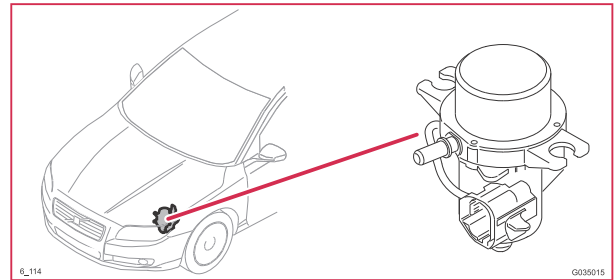

**6/95 Klappensteller-Modul (DMM),
Temperatur linke Seite**

**6/104 Spülpumpenmotor Scheinwerfer
Hochdruck**

**6/96 Klappensteller-Modul (DMM),
Temperatur rechte Seite**

6/114 Vakuumpumpe

6/99 Motor AGR, 4-Zyl. Diesel