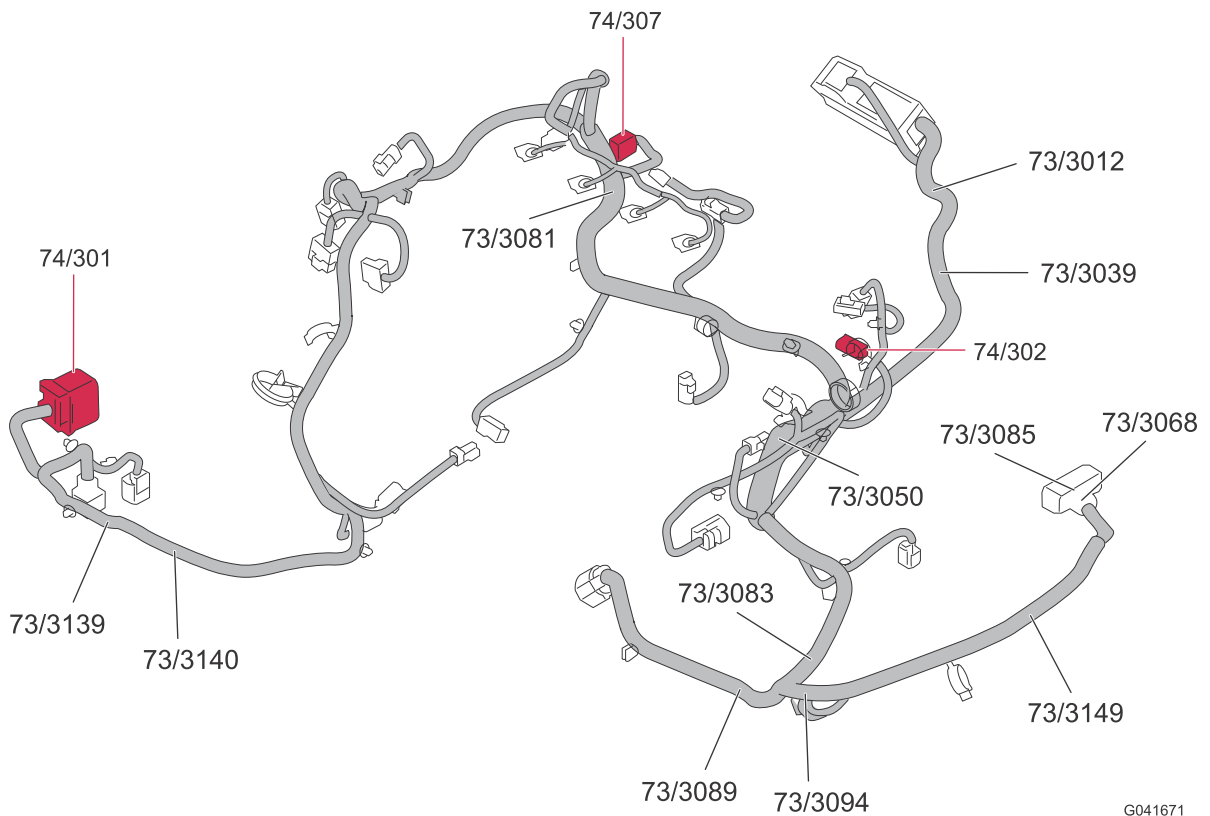

Steuergeräte

High-Speed-Datenkommunikation CAN, 4-Cyl.

105001

Kabelbaumführung im Fahrzeug Kabelbaum Motor 8-Cyl.

G035644

Kabelbaumführung im Fahrzeug Kabelbaum Motor 1,6 L Diesel

G041671

Kabelbaumführung im Fahrzeug Kabelbaum Vordertür, links