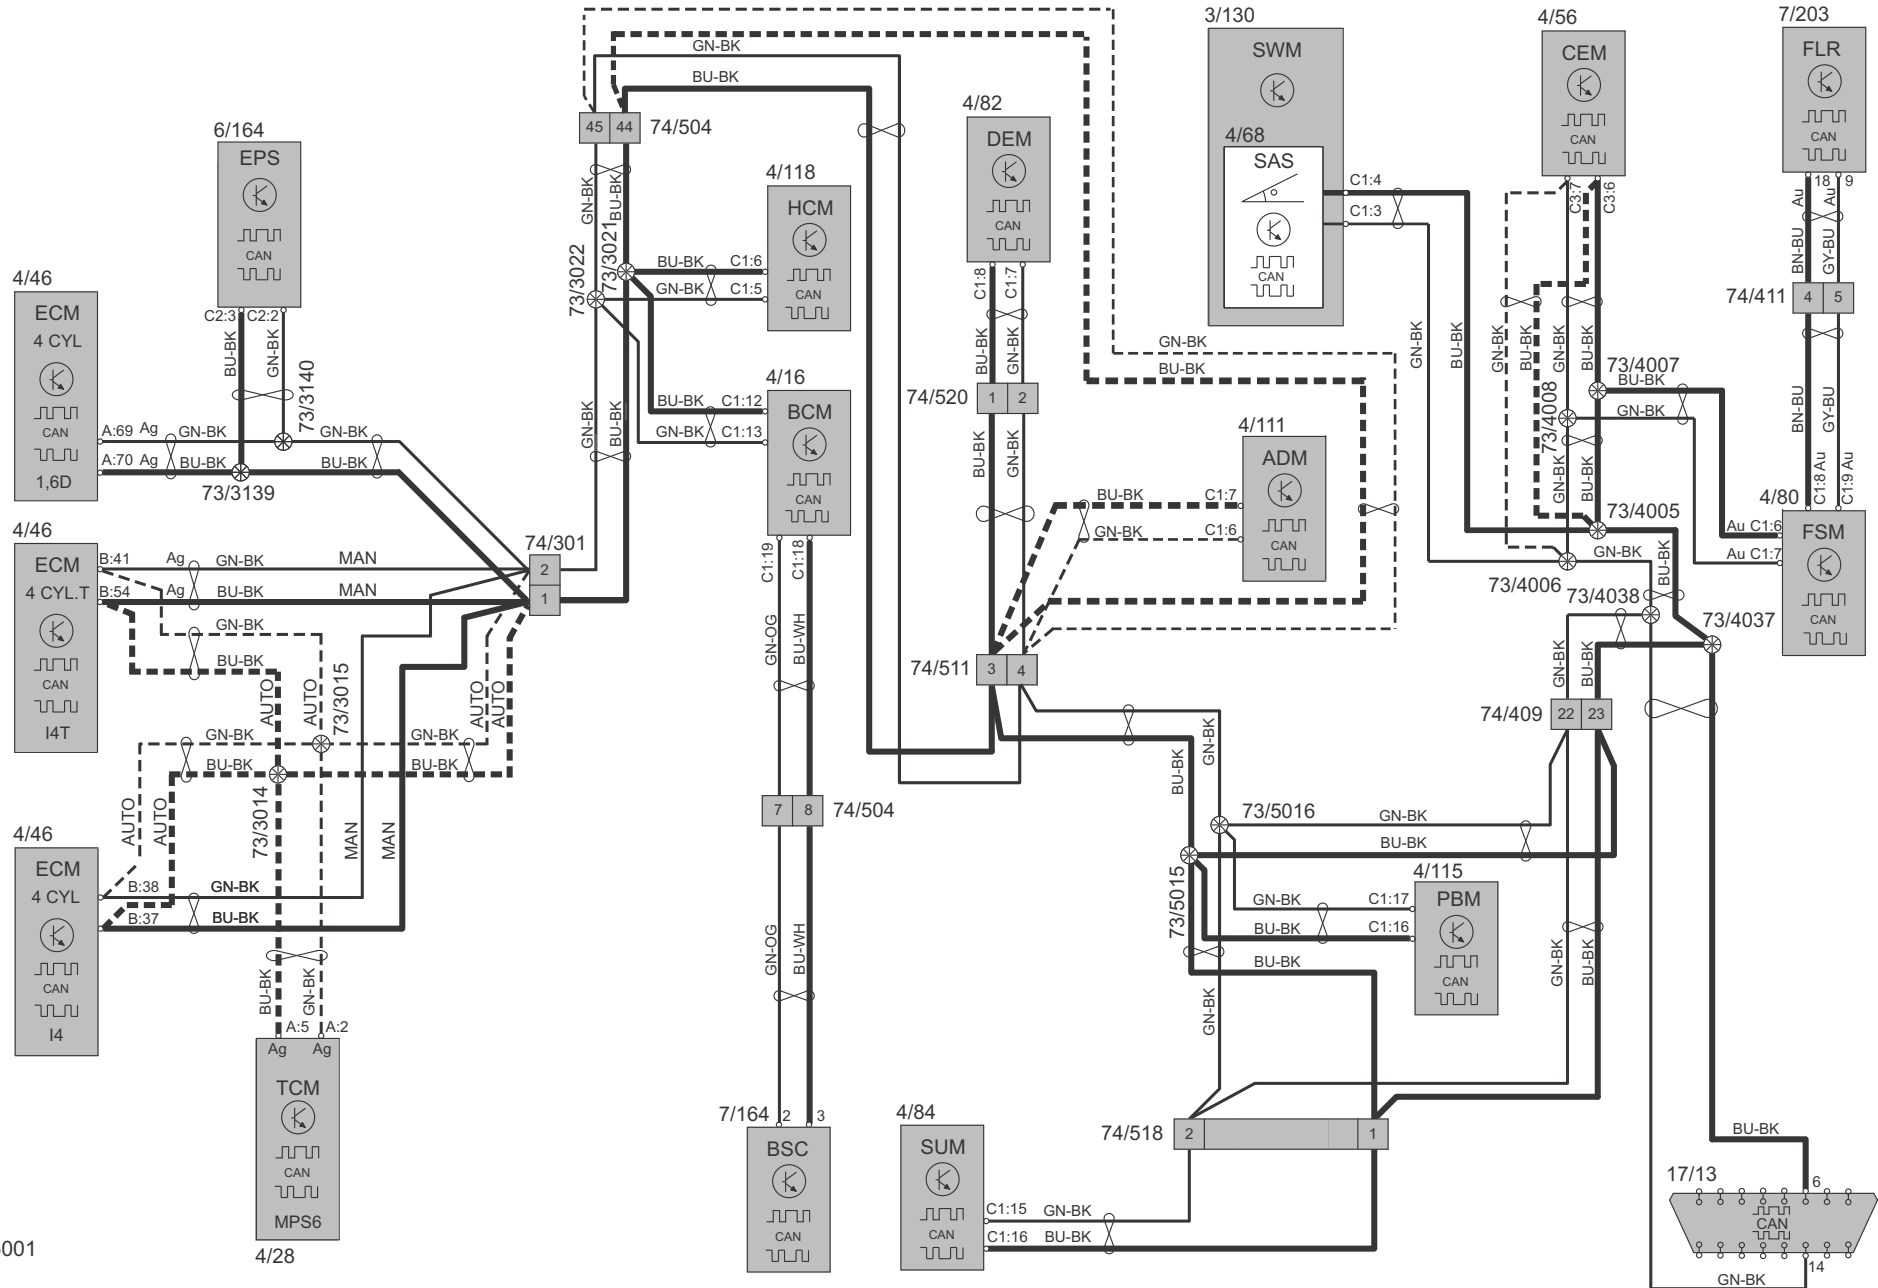

Steuergeräte

High-Speed-Datenkommunikation CAN, 4-Cyl.

105001