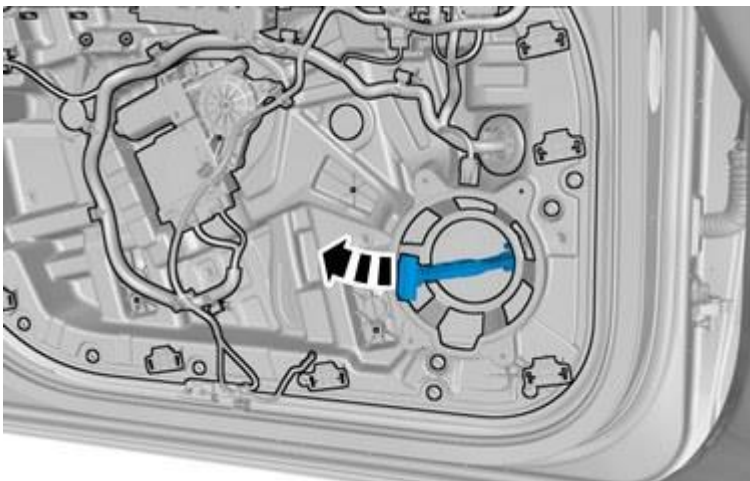

Das gekennzeichnete Teil entfernen.

Anbringen

Bauteile in umgekehrter Reihenfolge einbauen.