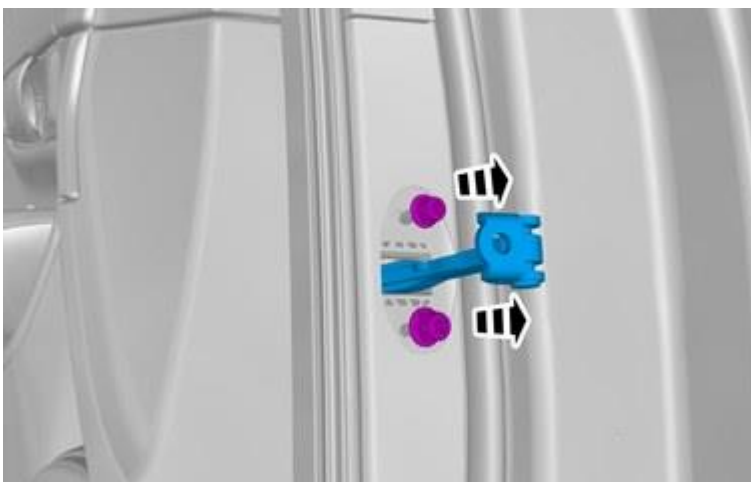

Türanschlag Seitentür vorn

Entfernen

Hinweis:

AusbausCHRitte in dieser Arbeitsanweisung können Einbaudetails beinhalten.

Anzugsdrehmoment: M8, 24 Nm

Die Schraube entfernen.

Anzugsdrehmoment: M6, 10 Nm

Die Muttern entfernen.

Verkleidung Seitentür vorn entfernen. Refer: **Verkleidung Seitentür vorn**

Anzugsdrehmoment: M5, 5 Nm

Die Schrauben entfernen.

Das gekennzeichnete Teil entfernen.

Das gekennzeichnete Teil entfernen.

Anbringen