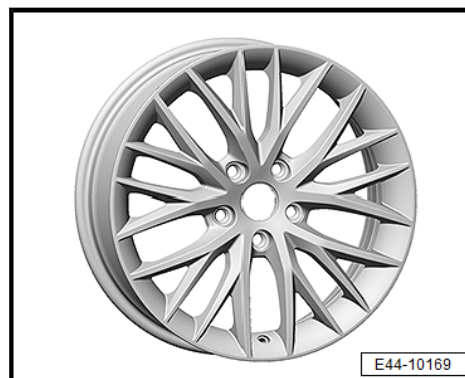

Die Auflistung erfolgt über den Vertriebstyp.

Übersicht

Modell/ Motorleistung	Reifen	Reifengröße	Felge	ET in mm	Ketten
Benzinmotor 2,0 l 221 kW	Sommerreifen	225/35 R19 88Y	8 J x 19 ⇒ Seite 27	50	Ja
		235/35 R19 91Y	8 J x 19 ⇒ Seite 27	45	Nein
		235/35 R19 91Y	8 J x 19 ⇒ Seite 27	50	Nein

Reifenfülldrücke stehen auf dem Reifenfülldruckschild auf der Innenseite der Tankklappe bzw. an der B-Säule Fahrerseite.

3.9 Leon X-PERIENCE - ab Modelljahr 2014

Hinweis

- ◆ Die angegebenen Rad-/Reifenkombinationen gelten bei den entsprechenden Motoren immer für alle ihm zugeordneten Getriebearten.
- ◆ Abweichungen dazu werden gesondert in der Tabelle ausgewiesen.

Die Auflistung erfolgt über den Vertriebstyp.

Übersicht

Modell/ Motorleistung	Reifen	Reifengröße	Felge	ET in mm	Ketten
1,6 l 81 kW TDI Dieselmotor	Sommerreifen	205/50 R 17 93V XL	7 J x 17 ⇒ Seite 21	42	Ja
		205/55 R 17 95V XL	7 J x 17 ⇒ Seite 21	42	Nein
		225/45 R 18 95W XL	7 ¹ / ₂ J x 18 ⇒ Seite 24	45	Nein
1,6 l 85 kW TDI 2,0 l 110 kW TDI 2,0 l 135 kW TDI Dieselmotor	Sommerreifen	205/50 R 17 93V XL	7 J x 17 ⇒ Seite 21	42	Ja
		205/55 R 17 95V XL	7 J x 17 ⇒ Seite 21	42	Nein
		225/45 R 17 91W	7 J x 17 ⇒ Seite 21	42	-
		225/45 R 18 95W XL	7 ¹ / ₂ J x 18 ⇒ Seite 24	45	Nein
Benzinmotoren 1,4 l 92 kW 1,8 l 132 kW	Sommerreifen	205/50 R 17 93V XL	7 J x 17 ⇒ Seite 21	42	Ja
		205/55 R 17 95V XL	7 J x 17 ⇒ Seite 21	42	Nein
		225/45 R 18 95W XL	7 ¹ / ₂ J x 18 ⇒ Seite 24	45	Nein
Benzinmotor 2,0 l 140 kW	Sommerreifen	205/50 R 17 93V XL	7 J x 17 ⇒ Seite 21	42	Ja

Aluminiumfelge 5F0 601 025 H

Größe:	7 J x 17
Einpresstiefe (ET) in mm:	49
Radlast in kg:	550

Aluminiumfelge 5F0 601 025 Q

Größe:	7 J x 17
Einpresstiefe (ET) in mm:	49
Radlast in kg:	550

Aluminiumfelge 5F0 601 025 S