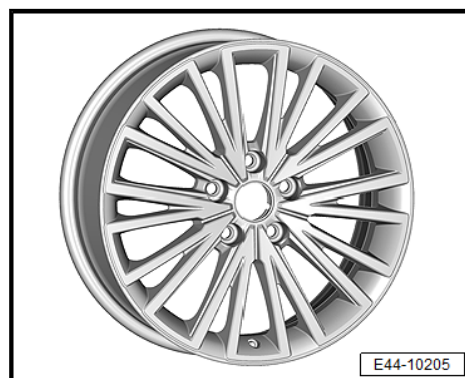

Die Auflistung erfolgt über den Vertriebstyp.

Übersicht

Modell/ Motorleistung	Reifen	Reifengröße	Felge	ET in mm	Ketten
Benzinmotor 2,0 l 221 kW	Sommerreifen	225/35 R19 88Y	8 J x 19 ⇒ Seite 27	50	Ja
		235/35 R19 91Y	8 J x 19 ⇒ Seite 27	45	Nein
		235/35 R19 91Y	8 J x 19 ⇒ Seite 27	50	Nein

Reifenfülldrücke stehen auf dem Reifenfülldruckschild auf der Innenseite der Tankklappe bzw. an der B-Säule Fahrerseite.

3.9 Leon X-PERIENCE - ab Modelljahr 2014

Hinweis

- ◆ Die angegebenen Rad-/Reifenkombinationen gelten bei den entsprechenden Motoren immer für alle ihm zugeordneten Getriebearten.
- ◆ Abweichungen dazu werden gesondert in der Tabelle ausgewiesen.

Die Auflistung erfolgt über den Vertriebstyp.

Übersicht

Modell/ Motorleistung	Reifen	Reifengröße	Felge	ET in mm	Ketten
1,6 l 81 kW TDI Dieselmotor	Sommerreifen	205/50 R 17 93V XL	7 J x 17 ⇒ Seite 21	42	Ja
		205/55 R 17 95V XL	7 J x 17 ⇒ Seite 21	42	Nein
		225/45 R 18 95W XL	7 ¹ / ₂ J x 18 ⇒ Seite 24	45	Nein
1,6 l 85 kW TDI 2,0 l 110 kW TDI 2,0 l 135 kW TDI Dieselmotor	Sommerreifen	205/50 R 17 93V XL	7 J x 17 ⇒ Seite 21	42	Ja
		205/55 R 17 95V XL	7 J x 17 ⇒ Seite 21	42	Nein
		225/45 R 17 91W	7 J x 17 ⇒ Seite 21	42	-
		225/45 R 18 95W XL	7 ¹ / ₂ J x 18 ⇒ Seite 24	45	Nein
Benzinmotoren 1,4 l 92 kW 1,8 l 132 kW	Sommerreifen	205/50 R 17 93V XL	7 J x 17 ⇒ Seite 21	42	Ja
		205/55 R 17 95V XL	7 J x 17 ⇒ Seite 21	42	Nein
		225/45 R 18 95W XL	7 ¹ / ₂ J x 18 ⇒ Seite 24	45	Nein
Benzinmotor 2,0 l 140 kW	Sommerreifen	205/50 R 17 93V XL	7 J x 17 ⇒ Seite 21	42	Ja

Aluminiumfelge 5F0 601 025 H

Größe:	7 J x 17
Einpresstiefe (ET) in mm:	49
Radlast in kg:	550

Aluminiumfelge 5F0 601 025 Q

Größe:	7 J x 17
Einpresstiefe (ET) in mm:	49
Radlast in kg:	550

Aluminiumfelge 5F0 601 025 S