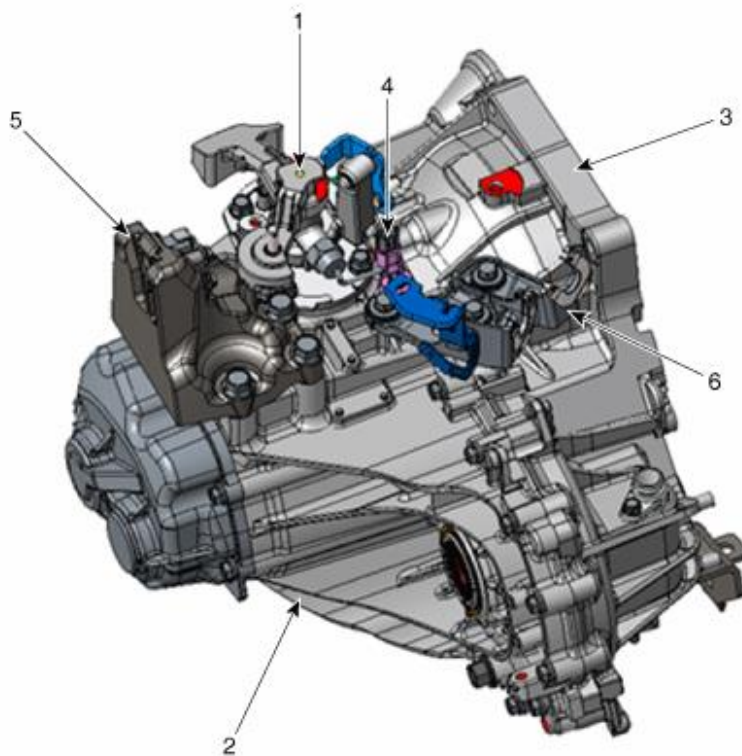

Kia Soul SK3
(2019-2022)

6-Gang Schaltgetriebe M6CF1

Inhalt

Technische Daten	2
Technische Daten	2
Anzugsdrehmoment	3
Schmiermittel	4
Spezialwerkzeuge	5
Fehlersuche	7
Schaltgetriebe-Steuersystem	9
Schaltsteuerung komplett	9
Wählhebel	12
Steuerkabel	16
Schaltgetriebesystem	23
Getriebeöl (M/T)	23
Schaltgetriebe	27
Rückfahrscheinwerferschalter	35
Fahrzeug-Geschwindigkeitssensor	40

Schaltgetriebe

Bauteile und Bauteile-Übersicht

- 1. Schaltsteuerung komplett
- 2. Schaltgetriebe
- 3. Kupplungsgehäuse

- 4. Rückfahrleuchtenschalter
- 5. Schaltgetriebestützhalterung
- 6. Schaltseilzughalter