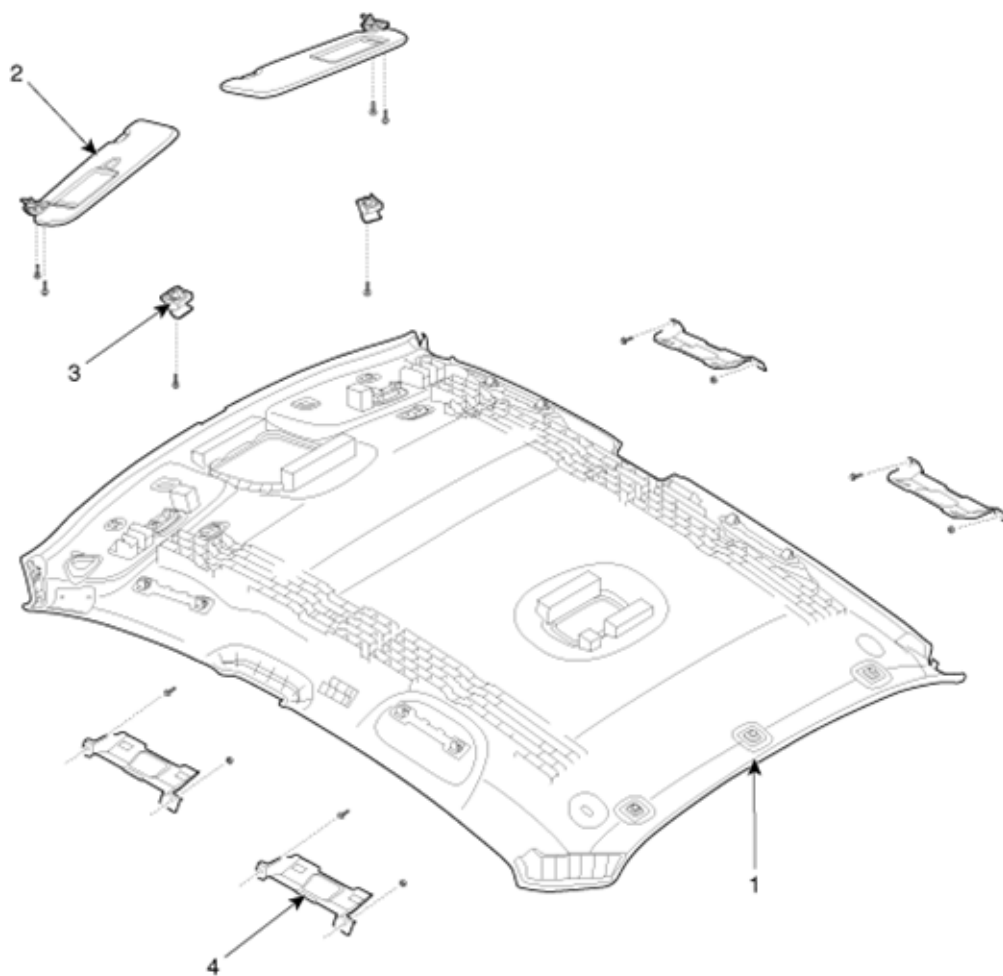

KIA Optima TF
(2011-2015)

Karosseriearbeiten Innen und Außen

Inhalt

Technische Daten	3
Technische Daten	3
Spezialwerkzeuge	6
Fehlersuche	8
Karosserie außen	10
Kotflügel	10
Motorhaube	12
Kofferraumdeckel	17
Vordertür	22
Hintertür	35
Karosserieseitenleisten	48
Panorama-Dach	49
Spiegel	71
Obere Windlaufabdeckung	74
Innenraum	75
Konsole	75
Armaturenbrett	84
Dachverkleidung	113
Innenverkleidung	121
Kofferraumverkleidung	130
Windschutzscheibe	132
Heckscheibe	138
Stoßfänger	145
Stoßfänger vorn	145
Stoßfänger hinten	151
Sitz & elektr. verstellbarer Sitz	157
Vordersitz	157

Rücksitz	167
Sicherheitsgurt	185
Bauteile und Bauteile-Übersicht.....	185
Vordersitzgurt.....	186
Rücksitzgurt	190

Dachverkleidung

Bauteile und Bauteile-Übersicht

1. Dachverkleidung
2. Sonnenblende

3. Halter
4. Haltegriffhalterung