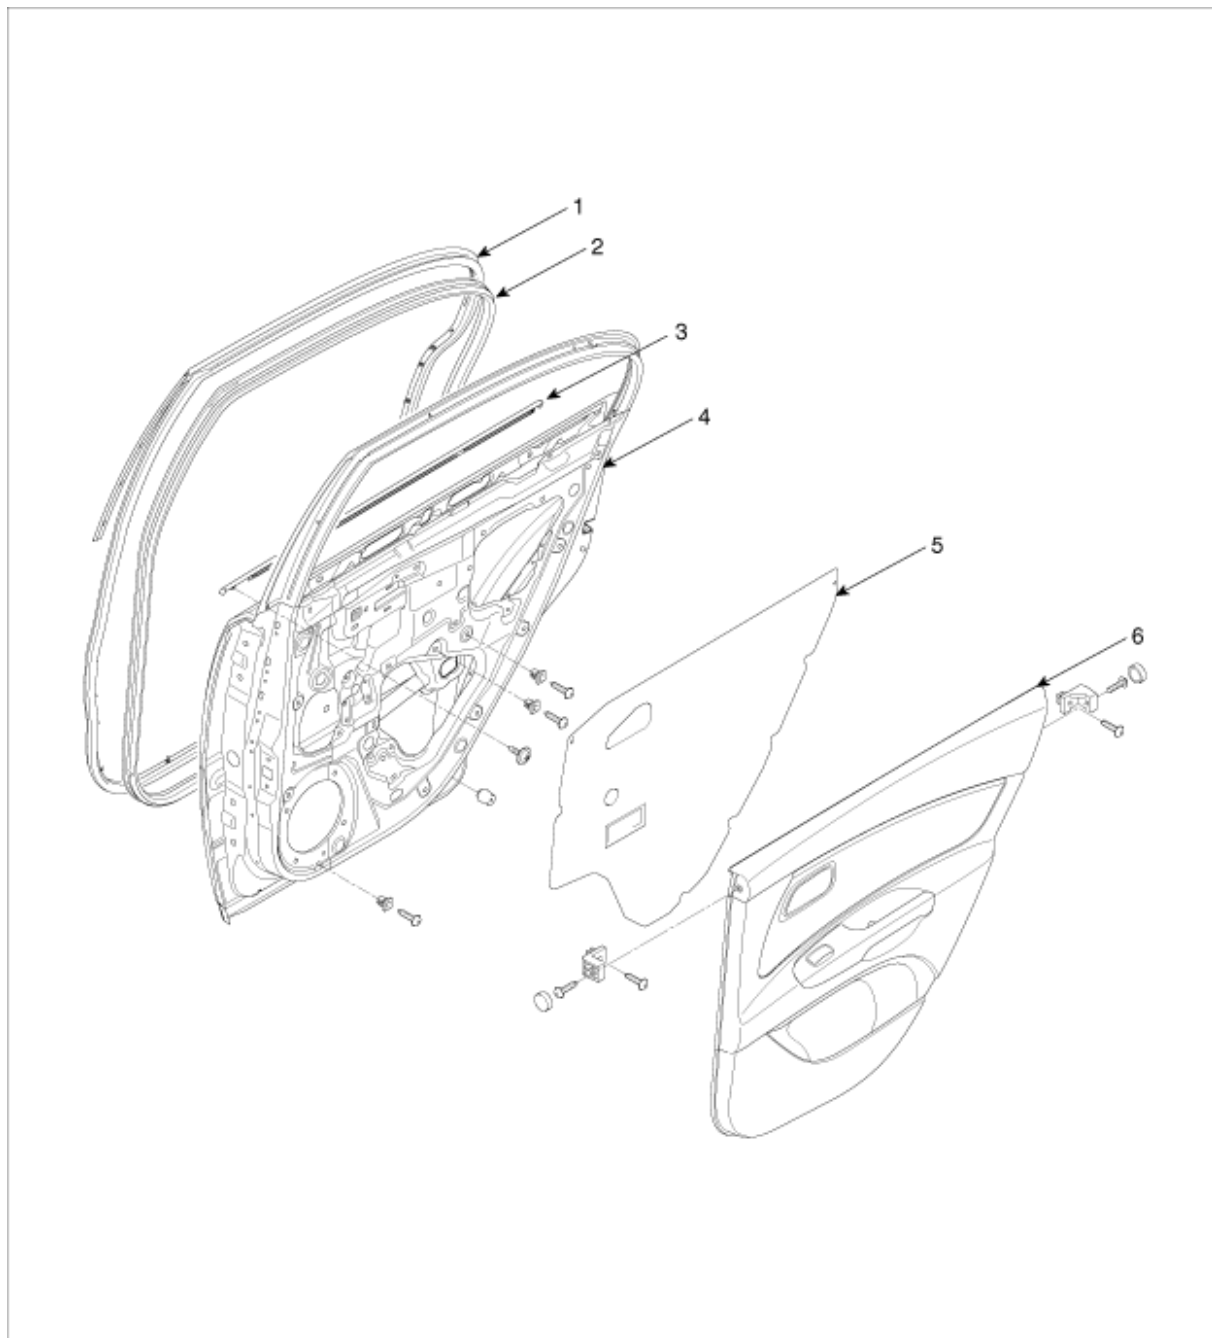

KIA Rio JB
(2005-2011)

Karosseriearbeiten Innen und Außen

Inhalt

Technische Daten	3
Technische Daten	3
Spezialwerkzeuge	5
Fehlersuche	7
Karosserie außen	9
Kotflügel	9
Motorhaube	10
Kofferraumdeckel	16
Tür vorn	24
Tür hinten	37
Anbauteile	48
Außenspiegel	51
Schiebedach	54
Schaltpläne	54
Bauteile und Bauteile-Übersicht	55
Schiebedach	56
Schiebedachscharter	64
Schiebedachmotor	65
Innenausstattung	68
Konsole	68
Armaturenbrett	71
Verkleidungen	83
Windschutzscheibe	88
Stoßfänger	95
Stoßfänger vorn	95
Stoßfänger hinten	97
Sitz & elektr. verstellbarer Sitz	98

Sitz vorn.....	98
Rücksitze	108
Sitzheizung	110
Bauteile und Bauteile-Übersicht.....	110
Sitzheizungsschalter	111
Sitzheizung	112
Sicherheitsgurt vorn	113
Bauteile und Bauteile-Übersicht.....	113
Reparaturverfahren.....	114

Tür hinten

Bauteile und Bauteile-Übersicht

- 1. Scheibenseitenkanaldichtung
- 2. Scheibenseitenkanaldichtung
- 3. Scheibenseitenkanaldichtung

- 4. Türblech
- 5. Türverkleidung
- 6. Türverkleidung