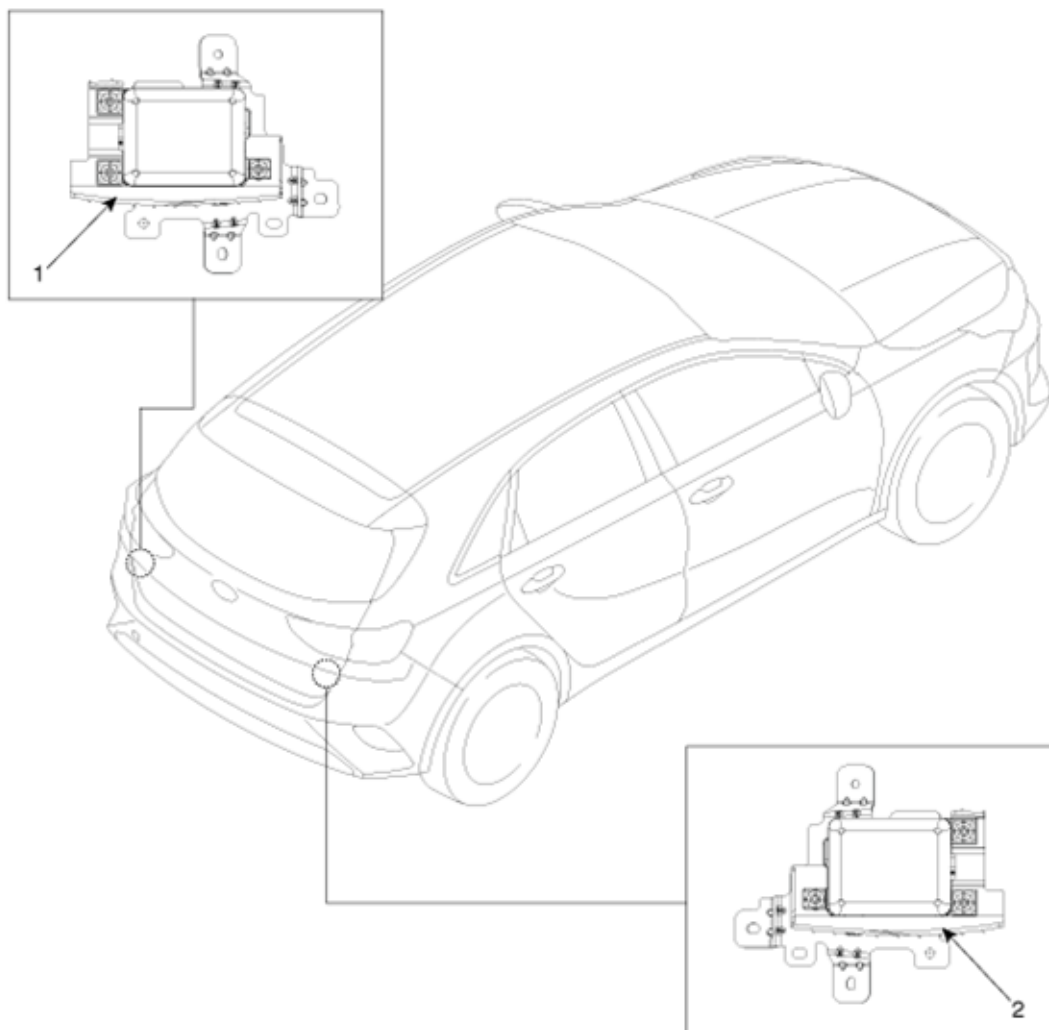

Waschanlagenmotor	585
Scheinwerfer-Waschanlagenmotor	589
Waschanlagendüse	590
Regensensor.....	591

Eckenradareinheit hinten

Bauteile und Bauteile-Übersicht

1. Eckenradareinheit hinten (Master)

2. Eckenradareinheit hinten (Slave)