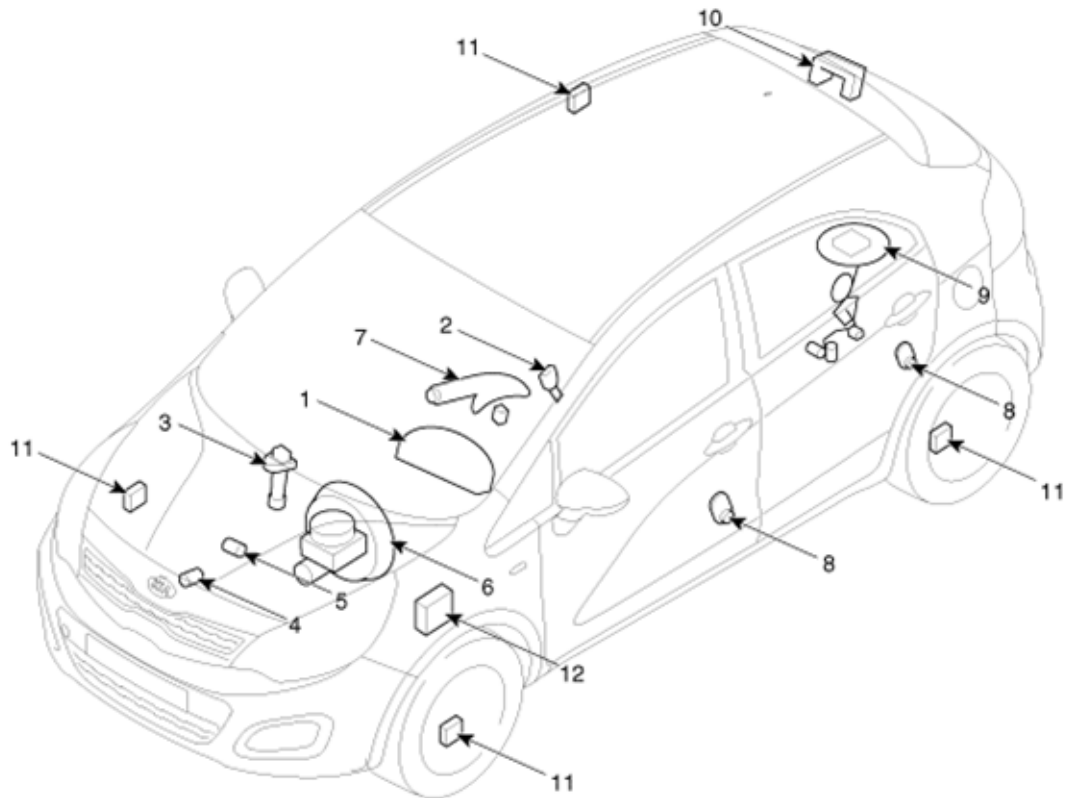

Anzeiger und Messuhren

Bauteile und Bauteile-Übersicht

1. Instrumentenblock	7. Feststellbremsschalter
2. Sicherheitsgurtschalter	8. Türschalter
3. Fahrzeug-Geschwindigkeitssensor	9. Tankgeber (Kraftstofffüllstand)
4. Kühlmitteltemperaturgeber	10. Heckklappenkontaktschalter
5. Öldruckschalter	11. Raddrehzahlsensoren
6. Bremsflüssigkeitsstand-Warnsensor	12. ABS ECU