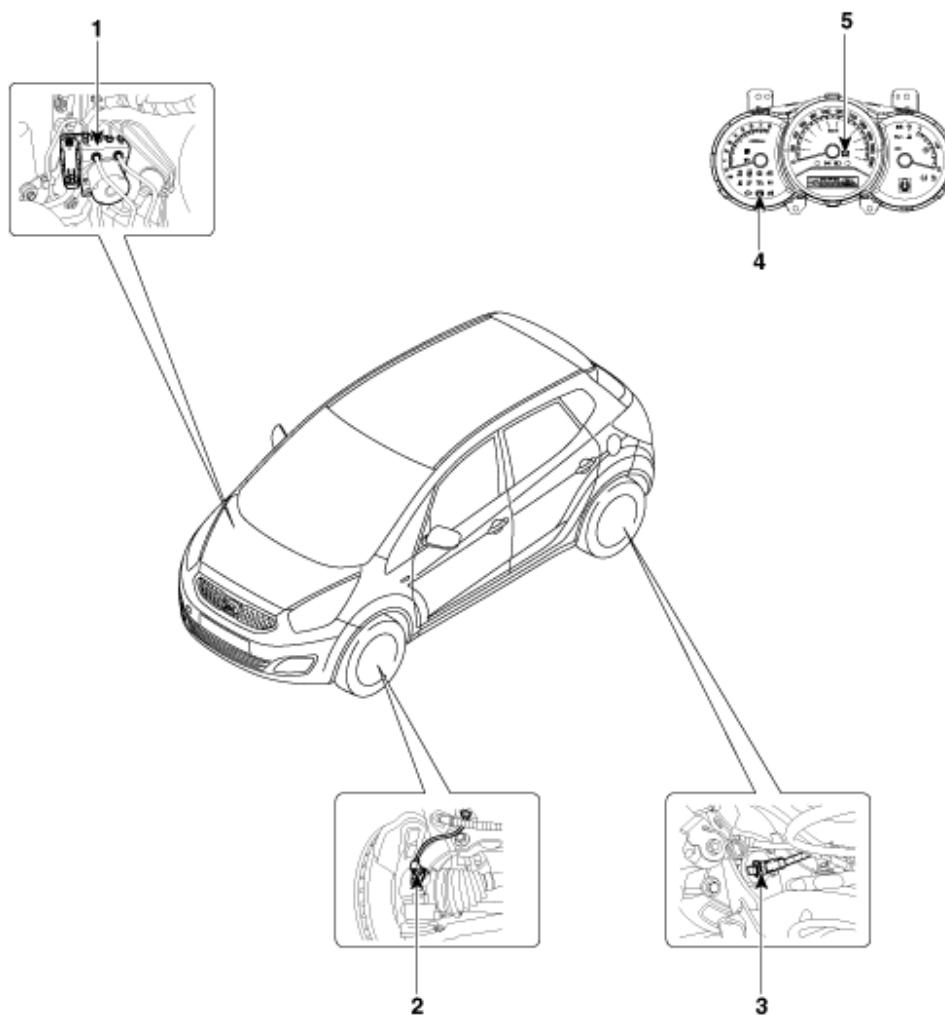

KIA Venga YN
(2009-2019)

Bremsanlage

Inhalt

Technische Daten	3
Technische Daten	3
Spezialwerkzeuge	7
Fehlersuche	8
Bremsanlage	10
Reparaturverfahren	10
Bremskraftverstärker	13
Hauptzylinder	19
Bremsleitungssystem	23
Bremspedal	26
Vordere Scheibenbremse	31
Hinterrad-Scheibenbremse	36
Feststellbremssystem	43
Feststellbremse	43
ABS (Antiblockiersystem)	52
Bauteile und Bauteile-Übersicht	52
Beschreibung und Bedienung	53
Schematische Darstellungen	59
Fehlersuche	65
ABS-Steuergerät	79
Vorderrad-Drehzahlsensor	85
Hinterrad-Drehzahlsensor	88
EBD (Elektronische Bremskraftverteilung)	90
ESP-System (Elektronisches Stabilitätsprogramm)	91
Bauteile und Bauteile-Übersicht	91
Beschreibung und Bedienung	92
Schematische Darstellungen	102

Fehlersuche	108
Gierraten- & Querschleunigungssensor	110
Schalter für ESP aus.....	112
Lenkwinkelsensor	114

ABS (Antiblockiersystem)

Bauteile und Bauteile-Übersicht

- 1. ABS-Steuermodul (HECU)
- 2. Vorderraddrehzahlsensor
- 3. Hinterraddrehzahlsensor