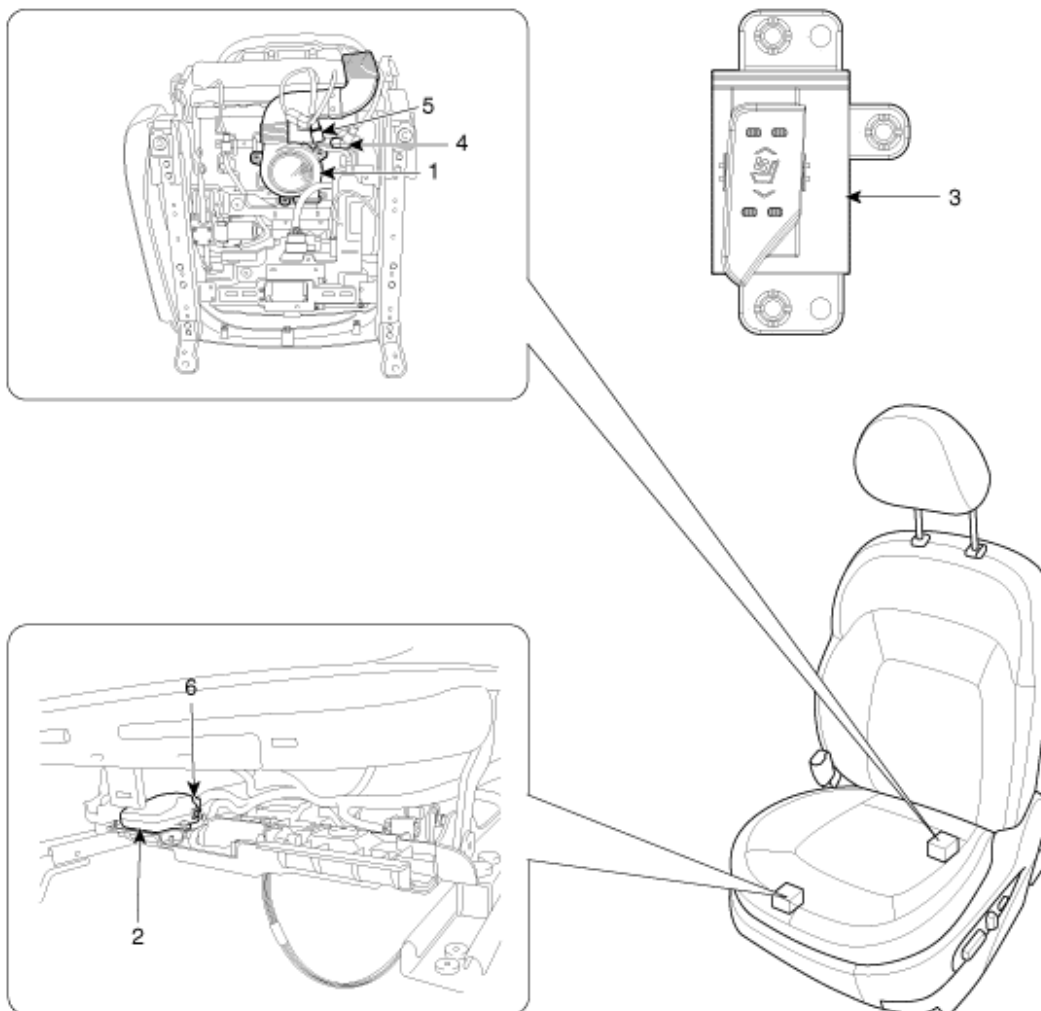

Beschreibung und Bedienung	530
Start-/Stopp-Taste.....	537
Halter der Fernbedienung	540
ESCL (Elektronische Lenksäulensperre)	543
Zündschalter	545
Reparaturverfahren.....	545
Rückfahrkamerasystem	547
Bauteile und Bauteile-Übersicht.....	547
Schematische Darstellungen	548
Beschreibung und Bedienung	549
Reparaturverfahren.....	550

Klimatisierter Sitz

Bauteile und Bauteile-Übersicht

[Vordersitz]

1. Lüftungsgebläse
2. Lüftungs-ECU
3. Sitzbelüftungsschalter

4. Gebläsesteckverbinder
5. Heizungssteckverbinder
6. Lüftungs-ECU-Steckverbinder