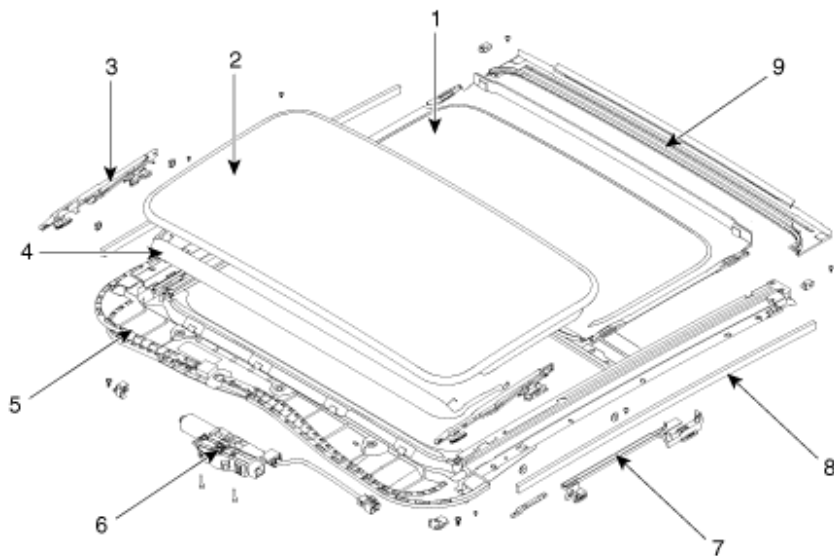

Schiebedach

Bauteile und Bauteile-Übersicht

1. Schiebedach-Sonnenblende
2. Schiebedach-Glasscheibe
3. Schiebedachführung
4. Schiebedach-Deflektor
5. Schiebedach-Hilfsrahmen

6. Schiebedachmotor
7. Schiebedach-Ablaufleistenverbindung
8. Schiebedach-Isolierband
9. Schiebedach-Ablaufleistenschiene