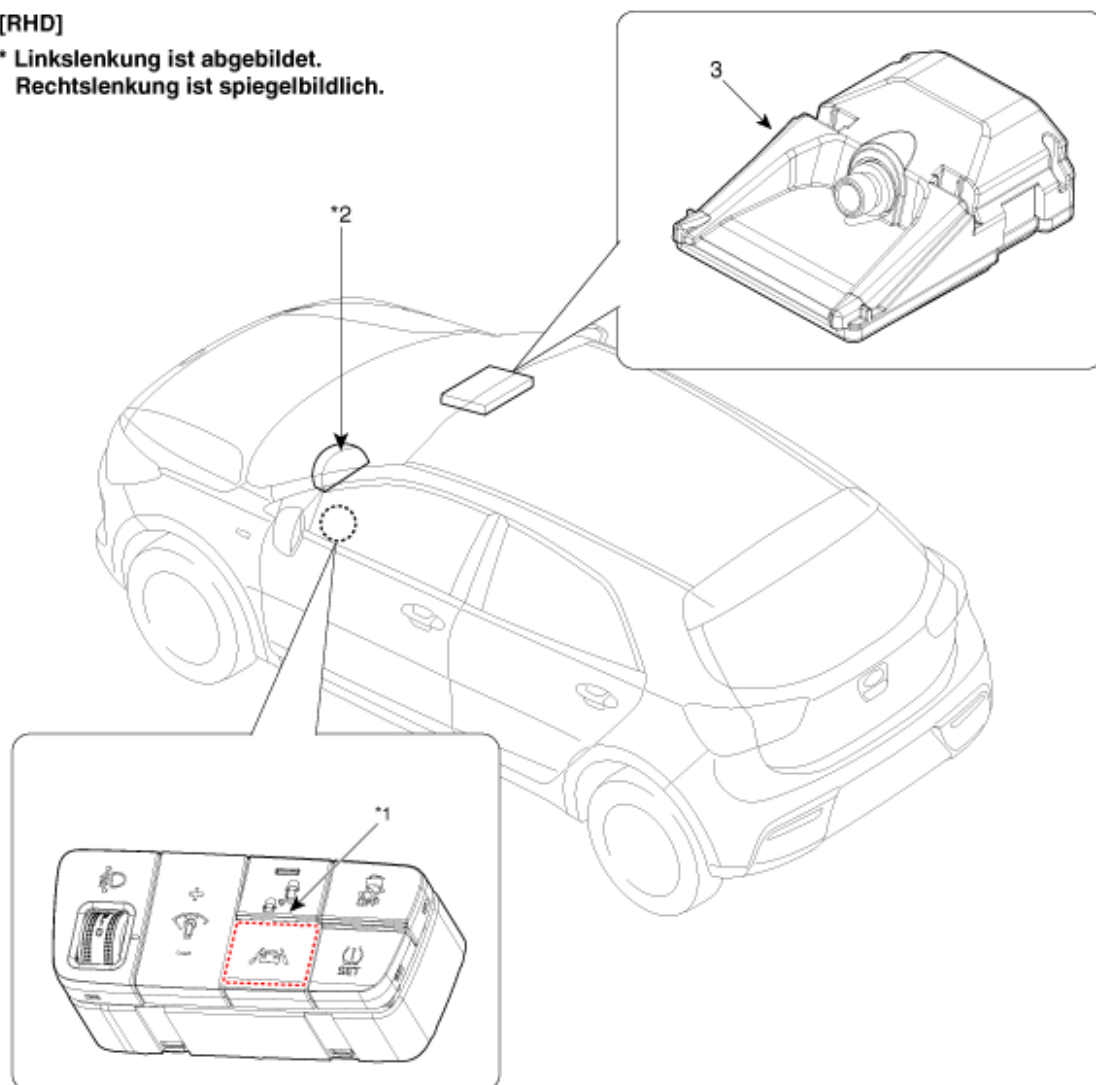

Heckscheibenwischer-/Waschanlage	398
Bauteile und Bauteile-Übersicht.....	398
Heckscheibenwischermotor	399
Schalter Heckscheiben-Waschanlage	404
Heckwaschanlagenmotor	407
Einparkhilfe hinten	409
Technische Daten	409
Bauteile und Bauteile-Übersicht.....	410
Beschreibung und Bedienung	411
Einparkhilfesensor	418
Sitzelektrik	420
Sitzheizung	420
Sitzheizungsschalter	424
Intelligentes Schlüsselsystem	429
Technische Daten	429
Bauteile und Bauteile-Übersicht.....	431
Beschreibung und Bedienung	433
Smart Key	440
Smart Key-Einheit	445
Smart Key-Diagnose.....	458
Schiebedach	467
Bauteile und Bauteile-Übersicht.....	467
Schematische Darstellungen	468
Schiebedachscharter.....	469
Schiebedachmotor	473
Scheibenwischer & Waschanlage vorn	477
Bauteile und Bauteile-Übersicht.....	477
Schalter Scheibenwischer / Waschanlage vorn	478
Wischermotor vorn.....	485

Waschwasserpumpe (vorn)	493
Regensensor.....	497

Fahrspurhalte-Warnsystem (LDWS)

Bauteile und Bauteile-Übersicht

[RHD]

* Linkslenkung ist abgebildet.
Rechtslenkung ist spiegelbildlich.

1. LDWS-Schalter EIN/AUS