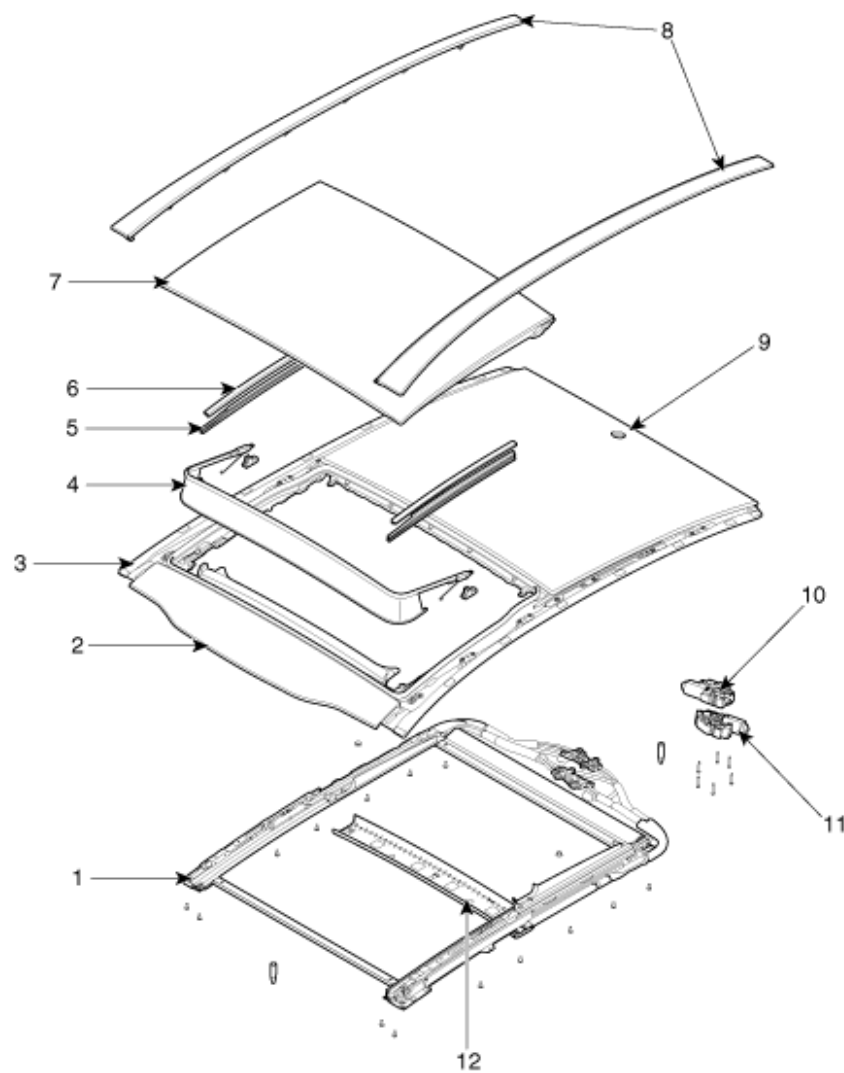

Panorama-Schiebedach

Bauteile und Bauteile-Übersicht

1. Panoramadachmechanismus	7. Panoramadachscheibe
2. Vordere Panoramadachscheibe	8. Seitliche Dachträgerverkleidung
3. Panoramadachrahmen	9. Hintere Panoramadachscheibe
4. Panoramadach-Windabweiser	10. Panoramadach-Scheibenmotor
5. Faltbare Panoramadachabdeckung	11. Panoramadach-Rollomotor
6. Panoramadachschieber	12. Mittlere Panoramadachabdeckung