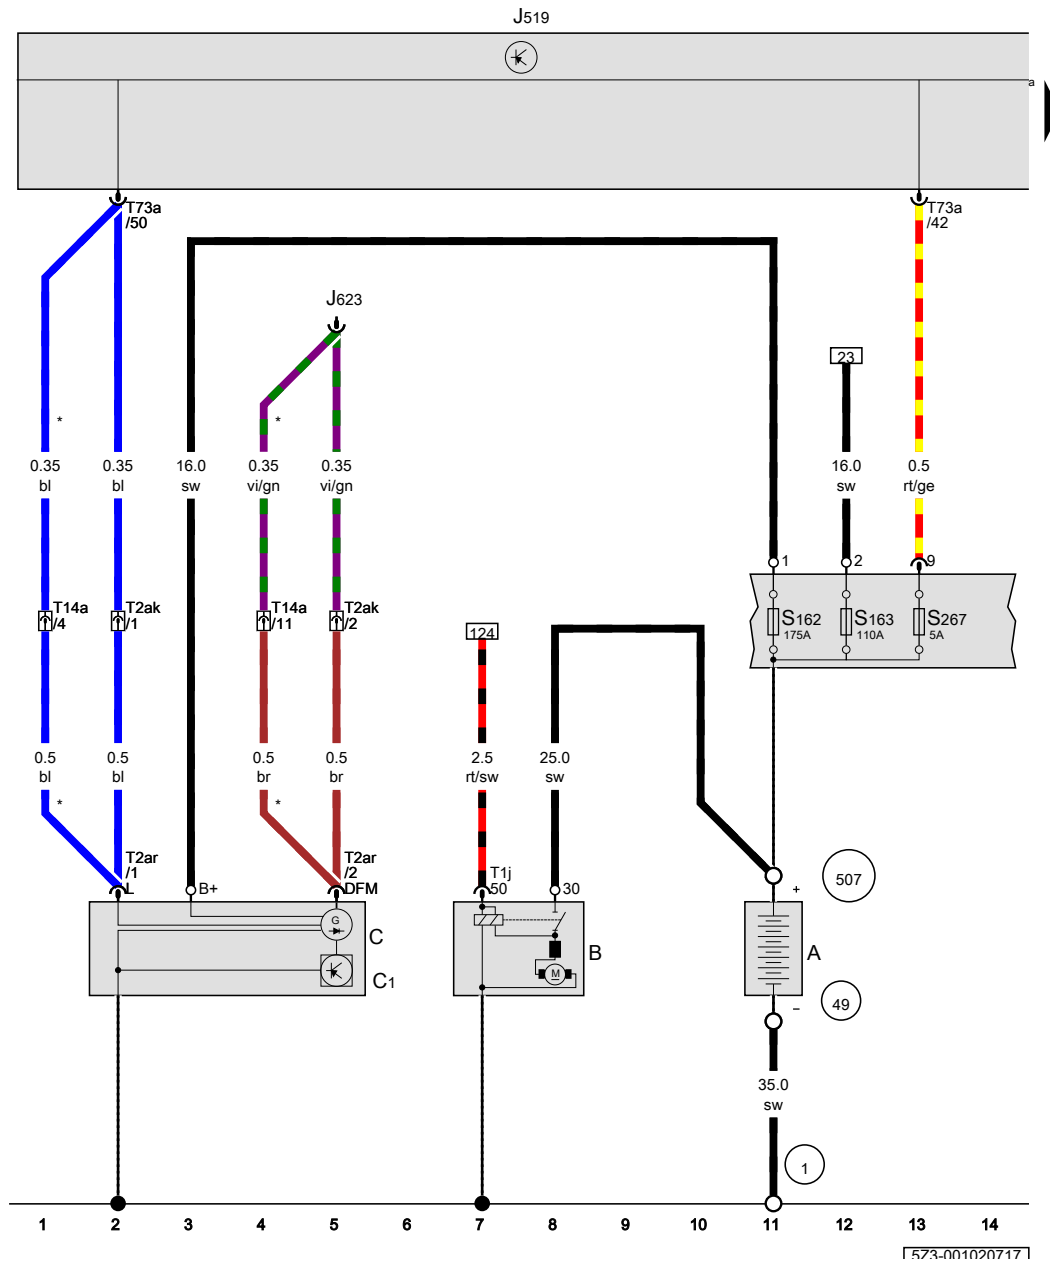

VW Fox 5Z
(2003-2021)

Schaltpläne VW Fox / Crossfox ab 04.2013

Batterie, Anlasser, Drehstromgenerator, Spannungsregler, Bordnetzsteuergerät

- A Batterie
 - B Anlasser
 - C Drehstromgenerator
 - C1 Spannungsregler
 - J519 Bordnetzsteuergerät
 - J623 Motorsteuergerät
 - S162 Sicherung 1 (30) im Sicherungshalter Batterie
 - S163 Sicherung 2 (30) im Sicherungshalter Batterie
 - S267 Sicherung 9 (30) im Sicherungshalter Batterie
 - T1j Steckverbindung, 1-fach
 - T2ak Steckverbindung, 2-fach, im Motorraum
 - T2ar Steckverbindung, 2-fach
 - T14a Steckverbindung, 14-fach, im Motorraum
 - T73a Steckverbindung, 73-fach
- 1 Masseband, Batterie - Aufbau
 - 49 Massepunkt Nähe ..., Nähe Batterie
 - 507 Schraubverbindung (30) am Sicherungshalter Batterie
- * für Fahrzeuge mit BlueMotion-Ausstattung

- ws = weiss
- sw = schwarz
- ro = rot
- rt = rot
- br = braun
- gn = grün
- bl = blau
- gr = grau
- li = lila
- vi = lila
- ge = gelb
- or = orange
- rs = rosa

573-001070717

Bordnetzsteuergerät

- J519 Bordnetzsteuergerät
- T2dh Steckverbindung, 2-fach
- T2di Steckverbindung, 2-fach
- T2dj Steckverbindung, 2-fach
- T4k Steckverbindung, 4-fach, in der Tür vorn links
- T4n Steckverbindung, 4-fach, in der Tür vorn rechts
- T6j Steckverbindung, 6-fach
- T6n Steckverbindung, 6-fach, in der Tür hinten rechts
- T6q Steckverbindung, 6-fach, in der Tür hinten links
- T73a Steckverbindung, 73-fach
- V302 Motor für Fahrtür-Zuziehhilfe
- V303 Motor für Beifahrtür-Zuziehhilfe
- V307 Motor für Zuziehhilfe hinten links
- V308 Motor für Zuziehhilfe hinten rechts