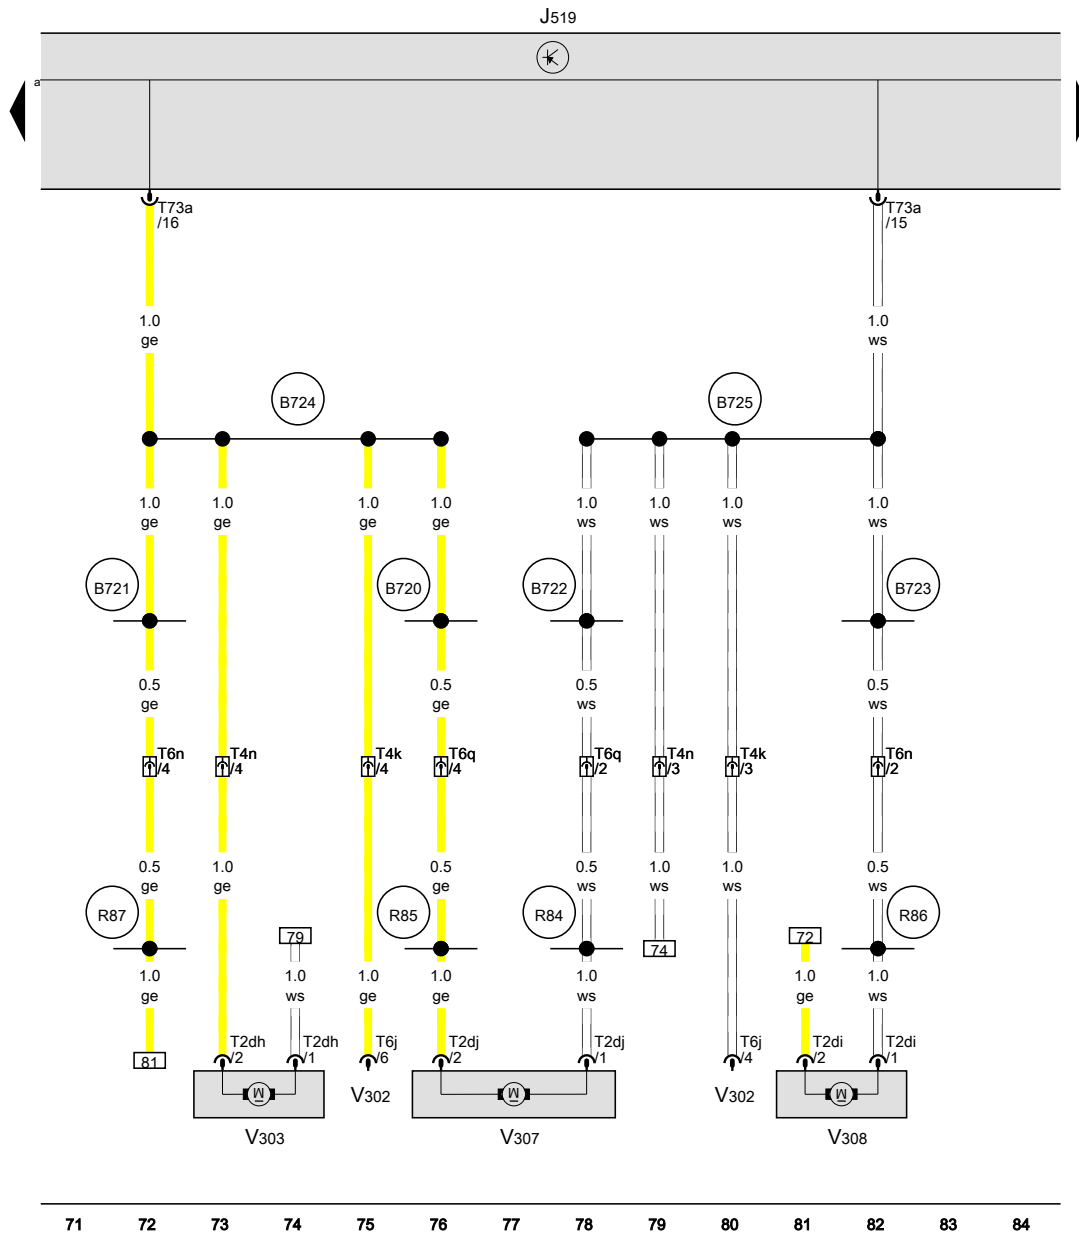

VW Fox 5Z
(2003-2021)

Schaltpläne VW Fox / Crossfox ab 04.2013

Batterie, Anlasser, Drehstromgenerator, Spannungsregler, Bordnetzsteuergerät

- A Batterie
 - B Anlasser
 - C Drehstromgenerator
 - C1 Spannungsregler
 - J519 Bordnetzsteuergerät
 - J623 Motorsteuergerät
 - S162 Sicherung 1 (30) im Sicherungshalter Batterie
 - S163 Sicherung 2 (30) im Sicherungshalter Batterie
 - S267 Sicherung 9 (30) im Sicherungshalter Batterie
 - T1j Steckverbindung, 1-fach
 - T2ak Steckverbindung, 2-fach, im Motorraum
 - T2ar Steckverbindung, 2-fach
 - T14a Steckverbindung, 14-fach, im Motorraum
 - T73a Steckverbindung, 73-fach
- 1 Masseband, Batterie - Aufbau
 - 49 Massepunkt Nähe ..., Nähe Batterie
 - 507 Schraubverbindung (30) am Sicherungshalter Batterie
- * für Fahrzeuge mit BlueMotion-Ausstattung

- ws = weiss
- sw = schwarz
- ro = rot
- rt = rot
- br = braun
- gn = grün
- bl = blau
- gr = grau
- li = lila
- vi = lila
- ge = gelb
- or = orange
- rs = rosa

573-001070717

Bordnetzsteuergerät

- J519 Bordnetzsteuergerät
- T2dh Steckverbindung, 2-fach
- T2di Steckverbindung, 2-fach
- T2dj Steckverbindung, 2-fach
- T4k Steckverbindung, 4-fach, in der Tür vorn links
- T4n Steckverbindung, 4-fach, in der Tür vorn rechts
- T6j Steckverbindung, 6-fach
- T6n Steckverbindung, 6-fach, in der Tür hinten rechts
- T6q Steckverbindung, 6-fach, in der Tür hinten links
- T73a Steckverbindung, 73-fach
- V302 Motor für Fahrtür-Zuziehhilfe
- V303 Motor für Beifahrtür-Zuziehhilfe
- V307 Motor für Zuziehhilfe hinten links
- V308 Motor für Zuziehhilfe hinten rechts