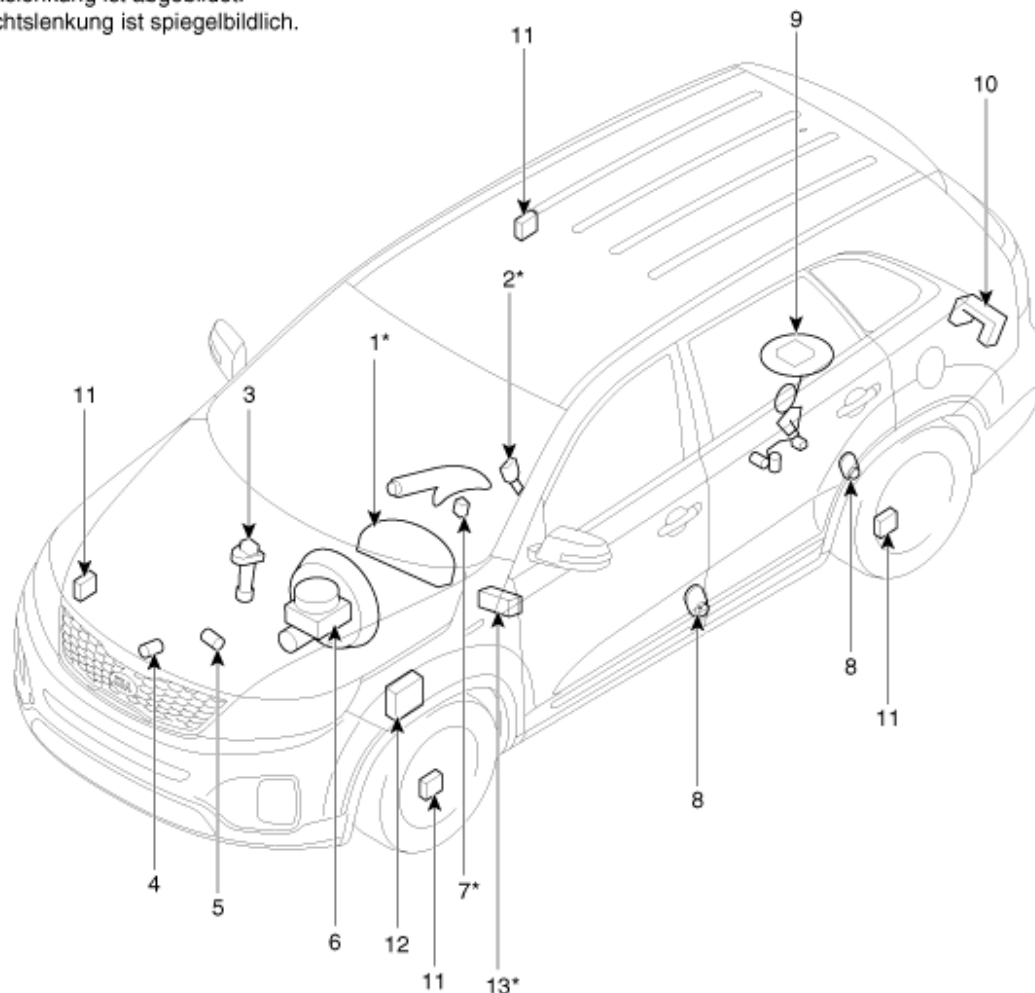

Anzeiger und Messuhren

Bauteile und Bauteile-Übersicht

Teile mit Sternchen(*):
Linkslenkung ist abgebildet.
Rechtslenkung ist spiegelbildlich.

1. Instrumentenblock
2. Sicherheitsgurtschalter
3. Fahrzeug-Geschwindigkeitssensor
4. Kühlmitteltemperaturgeber
5. Öldruckschalter
6. Bremsflüssigkeitsstand-Warnsensor
7. Feststellbremsschalter

8. Türschalter
9. Tankgeber (Kraftstofffüllstand)
10. Heckklappenschalter
11. Raddrehzahlsensor
12. ABS ECU
13. Aktives ECO-Schalter