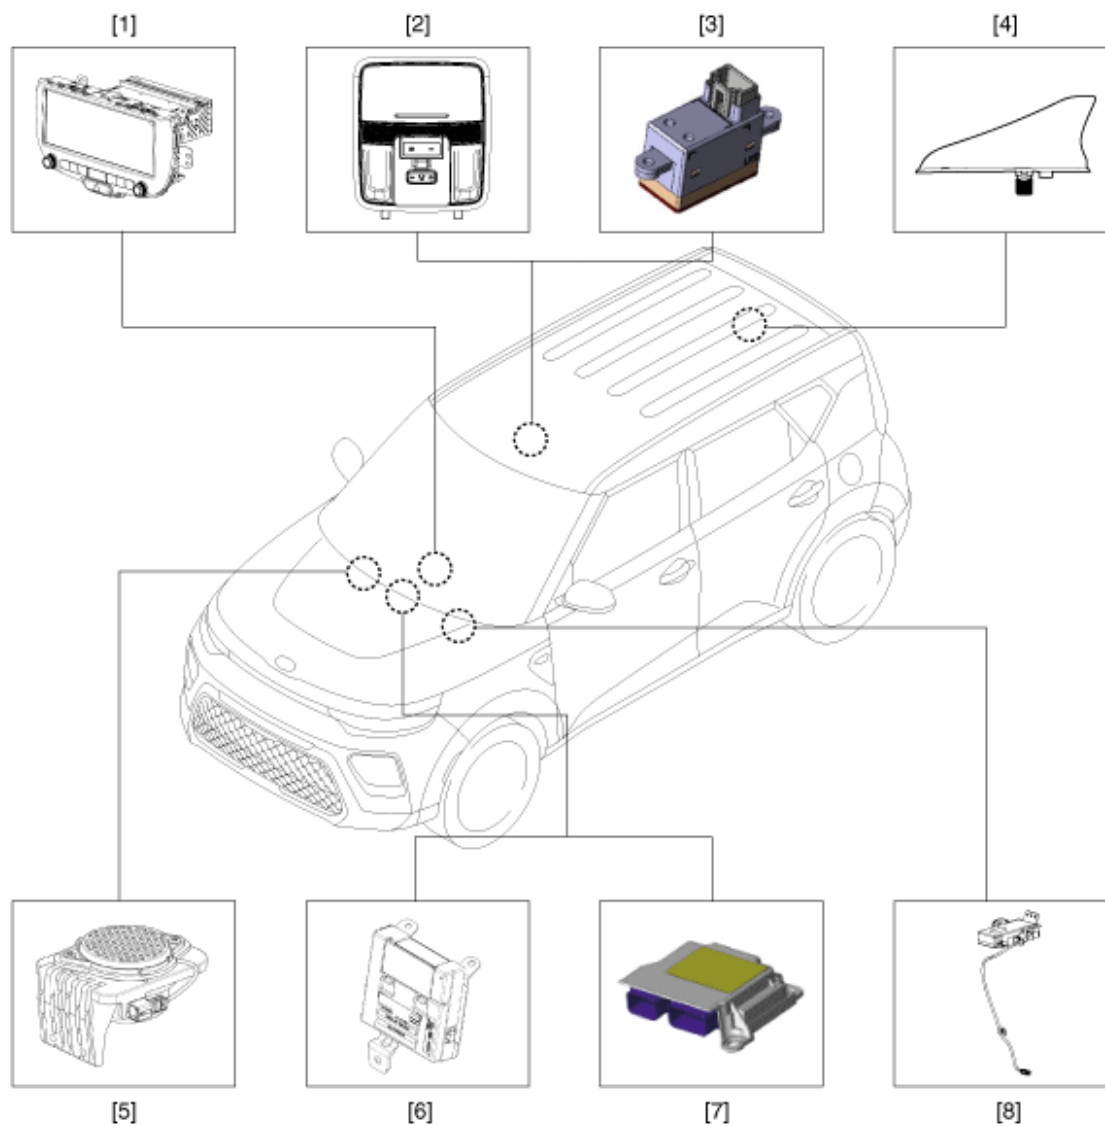

Sitzbelüftungseinheit	389
Lendenwirbelstützensystem	392
Sitzverstellungsschalter	394
Sitzverstellungsmotor	396
Intelligentes Schlüsselsystem	399
Technische Daten	399
Bauteile und Bauteile-Übersicht	401
Smart Key	402
Smart Key-Einheit	412
Smartkey-Antenne	420
Smart Key-Diagnose	422
Schiebedach	454
Bauteile und Bauteile-Übersicht	454
Beschreibung und Bedienung	455
Schiebedachschalter	456
Schiebedachmotor	459
Scheibenwischer/Waschanlage	463
Wischerarm	463
Wischermotor	466
Waschanlagenschalter	473
Waschanlagenmotor	474
Regensensor	478
Beheizte Waschanlagendüse	480

Notrufsystem

Bauteile und Bauteile-Übersicht

1. Haupteinheit (AVN, Audio)
2. Notrufschalter
3. Notrufmikrofon
4. Dachantenne

5. Notruf-Lautsprecher
6. Notrufeinheit
7. Steuermodul für zusätzliches Rückhaltesystem (SRSCM)
8. Notrufantenne