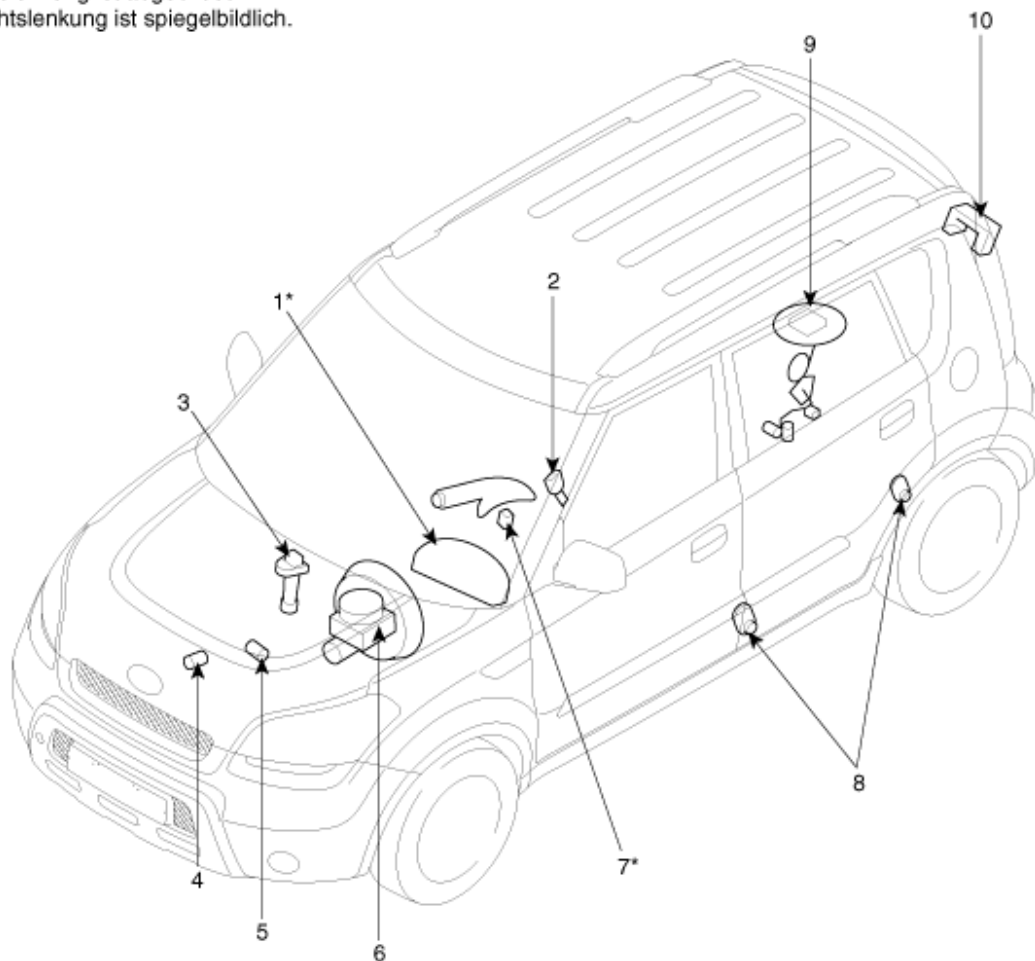

Fensterheberrelais	234
Fehlersuche	235
Heckscheibenheizung	237
Bauteile und Bauteile-Übersicht.....	237
Aufgedruckter Heizdraht der Heckscheibenheizung	238
Heckscheibenheizungsschalter.....	241
Scheibenwischer & Waschanlage vorn	243
Bauteile und Bauteile-Übersicht.....	243
Schalter Scheibenwischer / Waschanlage vorn	244
Wischermotor vorn.....	249
Waschwasserpumpe (vorn)	252
Fehlersuche	255
Heckscheibenwischer-/Waschanlage	256
Bauteile und Bauteile-Übersicht.....	256
Heckscheibenwischermotor	257
Heckscheibenwischerrelais.....	261
Schalter Heckscheiben-Waschanlage	262
Heckwaschanlagenmotor.....	263
Elektrochromatischer Innenrückspiegel.....	264
Beschreibung und Bedienung	264
Reparaturverfahren.....	268
Schiebedach	270
Bauteile und Bauteile-Übersicht.....	270
Schematische Darstellungen	271
Schiebedachscharter.....	272
Schiebedachmotor	273
Lichtanlage.....	275
Technische Daten	275
Bauteile und Bauteile-Übersicht.....	276

Scheinwerfer	277
Blinkerleuchte	285
Innenraumleuchte	286
Leseleuchten (Dachkonsole).....	288
Warnblinkerschalter	290
Blinkereinheit	292
Nebelscheinwerfer	293
Kennzeichenleuchten.....	294
Hochgesetzte Bremsleuchte	296
Hintere Kombileuchte.....	297
Fehlersuche	299
Tagesfahrlicht	303
DRL-Steuermodul	303
Scheinwerferhöhereinstellung	304
Bauteile und Bauteile-Übersicht.....	304
Schematische Darstellungen	305
Stellantrieb für Scheinwerferhöhereinstellung	306
Scheinwerferhöhereinstellschalter	307
Datenleitung Wegfahrsperr	309
Schematische Darstellungen	309
Beschreibung und Bedienung	310
Reparaturverfahren.....	313
Wegfahrsperr	329
Antennenspule	330
Fehlersuche	331
Einparkhilfe hinten.....	333
Technische Daten	333
Bauteile und Bauteile-Übersicht.....	334

Anzeiger und Messuhren

Bauteile und Bauteile-Übersicht

Teile mit Sternchen(*):
Linkslenkung ist abgebildet.
Rechtslenkung ist spiegelbildlich.

- 1. Instrumentenblock
- 2. Sicherheitsgurtschalter
- 3. Fahrzeug-Geschwindigkeitssensor
- 4. Kühlmitteltemperaturgeber
- 5. Öldruckschalter