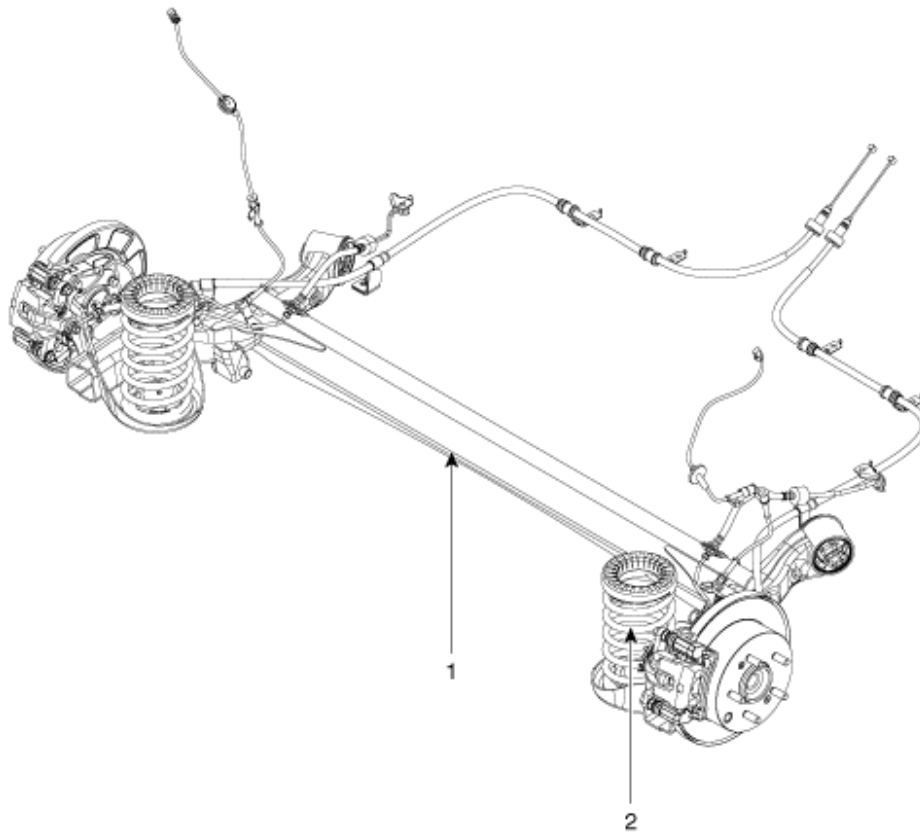

Kia Soul AM
(2009-2013)

Fahrwerk, Achsen, Lenkung

Inhalt

Antriebswellen und Achsen	2
Technische Daten	2
Spezialwerkzeuge	4
Fehlersuche	5
Achsschenkel	7
Baugruppe Antriebswelle	13
Baugruppe Hinterachse	25
Radaufhängung	29
Technische Daten	29
Spezialwerkzeuge	31
Fehlersuche	32
Radaufhängung Vorn	38
Radaufhängung Hinten	50
Reifen / Räder	60
Lenkung	65
Technische Daten	65
Spezialwerkzeuge	66
Motorbetriebene Servolenkung	67

Radaufhängung Hinten

Bauteile und Bauteile-Übersicht

1. Drehstab
2. Schraubenfeder