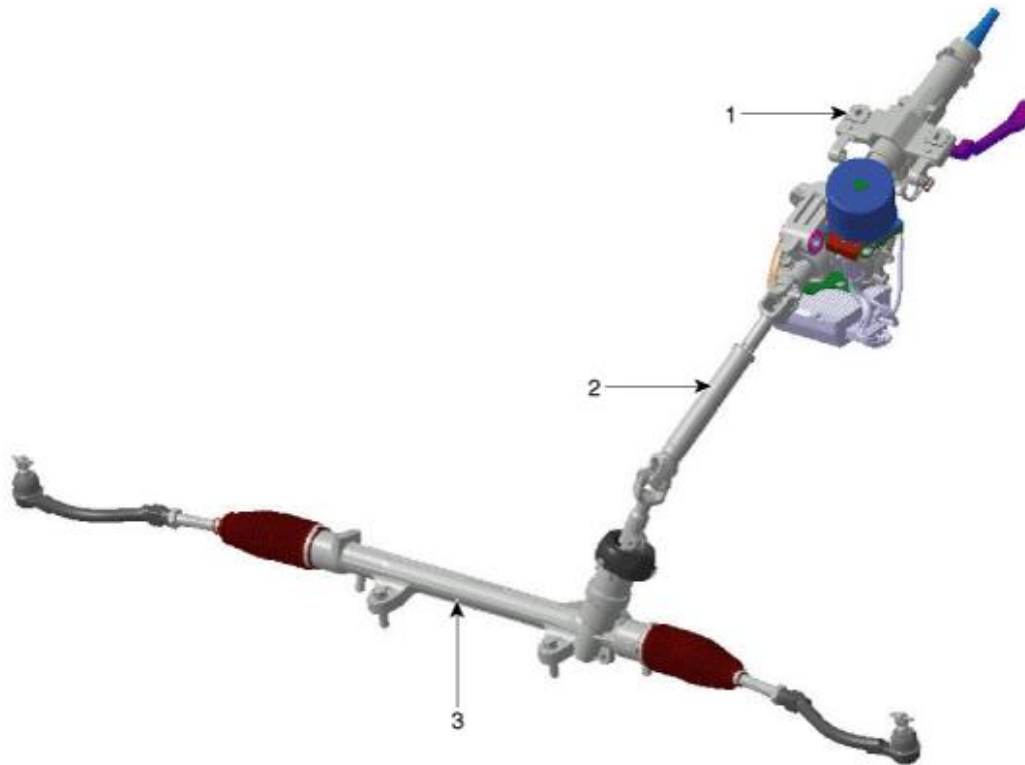

**Kia Soul PS**  
(2015-2019)

**Fahrwerk, Achsen, Lenkung**

## Inhalt

<b>Antriebswellen und Achsen .....</b>	<b>2</b>
Technische Daten .....	2
Spezialwerkzeuge .....	4
Fehlersuche .....	5
Baugruppe Antriebswelle .....	8
Achsschenkel.....	24
Baugruppe Hinterachse .....	34
<b>Radaufhängung .....</b>	<b>39</b>
Technische Daten .....	39
Spezialwerkzeuge .....	43
Fehlersuche .....	44
Radaufhängung Vorn.....	50
Radaufhängung Hinten .....	70
Reifen / Räder.....	84
Reifendruckwarnsystem.....	92
<b>Lenkung .....</b>	<b>132</b>
Technische Daten .....	132
Spezialwerkzeuge .....	133
Reparaturverfahren.....	134
Motorbetriebene Servolenkung .....	135
Lenkrad .....	221

## Motorbetriebene Servolenkung

### Bauteile und Bauteile-Übersicht

1. Lenksäule  
2. Kreuzgelenk

3. Lenkgetriebe