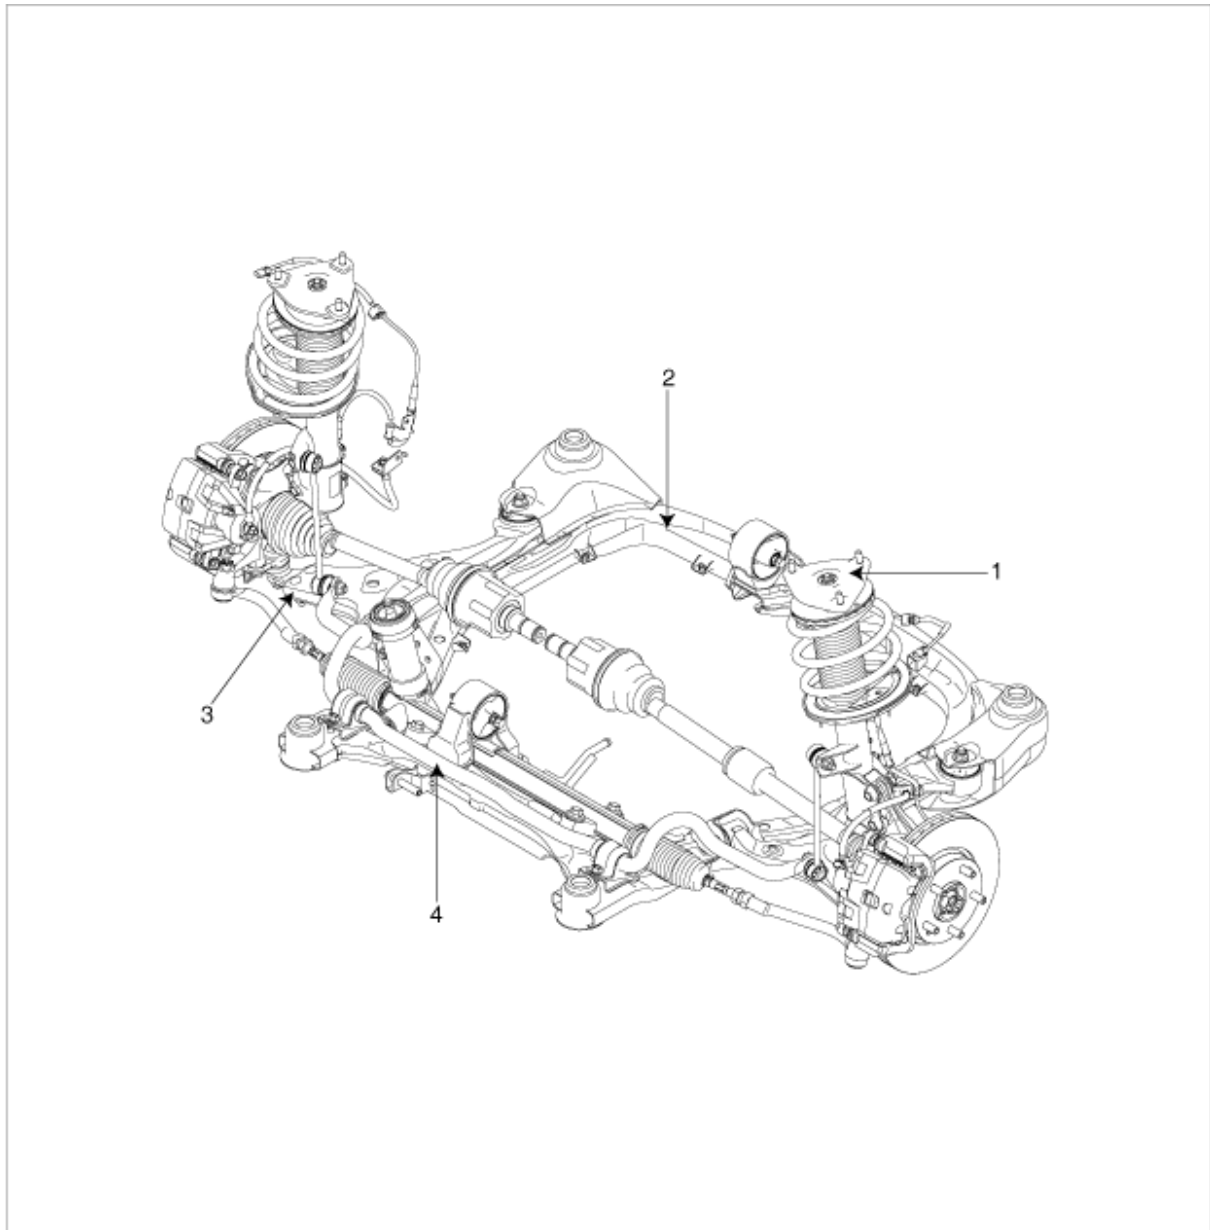

**KIA Ceed ED**  
(2007 - 2012)

**Fahrwerk, Achsen, Lenkung**

## Inhalt

<b>Antriebswellen und Achsen</b> .....	<b>2</b>
Technische Daten .....	2
Spezialwerkzeuge .....	4
Fehlersuche .....	5
Antriebswelle.....	7
Vorderachse.....	14
Hinterachse.....	25
<b>Radaufhängung</b> .....	<b>35</b>
Technische Daten .....	35
Spezialwerkzeuge .....	39
Fehlersuche .....	40
Vorderradaufhängung .....	46
Vorderradaufhängung (1,4-Tonner) .....	67
Räder und Reifen.....	84
Reifendruckwarnsystem.....	91
<b>Lenkung</b> .....	<b>113</b>
Technische Daten .....	113
Spezialwerkzeuge .....	115
Elektronische Servolenkung.....	116

## Vorderradaufhängung

### Bauteile und Bauteile-Übersicht

1. Federbein vorn  
2. Hilfsrahmen

3. Unterer Tragarm vorn  
4. Stabilisator vorn