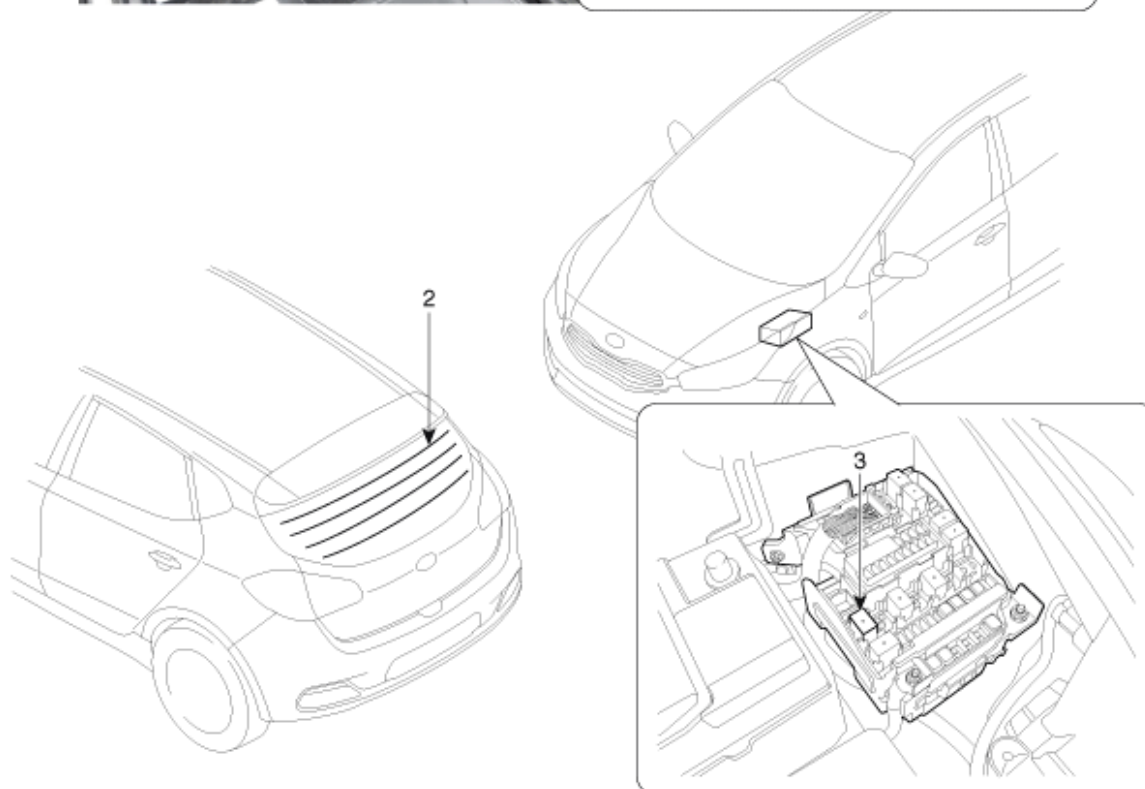

Kontrollleuchte, Toter-Winkel-Erfassung.....	600
Notrufsystem.....	603
Bauteile und Bauteile-Übersicht.....	603
Beschreibung und Bedienung	604
Notruf (eCall)-Einheit	606
Notruf (eCall)-Taste	613

Heckscheibenheizung

Bauteile und Bauteile-Übersicht

1. Heckscheibenheizungsschalter (Klimaanlagensteuerung)
2. Heckscheibenheizung

3. Relais Heckscheibenheizung