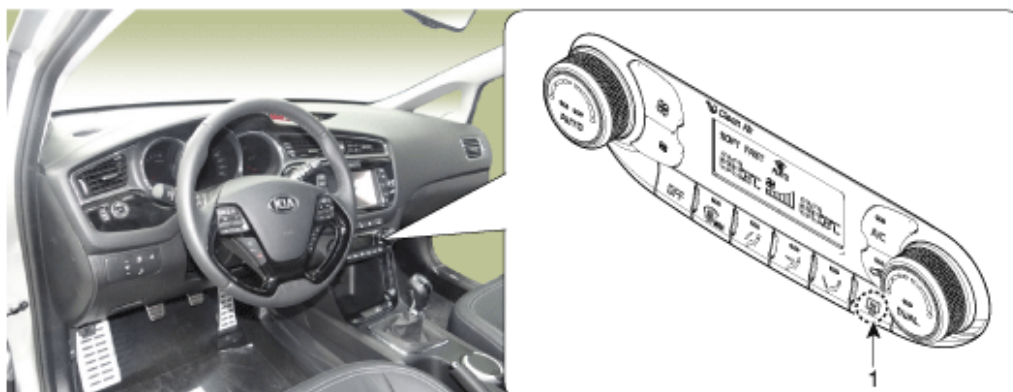

Kontrollleuchte, Toter-Winkel-Erfassung.....	600
Notrufsystem.....	603
Bauteile und Bauteile-Übersicht.....	603
Beschreibung und Bedienung	604
Notruf (eCall)-Einheit	606
Notruf (eCall)-Taste	613

Heckscheibenheizung

Bauteile und Bauteile-Übersicht

1. Heckscheibenheizungsschalter (Klimaanlagensteuerung)
2. Heckscheibenheizung

3. Relais Heckscheibenheizung