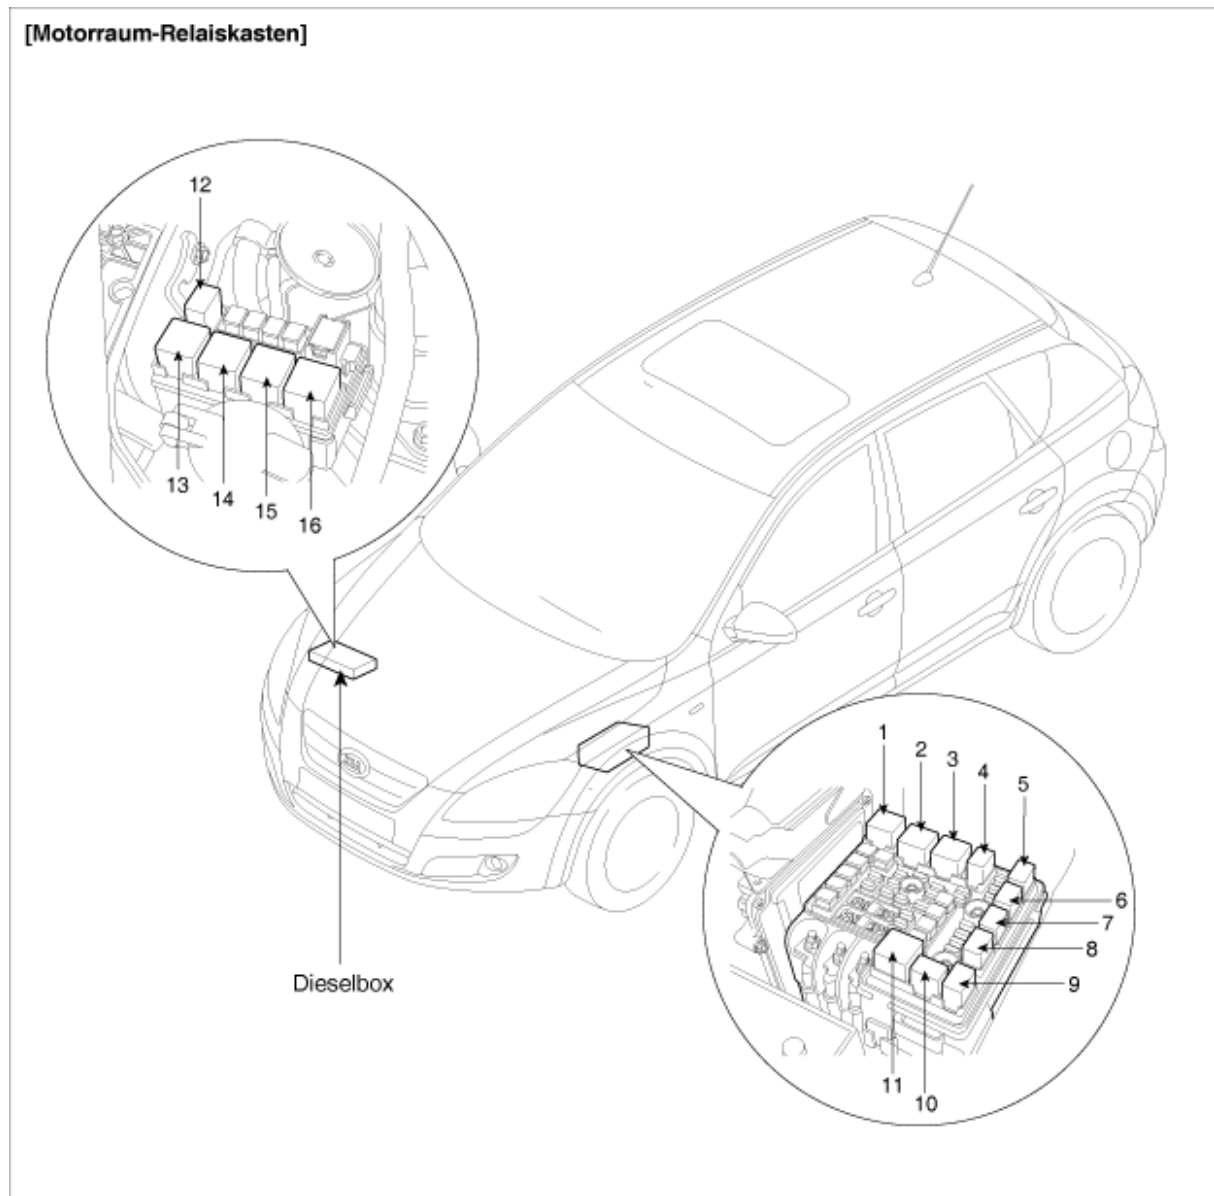

Sicherungen und Relais

Bauteile und Bauteile-Übersicht

1. Kondensatorlüfterrelais 2
2. Kondensatorlüfterrelais 1
3. Anlasserrelais
4. Kraftstoffpumpenrelais
5. Klimaanlage-relais
6. Scheinwerferrelais (Unten links)
7. Hupenrelais
8. Scheinwerferrelais (Fernlicht)

9. Nebelscheinwerferrelais
10. Wischerrelais
11. Hauptrelais
12. Kraftstofffilter-Heizungsrelais
13. PTC-Heizungsrelais Nr. 3
14. PTC-Heizungsrelais Nr. 2
15. PTC-Heizungsrelais Nr. 1
16. Glührelais