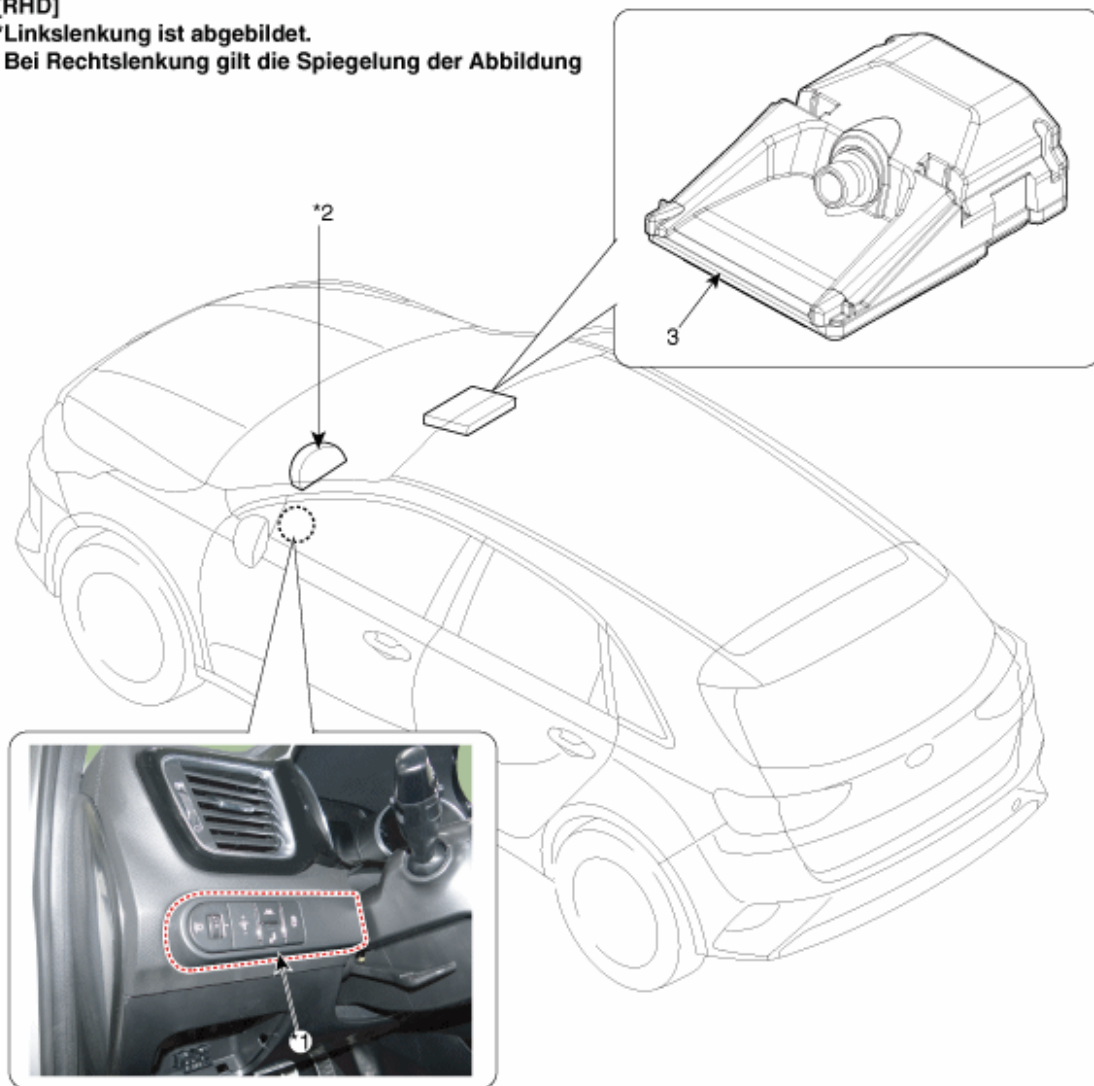

Wischerarm.....	571
Wischermotor.....	574
Waschanlagenschalter.....	579
Waschanlagenmotor.....	580
Scheinwerfer-Waschanlagenmotor.....	584
Regensensor.....	585

Frontkammersystem

Bauteile und Bauteile-Übersicht

[RHD]
*Linkslenkung ist abgebildet.
Bei Rechtslenkung gilt die Spiegelung der Abbildung

1. LKA-EIN/AUS-Schalter
2. Kombiinstrument

3. Frontsichtkamera