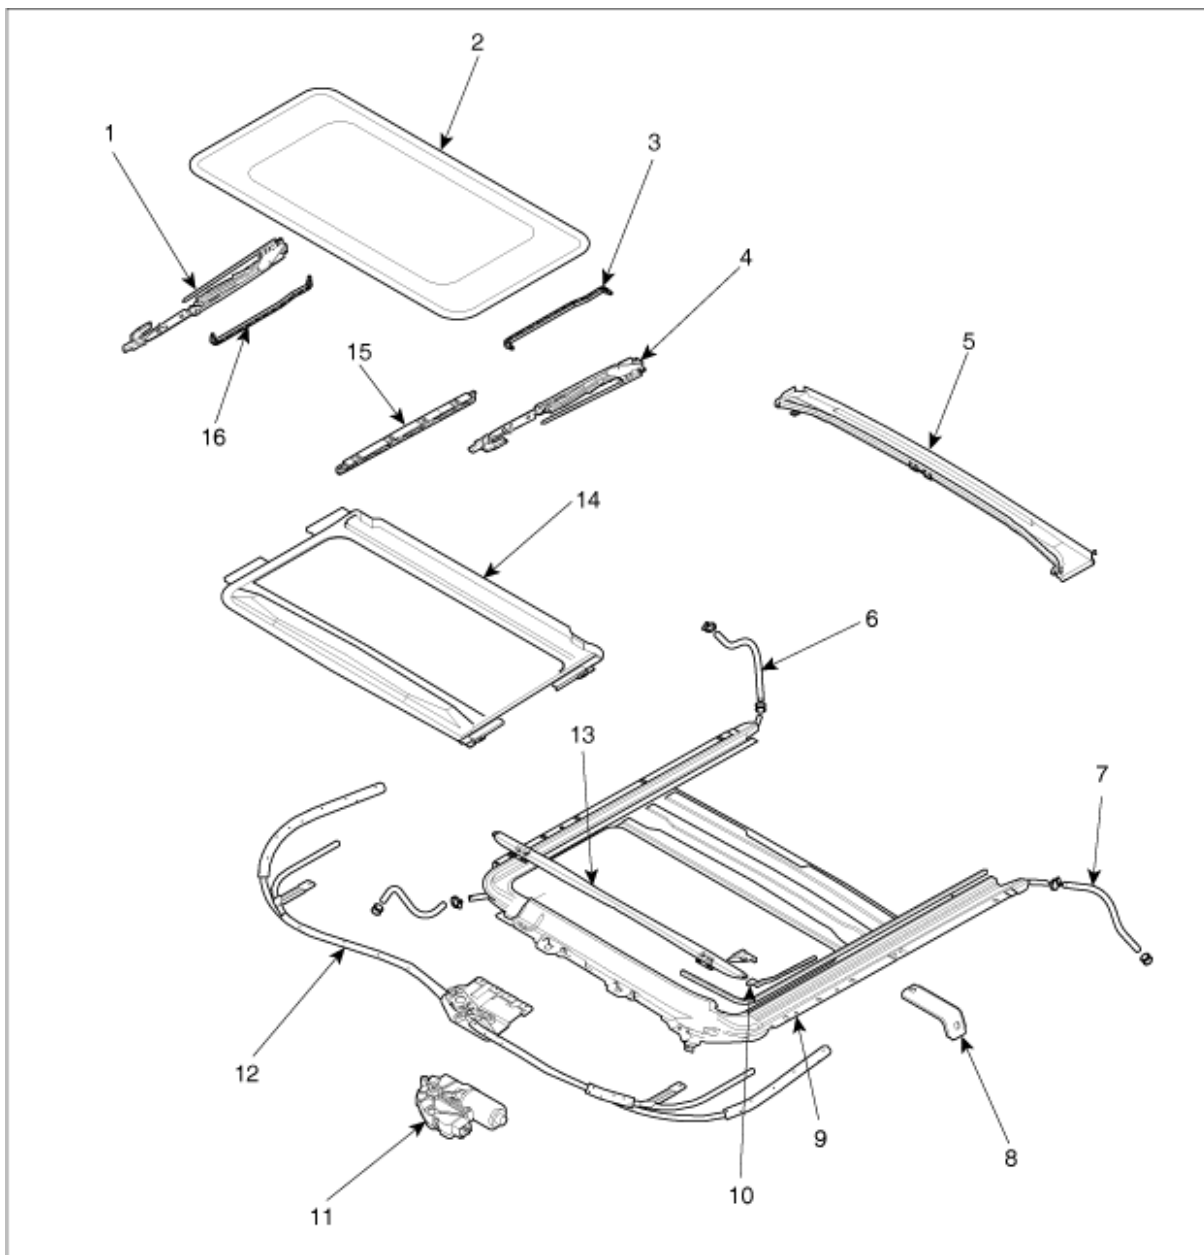

KIA Ceed ED (2007 - 2012)

Sæl[••^|ã æ à ã^} Á} ^} Á} å/œ i ^} /

Inhalt

Technische Daten	3
Technische Daten	3
Spezialwerkzeuge	5
Fehlersuche	7
Karosserie außen	10
Motorhaube	10
Heckklappe	15
Tür vorn.....	19
Tür hinten.....	27
Anbauteile	36
Außenspiegel	38
Spoiler.....	40
Schiebedach	41
Schaltpläne	41
Bauteile und Bauteile-Übersicht.....	42
Schiebedach	43
Schiebedachscharter.....	51
Schiebedachmotor	52
Innenausstattung	54
Konsole	54
Armaturenbrett	58
Dachverkleidung	67
Verkleidungen	71
Windlaufverkleidung.....	76
Stoßfänger	77
Stoßfänger vorn	77
Stoßfänger hinten	78

Sitz & elektr. verstellbarer Sitz	79
Sitz vorn	79
Rücksitze	85
Sitzheizung	87
Schaltpläne	87
Bauteile und Bauteile-Übersicht.....	88
Sitzheizungsschalter	89
Sitzheizung	90
Sicherheitsgurt	91
Sicherheitsgurt vorn	91

Schiebedach

Bauteile und Bauteile-Übersicht

BAUTEILE-ÜBERSICHT

- 1. Führung
- 2. Scheibe
- 3. Ablaufleistenverbindung
- 4. Führung
- 5. Ablaufschiene

- 6. Ablaufschlauch
- 7. Ablaufschlauch
- 8. Einstellhalterung
- 9. Rahmen
- 10. Abweiserstange